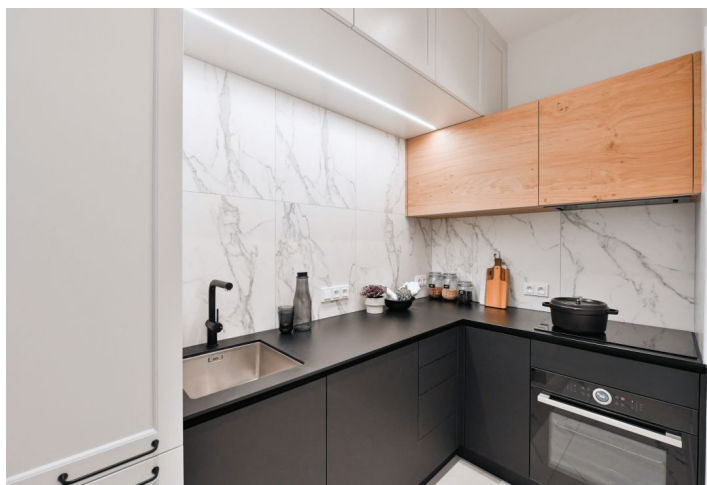

Byt 2+kk

44 m², Praha 2, Nusle

Pronajato