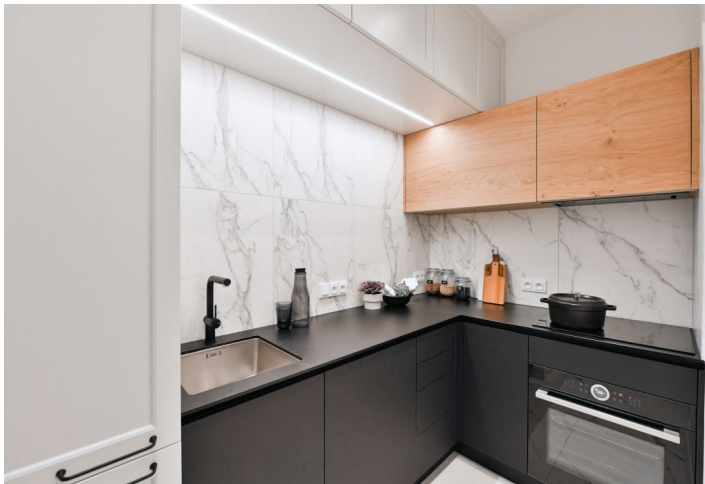

Byt 2+kk

44 m², Praha 2, Nusle

Pronajato