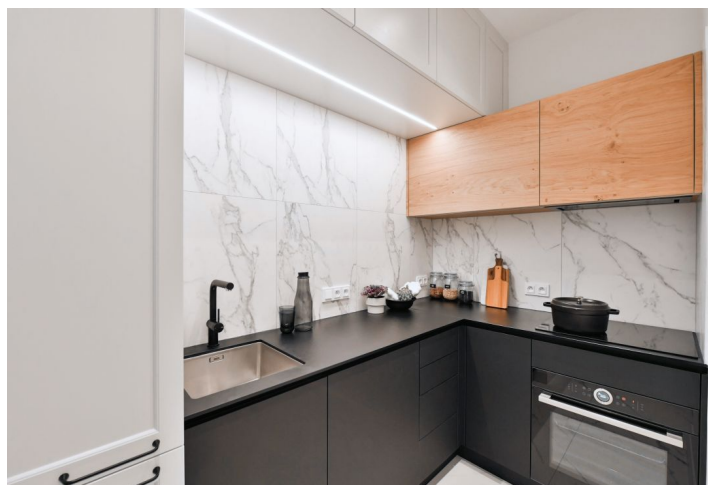

Byt 2+kk

Pronajato

44 m², Praha 2, Nusle