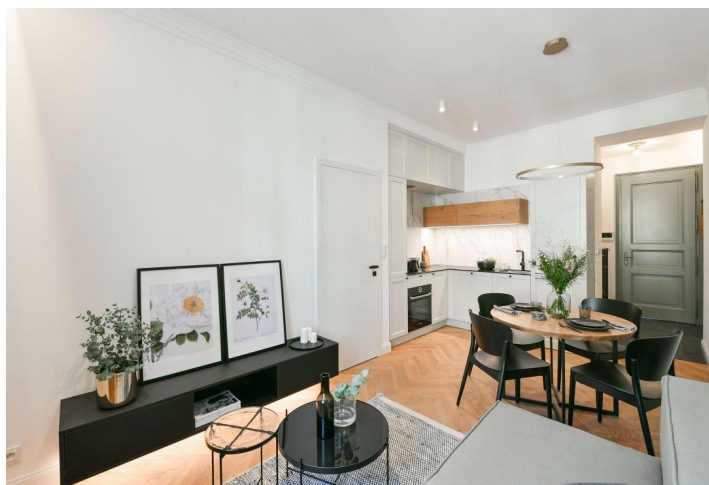

Byt 2+kk

37 m², Praha 2, Nusle

Pronajato