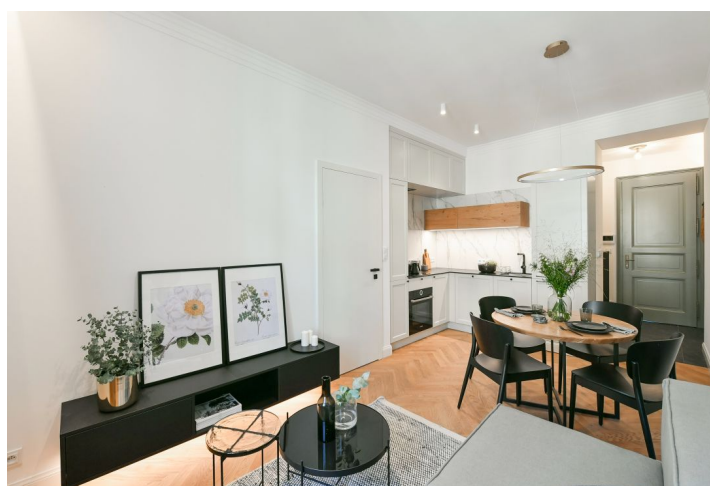

Byt 2+kk

37 m², Praha 2, Nusle

Pronajato