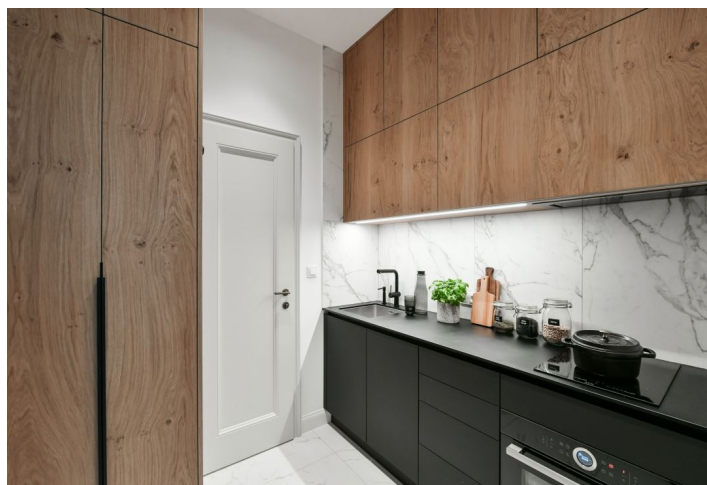

Byt 1+kk

26 m², Praha 2, Nusle

Pronajato