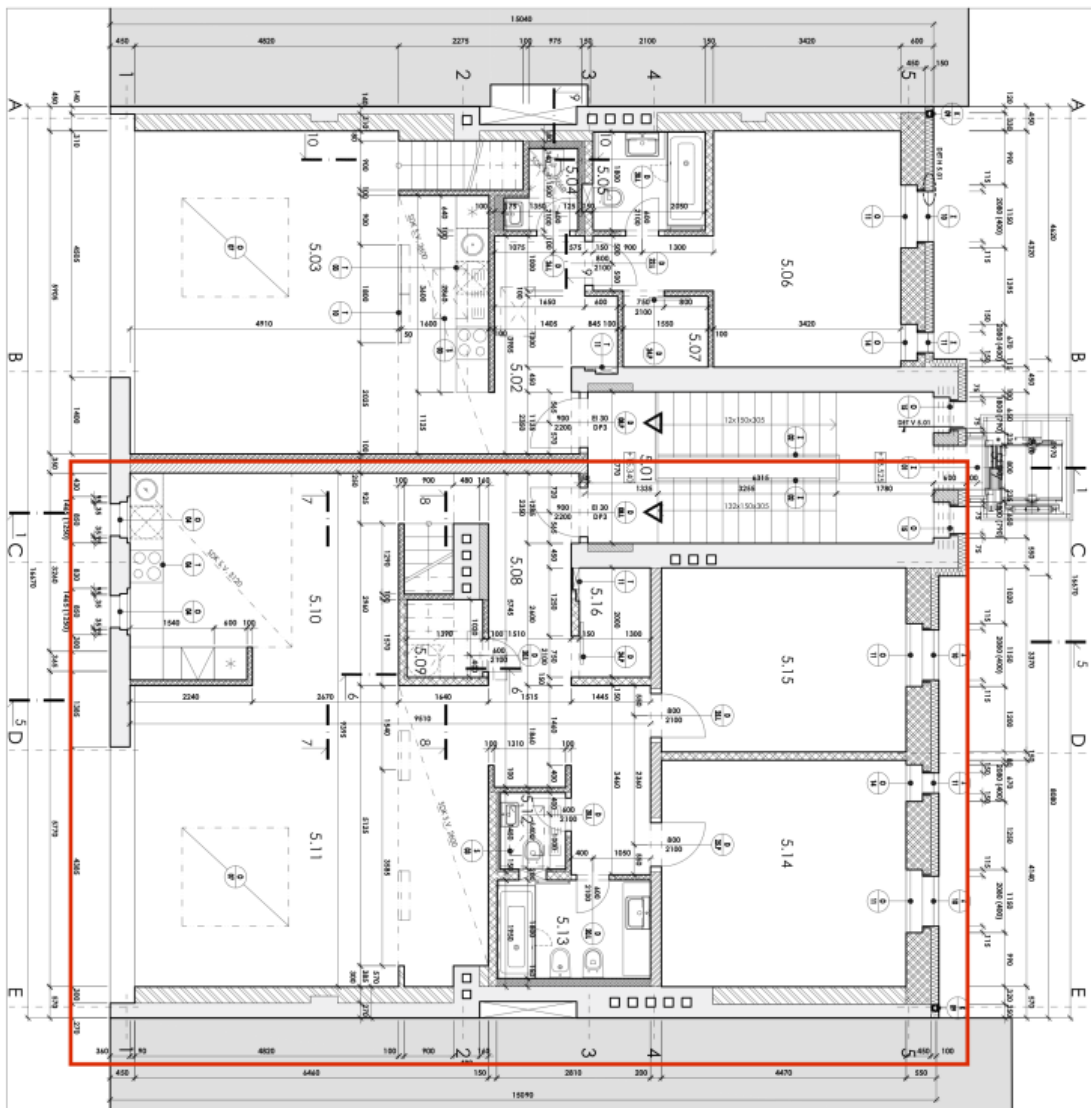

Byt 5+kk

175.5 m², Praha 8, Karlín, Březinova

Pronajato

Byt 5+kk

175.5 m², Praha 8, Karlín, Březinova

Pronajato

Celková plocha	185 m ²
Podlahová plocha*	176 m ²
Terasa	9 m ²
Parkování	Parkovací stání ve dvoře v ceně nájmu.
Sklep	-
PENB	G
Referenční číslo	370
K dispozici od	lhned

Byt nabízí 4 ložnice a 2 koupelny. Ve spodní úrovni bytu se nachází obývací pokoj s jídelnou a plně vybavenou kuchyní, hlavní ložnice se dvěma šatnami, pracovna (příp. ložnice), koupelna s vanou a toaletou, šatna, toaleta pro hosty, úložná komora a vstupní hala. V horním patře jsou další dvě ložnice s vestavěnými skříněmi a přístupem na společnou terasu, koupelna s vanou a toaletou a prostorná galerie s malou čajovnou kuchyňkou.

* Výměra jednotky dle občanského zákoníku.

Plocha je tvořena součtem celé plochy jednotky a ohraničená obvodovými zdmi.

Byt 5+kk

175.5 m², Praha 8, Karlín, Březinova

Pronajato

LEGENDA MATERIÁLŮ

ČÍSLO MATERIÁLOVÉ	POJEM	POJEM	POJEM	POJEM	POJEM
5.01	KUCHYŇSKÝ	5.02	5.03	5.04	5.05
5.06	5.07	5.08	5.09	5.10	5.11
5.12	5.13	5.14	5.15	5.16	5.17
5.18	5.19	5.20	5.21	5.22	5.23
5.24	5.25	5.26	5.27	5.28	5.29
5.30	5.31	5.32	5.33	5.34	5.35
5.36	5.37	5.38	5.39	5.40	5.41
5.42	5.43	5.44	5.45	5.46	5.47
5.48	5.49	5.50	5.51	5.52	5.53
5.54	5.55	5.56	5.57	5.58	5.59
5.60	5.61	5.62	5.63	5.64	5.65
5.66	5.67	5.68	5.69	5.70	5.71
5.72	5.73	5.74	5.75	5.76	5.77
5.78	5.79	5.80	5.81	5.82	5.83
5.84	5.85	5.86	5.87	5.88	5.89
5.90	5.91	5.92	5.93	5.94	5.95
5.96	5.97	5.98	5.99	6.00	