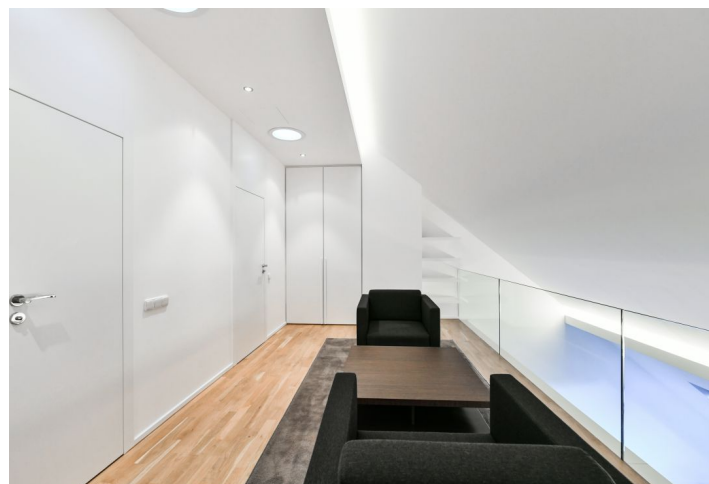

Byt 5+kk

175.5 m², Praha 8, Karlín, Březinova

Pronajato