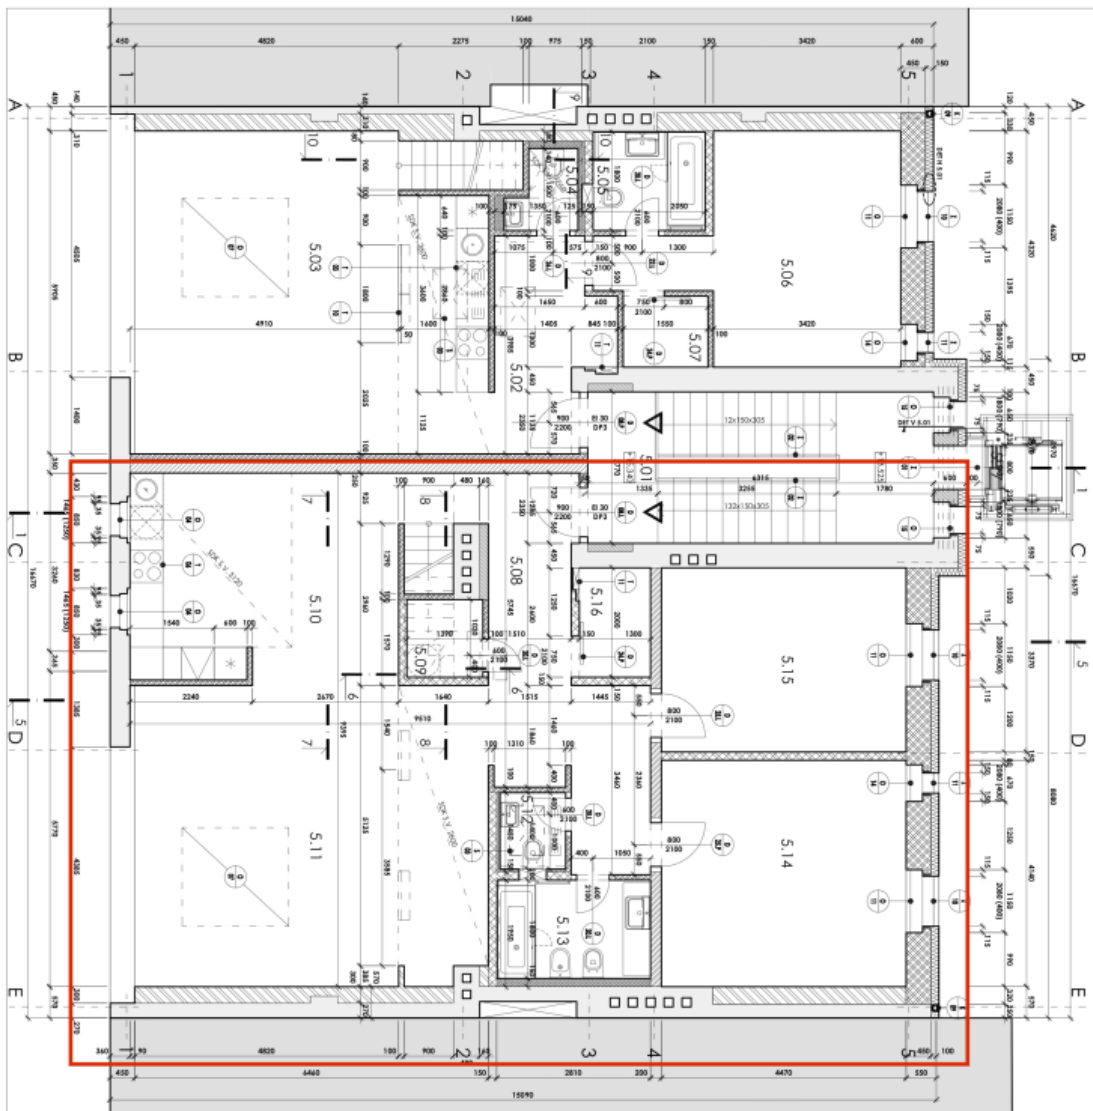

Byt 5+kk

175.5 m², Praha 8, Karlín, Březinova

Pronajato

**Byt 5+kk**175.5 m², Praha 8, Karlín, Březinova**Pronajato**

Celková plocha	185 m ²
Podlahová plocha*	176 m ²
Terasa	9 m ²
Parkování	Parkovací stání ve dvoře v ceně nájmu.
Sklep	-
PENB	G
Referenční číslo	370
K dispozici od	lhned

Byt nabízí 4 ložnice a 2 koupelny. Ve spodní úrovni bytu se nachází obývací pokoj s jídelnou a plně vybavenou kuchyní, hlavní ložnice se dvěma šatnami, pracovna (příp. ložnice), koupelna s vanou a toaletou, šatna, toaleta pro hosty, úložná komora a vstupní hala. V horním patře jsou další dvě ložnice s vestavěnými skříněmi a přístupem na společnou terasu, koupelna s vanou a toaletou a prostorná galerie s malou čajovnou kuchyňkou.

* Výměra jednotky dle občanského zákoníku.

Plocha je tvořena součtem celé plochy jednotky a ohraničená obvodovými zdmi.

Byt 5+kk

175.5 m², Praha 8, Karlín, Březinova

Pronajato

ČÍSLO	NÁZEV MATERIÁLU	POHODLÍ	POHODLÍ	POHODLÍ	POHODLÍ	POHODLÍ
5.01	KONKRETOVÉ	18.1	18.1	18.1	18.1	18.1
5.02	KLIMATIZACE	18.1	18.1	18.1	18.1	18.1
5.03	KLIMATIZACE	18.1	18.1	18.1	18.1	18.1
5.04	KLIMATIZACE	18.1	18.1	18.1	18.1	18.1
5.05	KLIMATIZACE	18.1	18.1	18.1	18.1	18.1
5.06	KLIMATIZACE	18.1	18.1	18.1	18.1	18.1
5.07	KLIMATIZACE	18.1	18.1	18.1	18.1	18.1
5.08	KLIMATIZACE	18.1	18.1	18.1	18.1	18.1
5.09	KLIMATIZACE	18.1	18.1	18.1	18.1	18.1
5.10	KLIMATIZACE	18.1	18.1	18.1	18.1	18.1
5.11	KLIMATIZACE	18.1	18.1	18.1	18.1	18.1
5.12	KLIMATIZACE	18.1	18.1	18.1	18.1	18.1
5.13	KLIMATIZACE	18.1	18.1	18.1	18.1	18.1
5.14	KLIMATIZACE	18.1	18.1	18.1	18.1	18.1
5.15	KLIMATIZACE	18.1	18.1	18.1	18.1	18.1
5.16	KLIMATIZACE	18.1	18.1	18.1	18.1	18.1
5.17	KLIMATIZACE	18.1	18.1	18.1	18.1	18.1