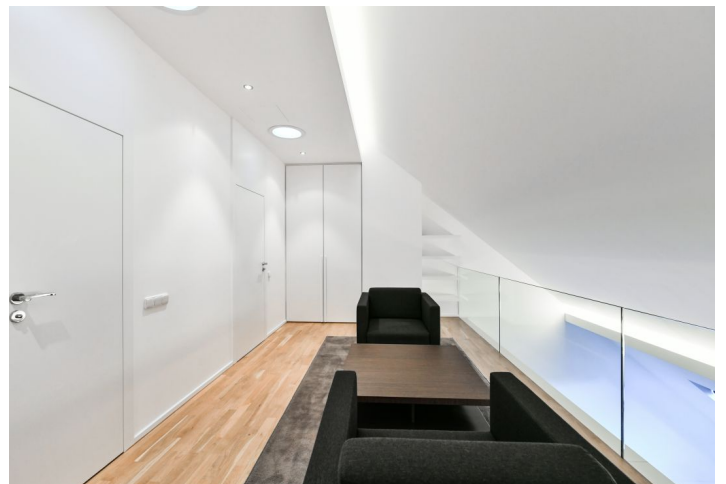

Byt 5+kk

175.5 m², Praha 8, Karlín, Březinova

Pronajato