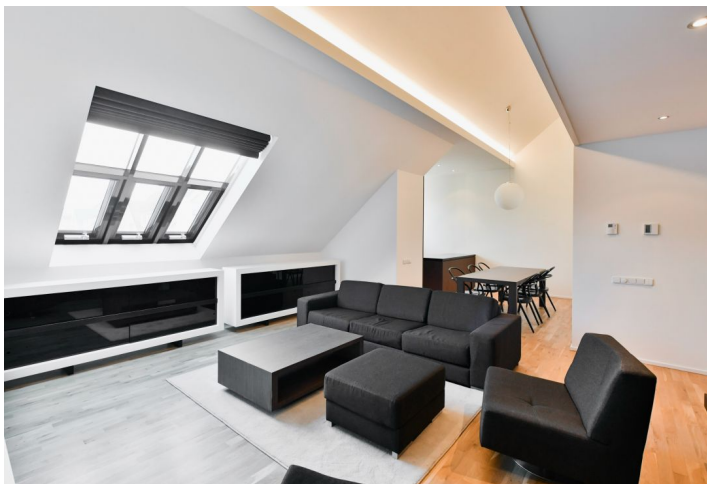

Byt 5+kk

175.5 m², Praha 8, Karlín, Březinova

Pronajato