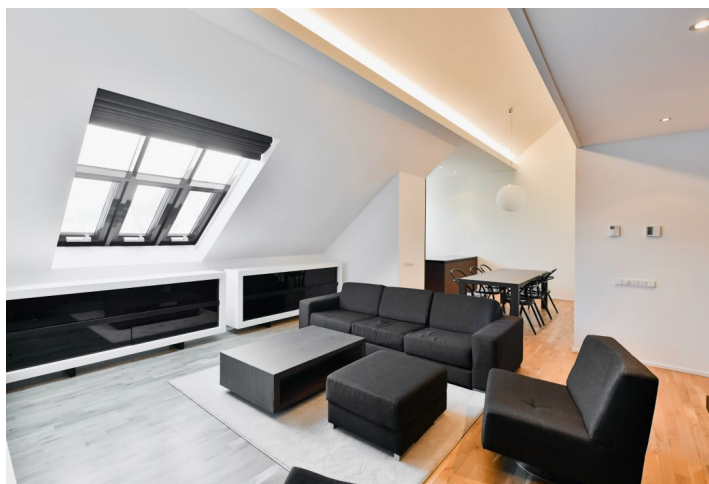

Byt 5+kk

175.5 m², Praha 8, Karlín, Březinova

Pronajato