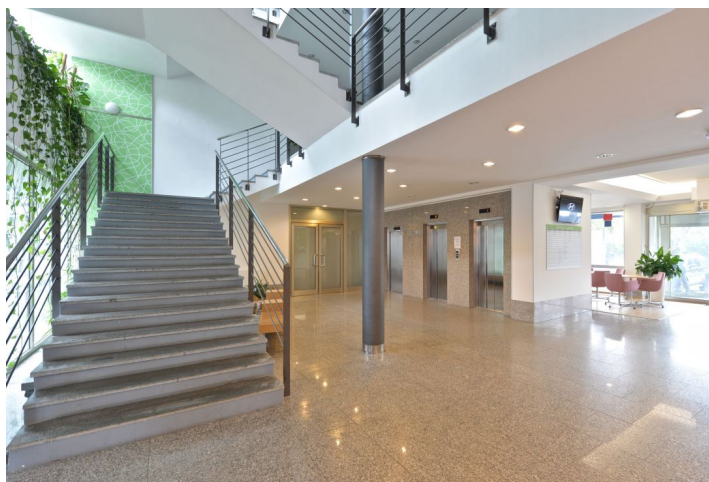

Kancelářské prostory

Praha 10, Vršovice, Kubánské náměstí

Pronajato