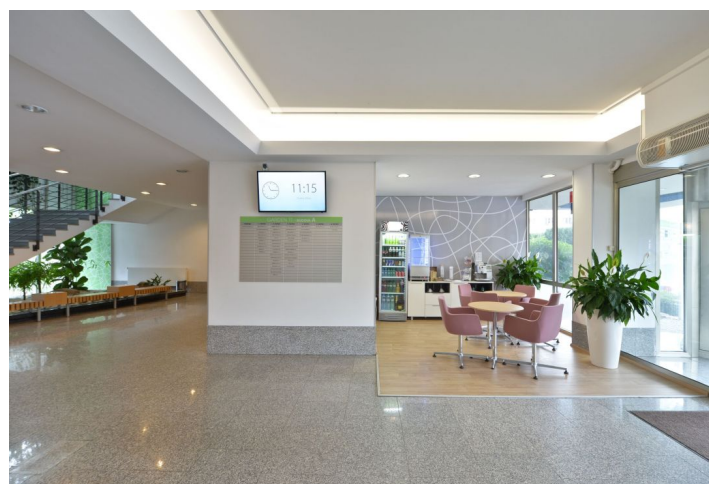

Kancelářské prostory

Pronajato

Praha 10, Vršovice, Kubánské náměstí