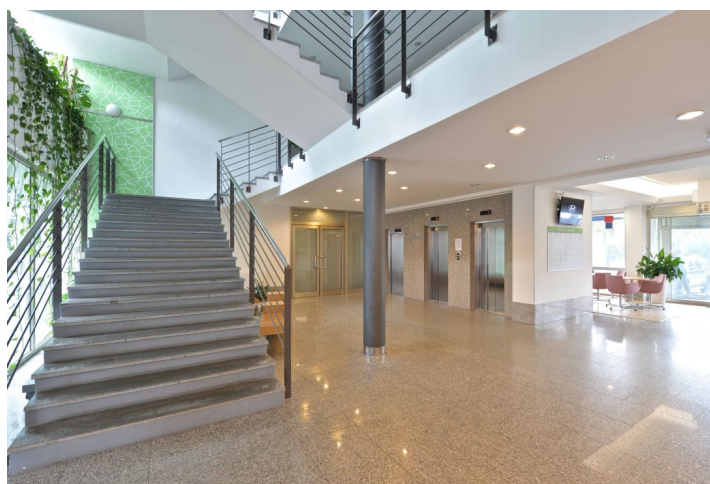

Kancelářské prostory

Pronajato

Praha 10, Vršovice, Kubánské náměstí