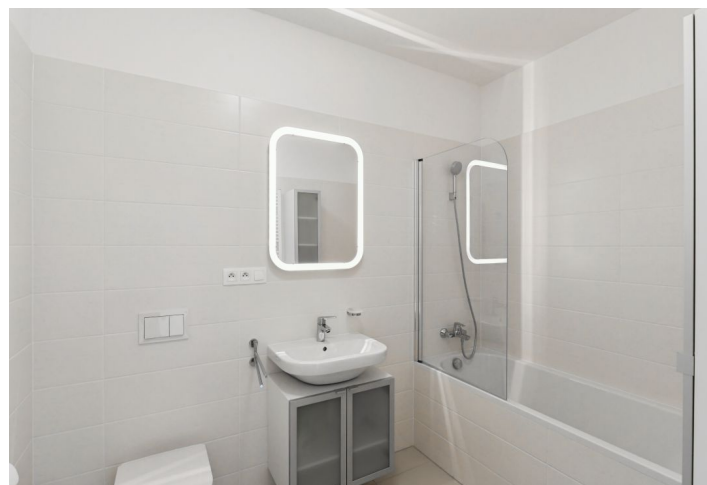

Byt 2+kk

Pronajato

56 m², Praha 8, Karlín, U Mlýnského kanálu