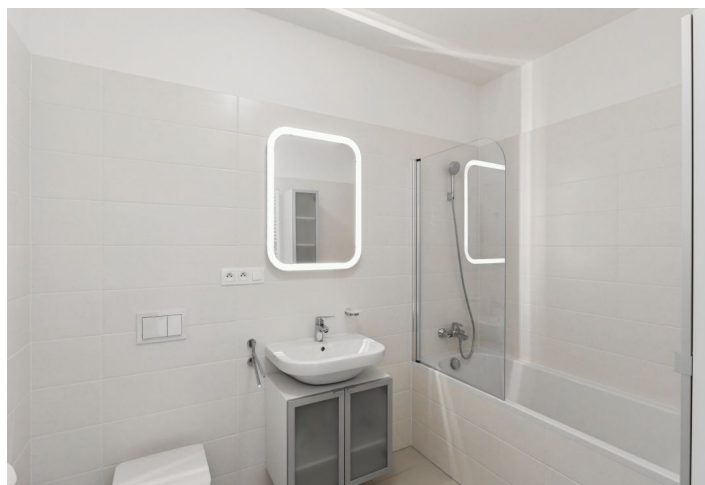

Byt 2+kk

56 m², Praha 8, Karlín, U Mlýnského kanálu

Pronajato