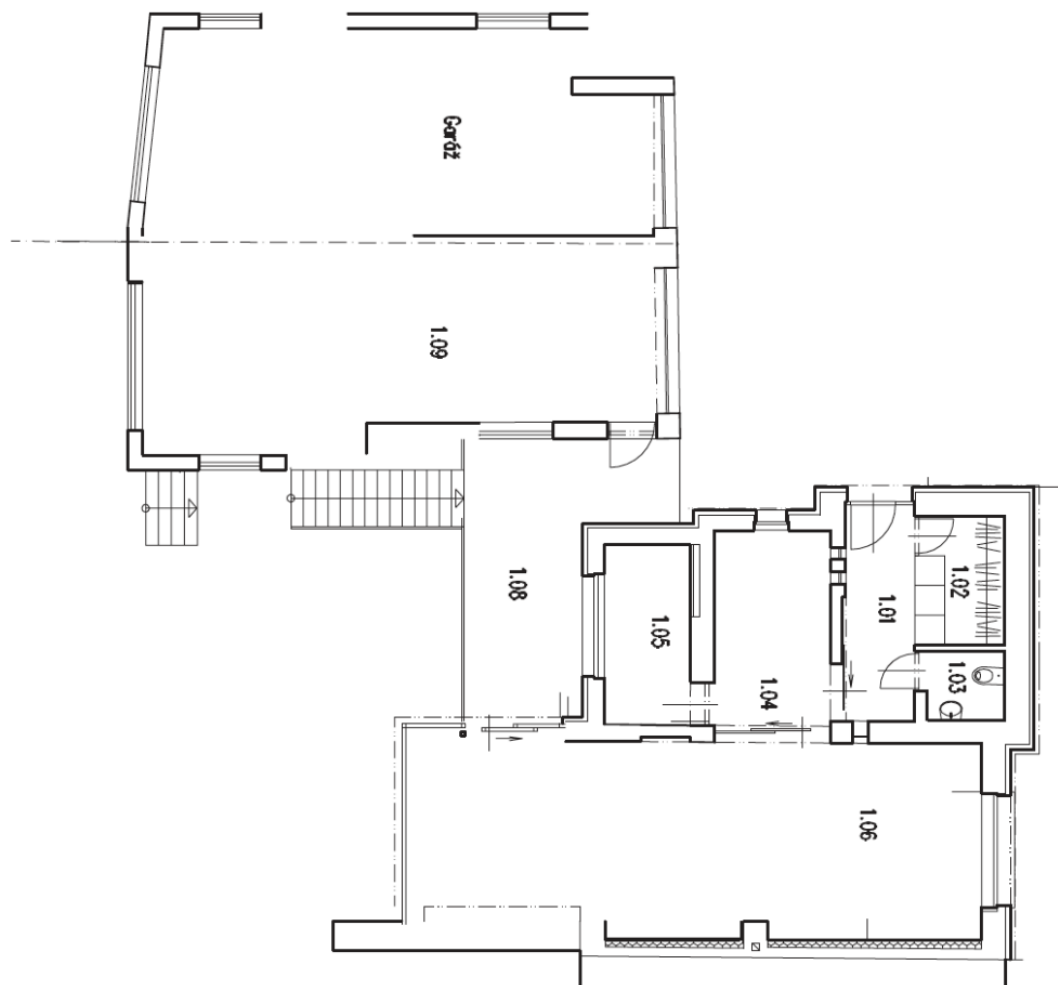

Srdcem tohoto domu po kompletní rekonstrukci z roku 2010 je prosvětlené přízemí s otevřeným prostorem, který v sobě spojuje plně vybavenou moderní kuchyň, jídelnu a obývací pokoj s **navazující terasou a velkoformátovými okny** s výhledem do zeleně se vzrostlými stromy, dále také **šatna**, toaleta pro hosty a pracovna. Suterén je zařízen jako relaxační prostor se **saunou, whirlpoolem** a vstupem do zahrady s **vyhříváním bazénem**, nachází se zde také prádelna a sklepní prostor využívaný jako vinotéka. V prvním nadzemním podlaží jsou 3 ložnice s **vestavěnými skříněmi** a společná koupelna s toaletou. Ve druhém podlaží je otevřený obytný prostor s terasou a koupelna s toaletou. K dispozici je i prostorná **garáž pro dvě auta** a úložné prostory pro zahradní techniku a technologii bazénu.

Užitná plocha 273 m², zastavěná plocha 150 m², zahrada 476 m², pozemek 626 m².

Rodinný dům 5+kk

273 m², Praha 3, Žižkov, Jilmová

Prodáno

Rodinný dům 5+kk

273 m², Praha 3, Žižkov, Jilmová

Prodáno

Rodinný dům 5+kk

273 m², Praha 3, Žižkov, Jilmová

Prodáno

Rodinný dům 5+kk

273 m², Praha 3, Žižkov, Jilmová

Prodáno