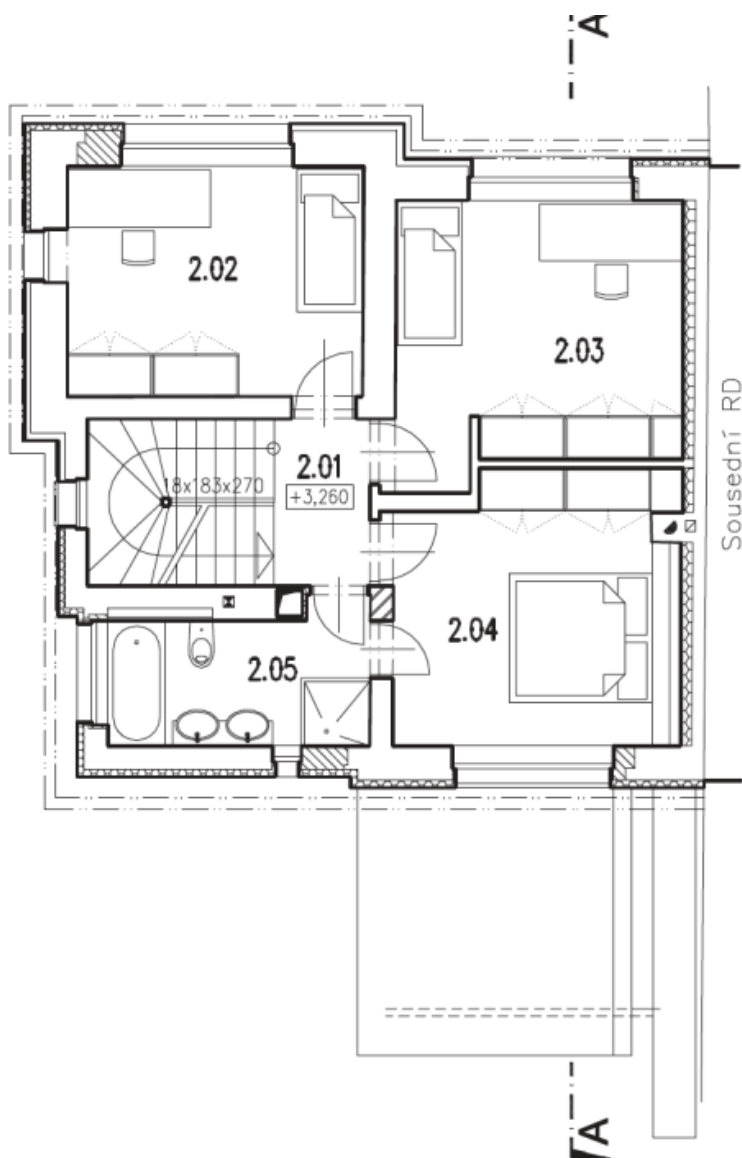

Srdcem tohoto domu po kompletní rekonstrukci z roku 2010 je prosvětlené přízemí s otevřeným prostorem, který v sobě spojuje plně vybavenou moderní kuchyň, jídelnu a obývací pokoj s **navazující terasou a velkoformátovými okny** s výhledem do zeleně se vzrostlými stromy, dále také **šatna**, toaleta pro hosty a pracovna. Suterén je zařízen jako relaxační prostor se **saunou, whirlpoolem** a vstupem do zahrady s **vyhříváním bazénem**, nachází se zde také prádelna a sklepní prostor využívaný jako vinotéka. V prvním nadzemním podlaží jsou 3 ložnice s **vestavěnými skříněmi** a společná koupelna s toaletou. Ve druhém podlaží je otevřený obytný prostor s terasou a koupelna s toaletou. K dispozici je i prostorná **garáž pro dvě auta** a úložné prostory pro zahradní techniku a technologii bazénu.

Užitná plocha 273 m², zastavěná plocha 150 m², zahrada 476 m², pozemek 626 m².

Rodinný dům 5+kk

273 m², Praha 3, Žižkov, Jilmová

Prodáno

Rodinný dům 5+kk

273 m², Praha 3, Žižkov, Jilmová

Prodáno

Rodinný dům 5+kk

273 m², Praha 3, Žižkov, Jilmová

Prodáno

Rodinný dům 5+kk

273 m², Praha 3, Žižkov, Jilmová

Prodáno