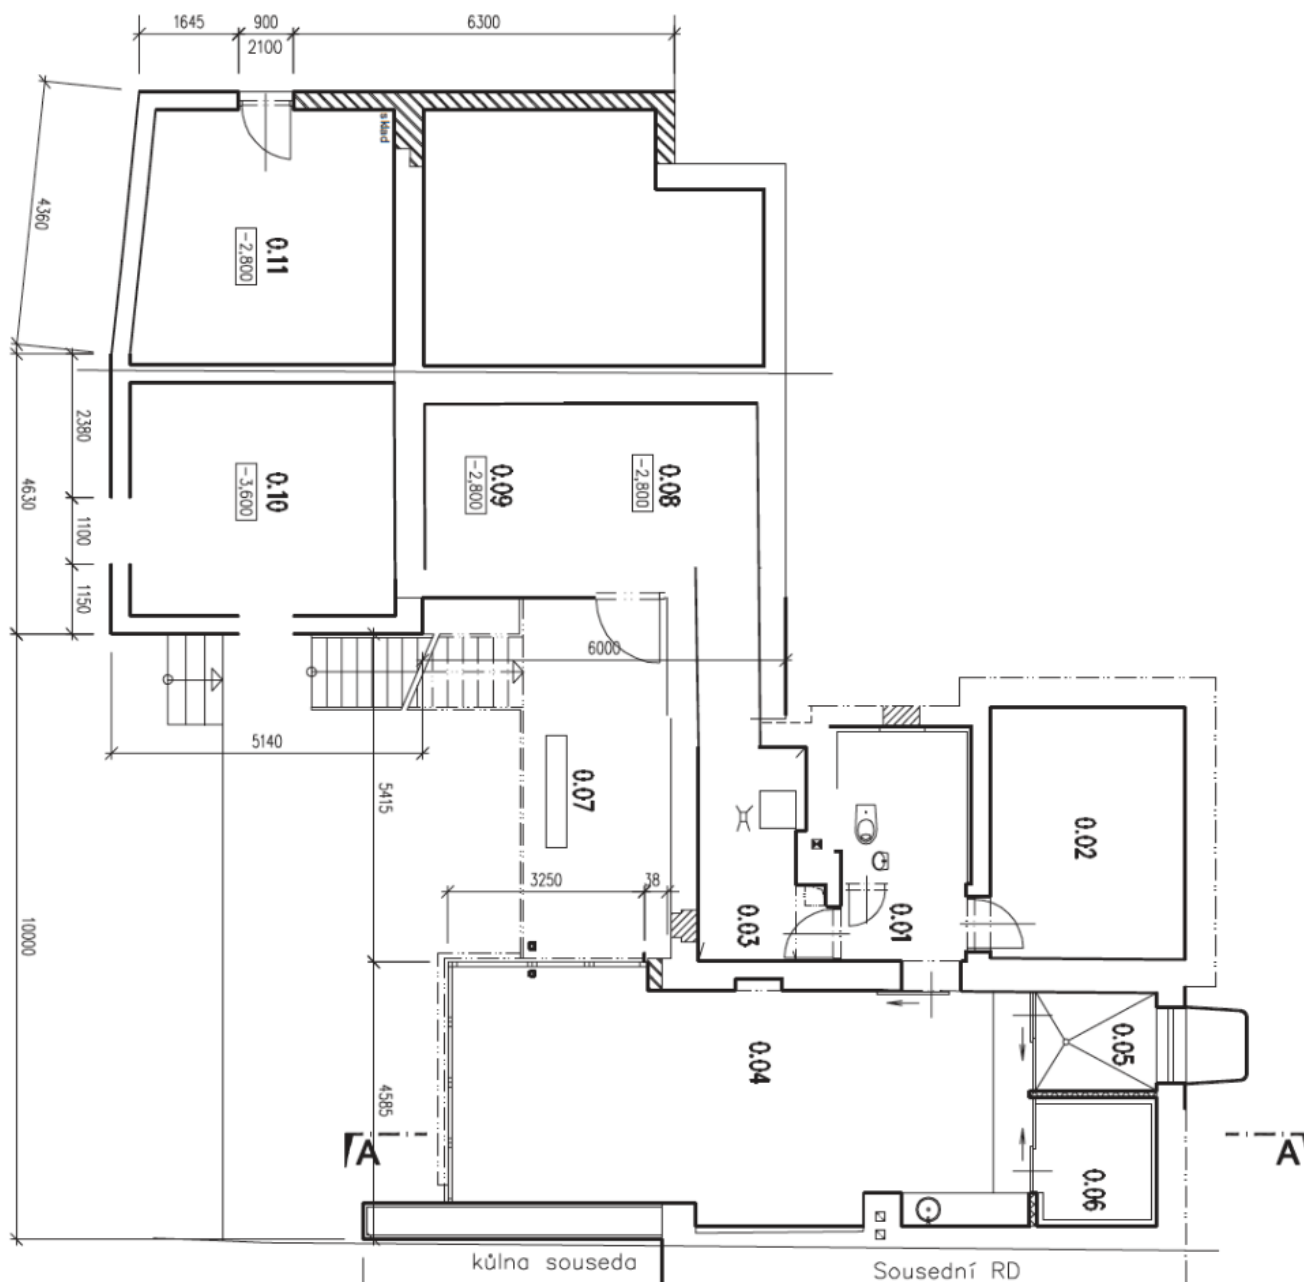

Srdcem tohoto domu po kompletní rekonstrukci z roku 2010 je prosvětlené přízemí s otevřeným prostorem, který v sobě spojuje plně vybavenou moderní kuchyň, jídelnu a obývací pokoj s **navazující terasou a velkoformátovými okny** s výhledem do zeleně se vzrostlými stromy, dále také **šatna**, toaleta pro hosty a pracovna. Suterén je zařízen jako relaxační prostor se **saunou, whirlpoolem** a vstupem do zahrady s **vyhříváním bazénem**, nachází se zde také prádelna a sklepní prostor využívaný jako vinotéka. V prvním nadzemním podlaží jsou 3 ložnice s **vestavěnými skříněmi** a společná koupelna s toaletou. Ve druhém podlaží je otevřený obytný prostor s terasou a koupelna s toaletou. K dispozici je i prostorná **garáž pro dvě auta** a úložné prostory pro zahradní techniku a technologii bazénu.

Užitná plocha 273 m², zastavěná plocha 150 m², zahrada 476 m², pozemek 626 m².

Rodinný dům 5+kk

273 m², Praha 3, Žižkov, Jilmová

Prodáno

Rodinný dům 5+kk

273 m², Praha 3, Žižkov, Jilmová

Prodáno

Rodinný dům 5+kk

273 m², Praha 3, Žižkov, Jilmová

Prodáno

Rodinný dům 5+kk

273 m², Praha 3, Žižkov, Jilmová

Prodáno