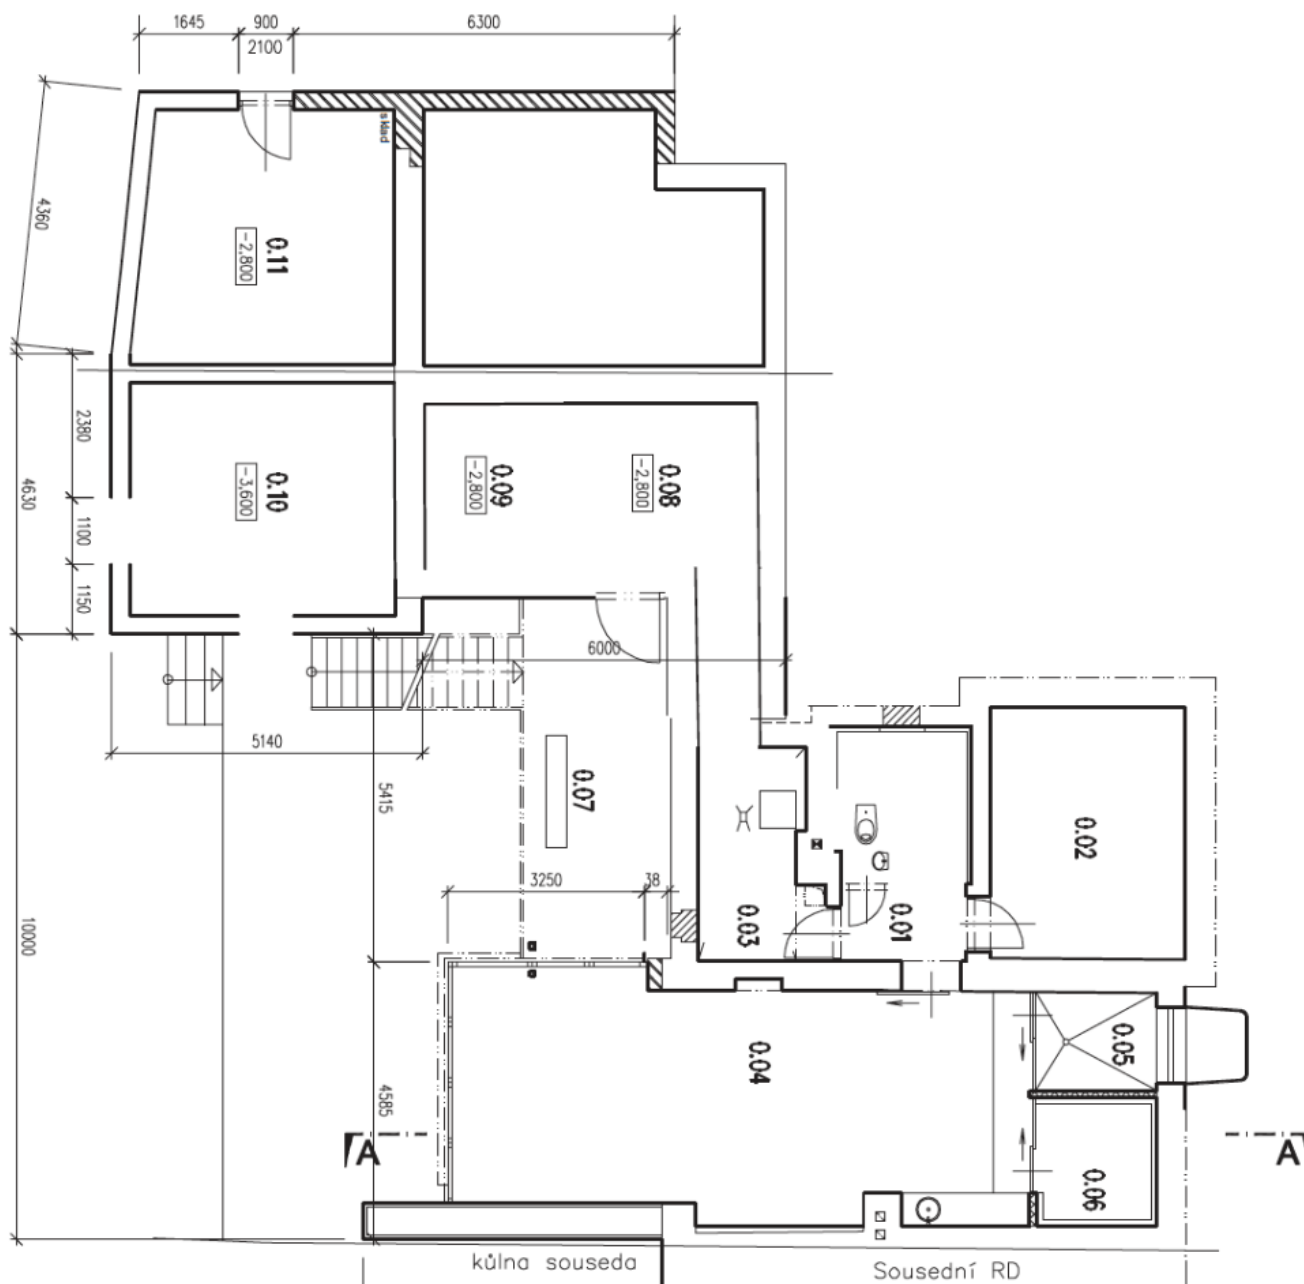

Srdcem tohoto domu po kompletní rekonstrukci z roku 2010 je prosvětlené přízemí s otevřeným prostorem, který v sobě spojuje plně vybavenou moderní kuchyň, jídelnu a obývací pokoj s **navazující terasou a velkoformátovými okny** s výhledem do zeleně se vzrostlými stromy, dále také **šatna**, toaleta pro hosty a pracovna. Suterén je zařízen jako relaxační prostor se **saunou, whirlpoolem** a vstupem do zahrady s **vyhříváním bazénem**, nachází se zde také prádelna a sklepní prostor využívaný jako vinotéka. V prvním nadzemním podlaží jsou 3 ložnice s **vestavěnými skříněmi** a společná koupelna s toaletou. Ve druhém podlaží je otevřený obytný prostor s terasou a koupelna s toaletou. K dispozici je i prostorná **garáž pro dvě auta** a úložné prostory pro zahradní techniku a technologii bazénu.

Užitná plocha 273 m², zastavěná plocha 150 m², zahrada 476 m², pozemek 626 m².

Rodinný dům 5+kk

273 m², Praha 3, Žižkov, Jilmová

Prodáno

Rodinný dům 5+kk

273 m², Praha 3, Žižkov, Jilmová

Prodáno

Rodinný dům 5+kk

273 m², Praha 3, Žižkov, Jilmová

Prodáno

Rodinný dům 5+kk

273 m², Praha 3, Žižkov, Jilmová

Prodáno