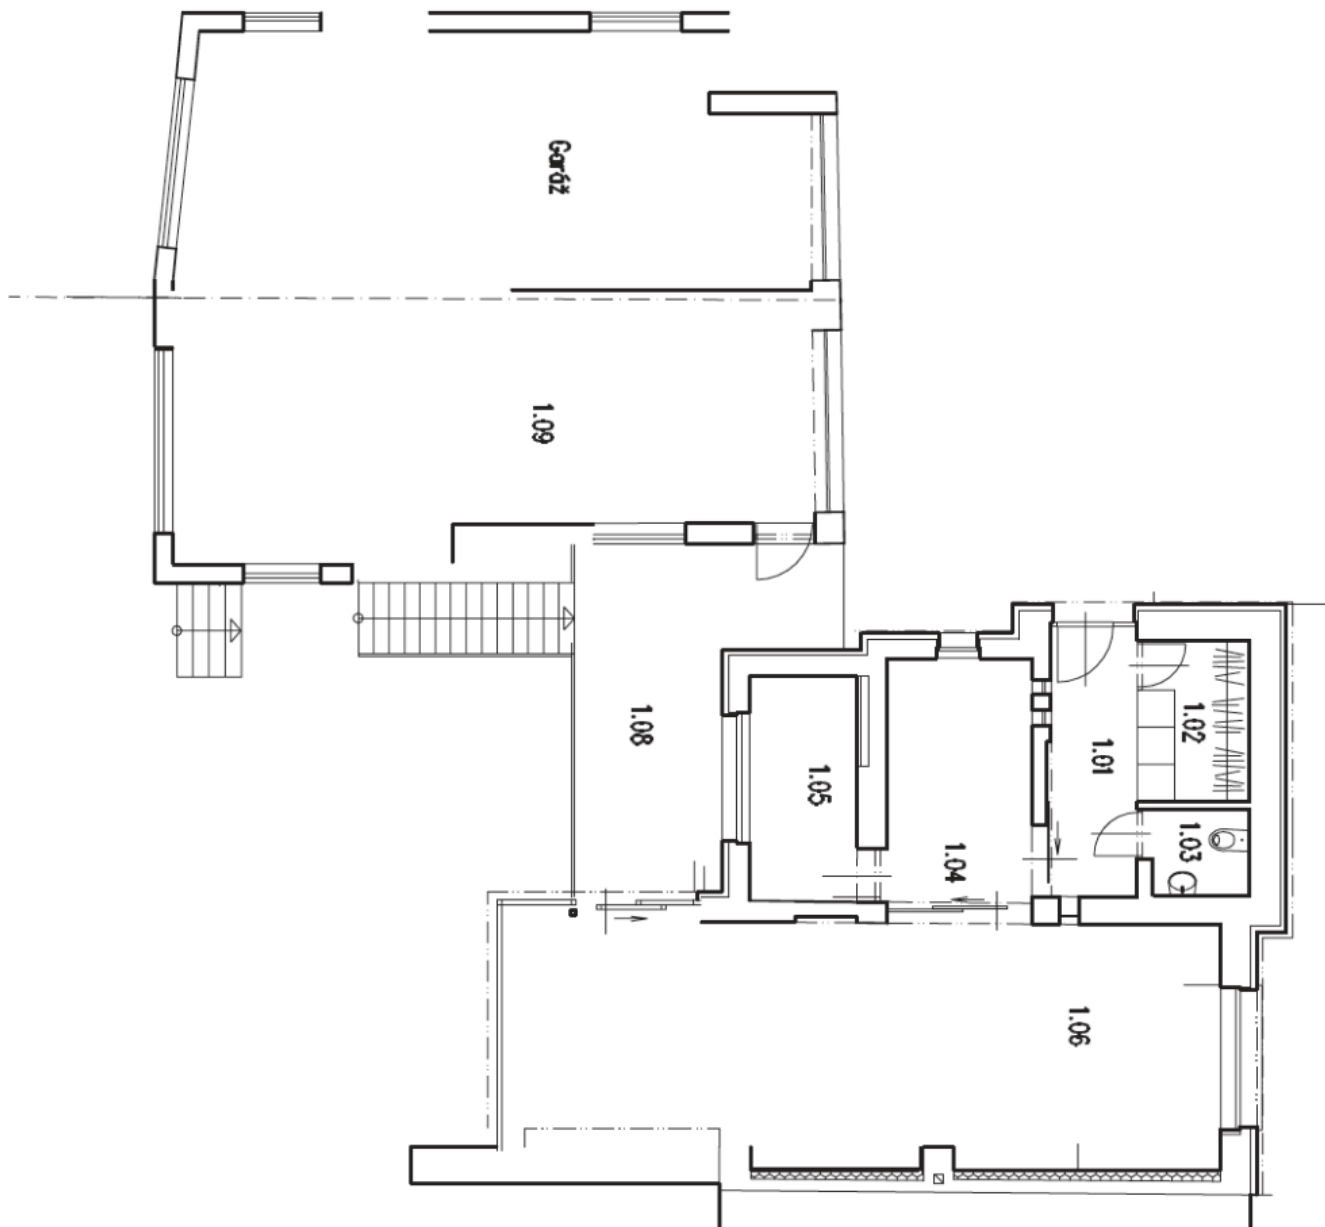

Srdcem tohoto domu po kompletní rekonstrukci z roku 2010 je prosvětlené přízemí s otevřeným prostorem, který v sobě spojuje plně vybavenou moderní kuchyň, jídelnu a obývací pokoj s **navazující terasou a velkoformátovými okny** s výhledem do zeleně se vzrostlými stromy, dále také **šatna**, toaleta pro hosty a pracovna. Suterén je zařízen jako relaxační prostor se **saunou, whirlpoolem** a vstupem do zahrady s **vyhříváním bazénem**, nachází se zde také prádelna a sklepní prostor využívaný jako vinotéka. V prvním nadzemním podlaží jsou 3 ložnice s **vestavěnými skříněmi** a společná koupelna s toaletou. Ve druhém podlaží je otevřený obytný prostor s terasou a koupelna s toaletou. K dispozici je i prostorná **garáž pro dvě auta** a úložné prostory pro zahradní techniku a technologii bazénu.

Užitná plocha 273 m², zastavěná plocha 150 m², zahrada 476 m², pozemek 626 m².

Rodinný dům 5+kk

273 m², Praha 3, Žižkov, Jilmová

Prodáno

Rodinný dům 5+kk

273 m², Praha 3, Žižkov, Jilmová

Prodáno

Rodinný dům 5+kk

273 m², Praha 3, Žižkov, Jilmová

Prodáno

Rodinný dům 5+kk

273 m², Praha 3, Žižkov, Jilmová

Prodáno