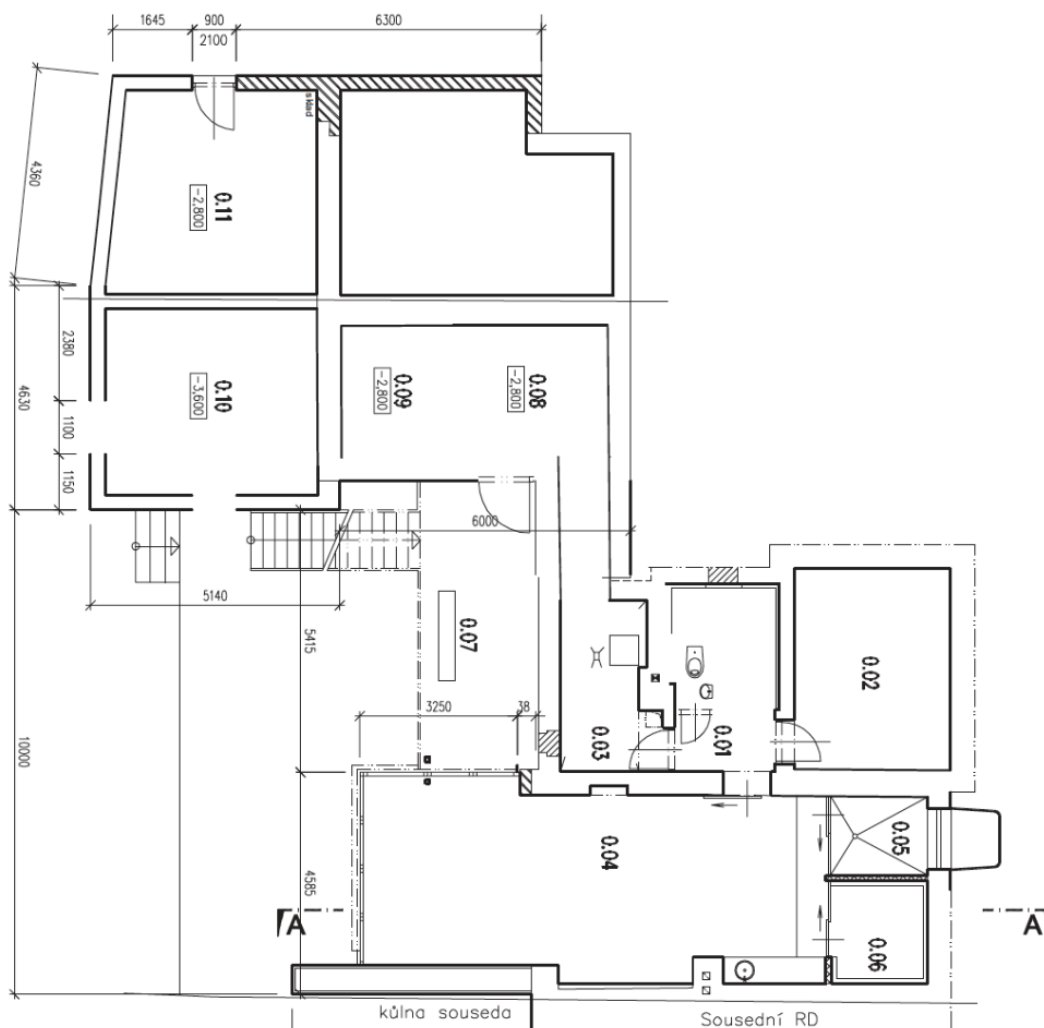

Srdcem tohoto domu po kompletní rekonstrukci z roku 2010 je prosvětlené přízemí s otevřeným prostorem, který v sobě spojuje plně vybavenou moderní kuchyň, jídelnu a obývací pokoj s **navazující terasou a velkoformátovými okny** s výhledem do zeleně se vzrostlými stromy, dále také **šatna**, toaleta pro hosty a pracovna. Suterén je zařízen jako relaxační prostor se **saunou, whirlpoolem** a vstupem do zahrady s **vyhříváním bazénem**, nachází se zde také prádelna a sklepní prostor využívaný jako vinotéka. V prvním nadzemním podlaží jsou 3 ložnice s **vestavěnými skříněmi** a společná koupelna s toaletou. Ve druhém podlaží je otevřený obytný prostor s terasou a koupelna s toaletou. K dispozici je i prostorná **garáž pro dvě auta** a úložné prostory pro zahradní techniku a technologii bazénu.

Užitná plocha 273 m², zastavěná plocha 150 m², zahrada 476 m², pozemek 626 m².

Rodinný dům 5+kk

273 m², Praha 3, Žižkov, Jilmová

Prodáno

Rodinný dům 5+kk

273 m², Praha 3, Žižkov, Jilmová

Prodáno

Rodinný dům 5+kk

273 m², Praha 3, Žižkov, Jilmová

Prodáno

Rodinný dům 5+kk

273 m², Praha 3, Žižkov, Jilmová

Prodáno