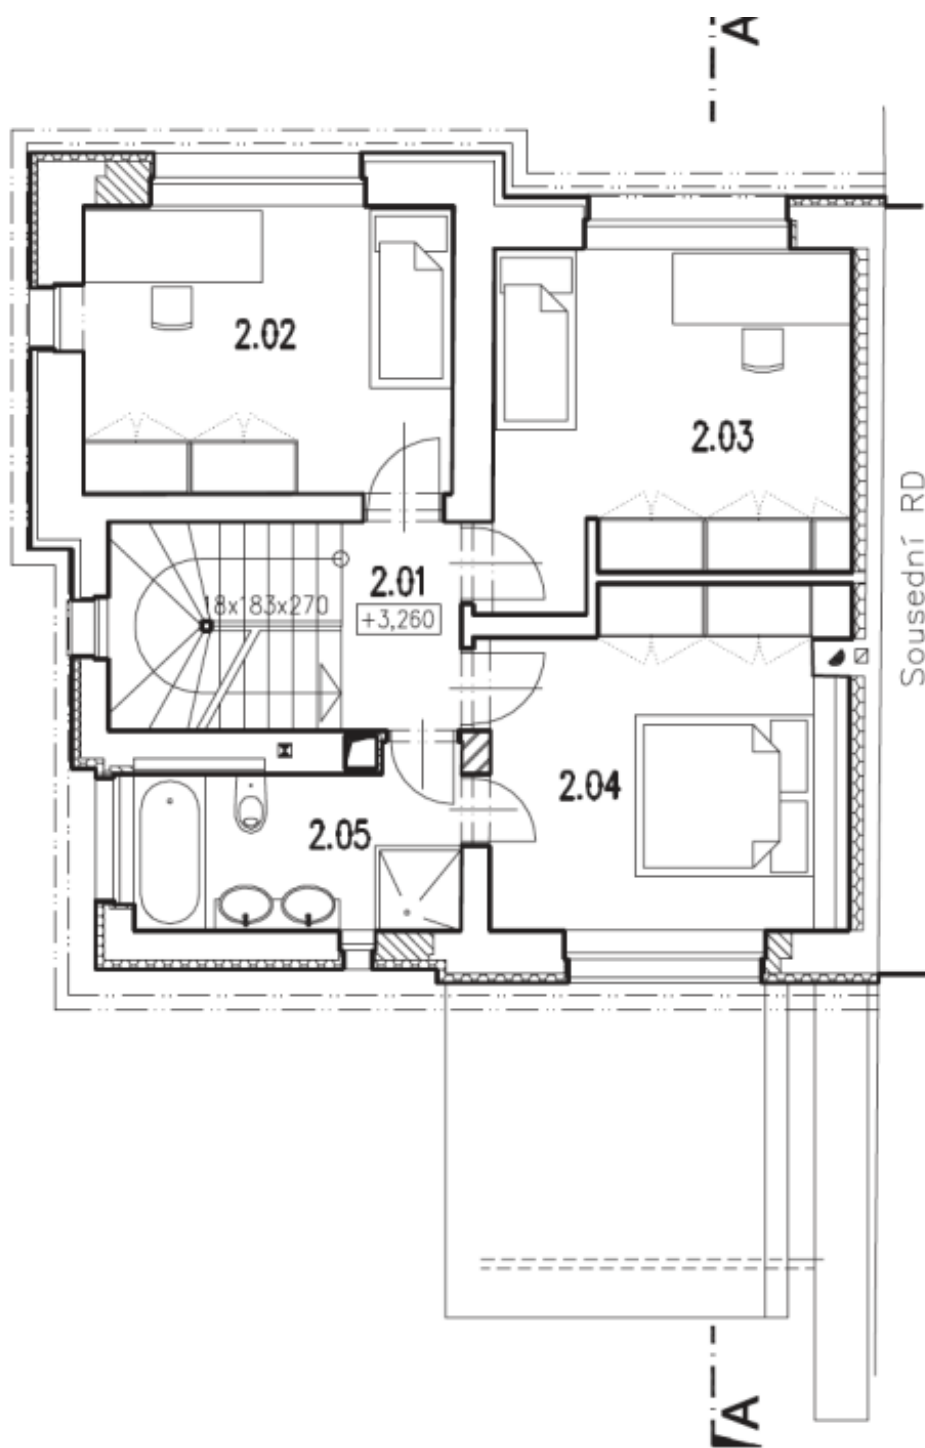

Srdcem tohoto domu po kompletní rekonstrukci z roku 2010 je prosvětlené přízemí s otevřeným prostorem, který v sobě spojuje plně vybavenou moderní kuchyň, jídelnu a obývací pokoj s **navazující terasou a velkoformátovými okny** s výhledem do zeleně se vzrostlými stromy, dále také **šatna**, toaleta pro hosty a pracovna. Suterén je zařízen jako relaxační prostor se **saunou, whirlpoolem** a vstupem do zahrady s **vyhříváním bazénem**, nachází se zde také prádelna a sklepní prostor využívaný jako vinotéka. V prvním nadzemním podlaží jsou 3 ložnice s **vestavěnými skříněmi** a společná koupelna s toaletou. Ve druhém podlaží je otevřený obytný prostor s terasou a koupelna s toaletou. K dispozici je i prostorná **garáž pro dvě auta** a úložné prostory pro zahradní techniku a technologii bazénu.

Užitná plocha 273 m², zastavěná plocha 150 m², zahrada 476 m², pozemek 626 m².

Rodinný dům 5+kk

273 m², Praha 3, Žižkov, Jilmová

Prodáno

Rodinný dům 5+kk

273 m², Praha 3, Žižkov, Jilmová

Prodáno

Rodinný dům 5+kk

273 m², Praha 3, Žižkov, Jilmová

Prodáno

Rodinný dům 5+kk

273 m², Praha 3, Žižkov, Jilmová

Prodáno