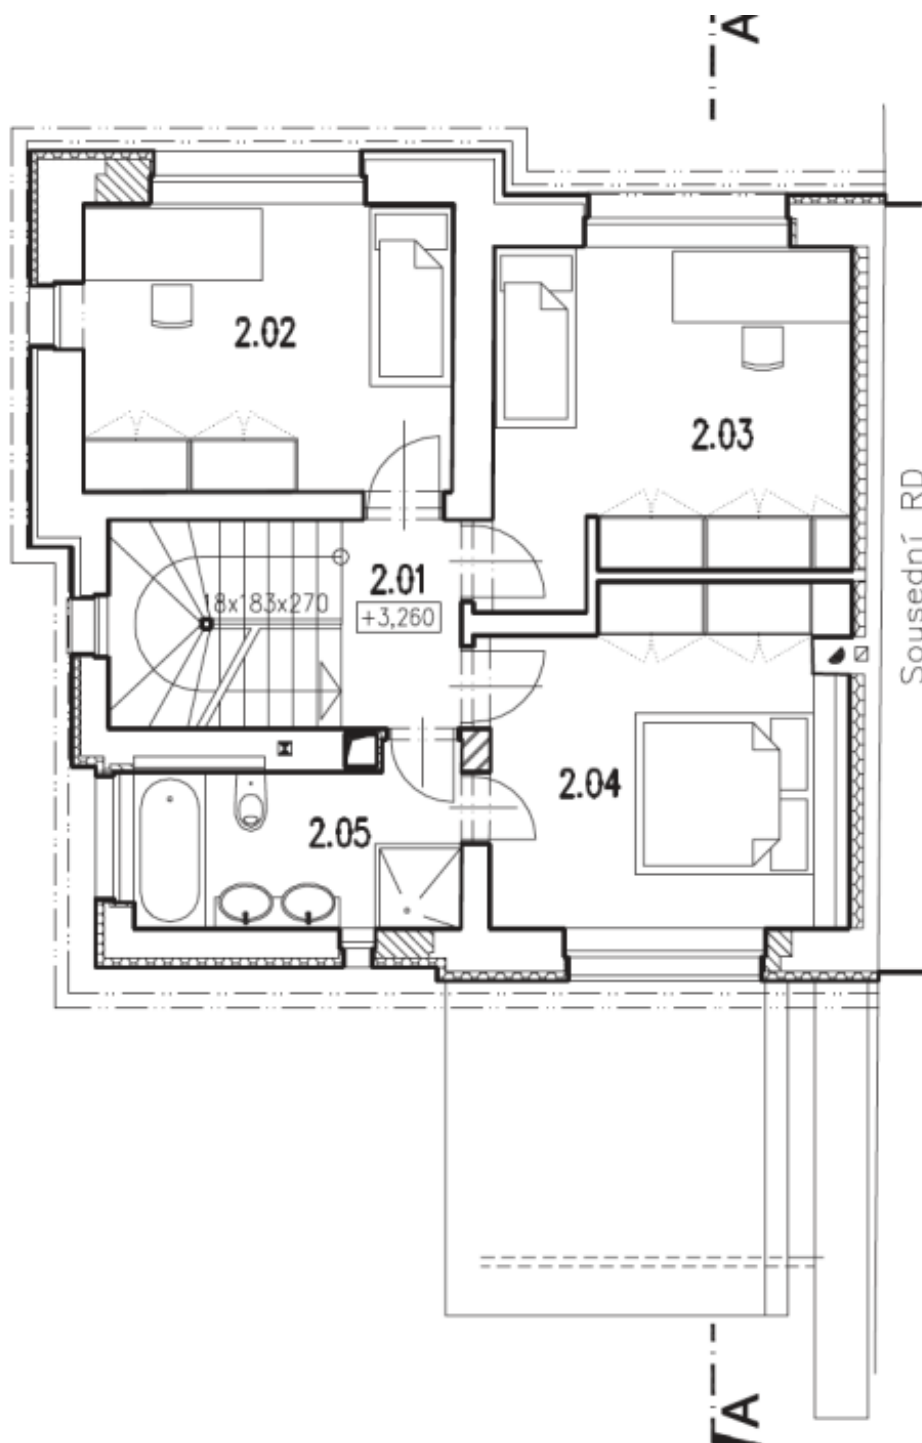

Srdcem tohoto domu po kompletní rekonstrukci z roku 2010 je prosvětlené přízemí s otevřeným prostorem, který v sobě spojuje plně vybavenou moderní kuchyň, jídelnu a obývací pokoj s **navazující terasou a velkoformátovými okny** s výhledem do zeleně se vzrostlými stromy, dále také **šatna**, toaleta pro hosty a pracovna. Suterén je zařízen jako relaxační prostor se **saunou, whirlpoolem** a vstupem do zahrady s **vyhříváním bazénem**, nachází se zde také prádelna a sklepní prostor využívaný jako vinotéka. V prvním nadzemním podlaží jsou 3 ložnice s **vestavěnými skříněmi** a společná koupelna s toaletou. Ve druhém podlaží je otevřený obytný prostor s terasou a koupelna s toaletou. K dispozici je i prostorná **garáž pro dvě auta** a úložné prostory pro zahradní techniku a technologii bazénu.

Užitná plocha 273 m², zastavěná plocha 150 m², zahrada 476 m², pozemek 626 m².

Rodinný dům 5+kk

273 m², Praha 3, Žižkov, Jilmová

Prodáno

Rodinný dům 5+kk

273 m², Praha 3, Žižkov, Jilmová

Prodáno

Rodinný dům 5+kk

273 m², Praha 3, Žižkov, Jilmová

Prodáno

Rodinný dům 5+kk

273 m², Praha 3, Žižkov, Jilmová

Prodáno