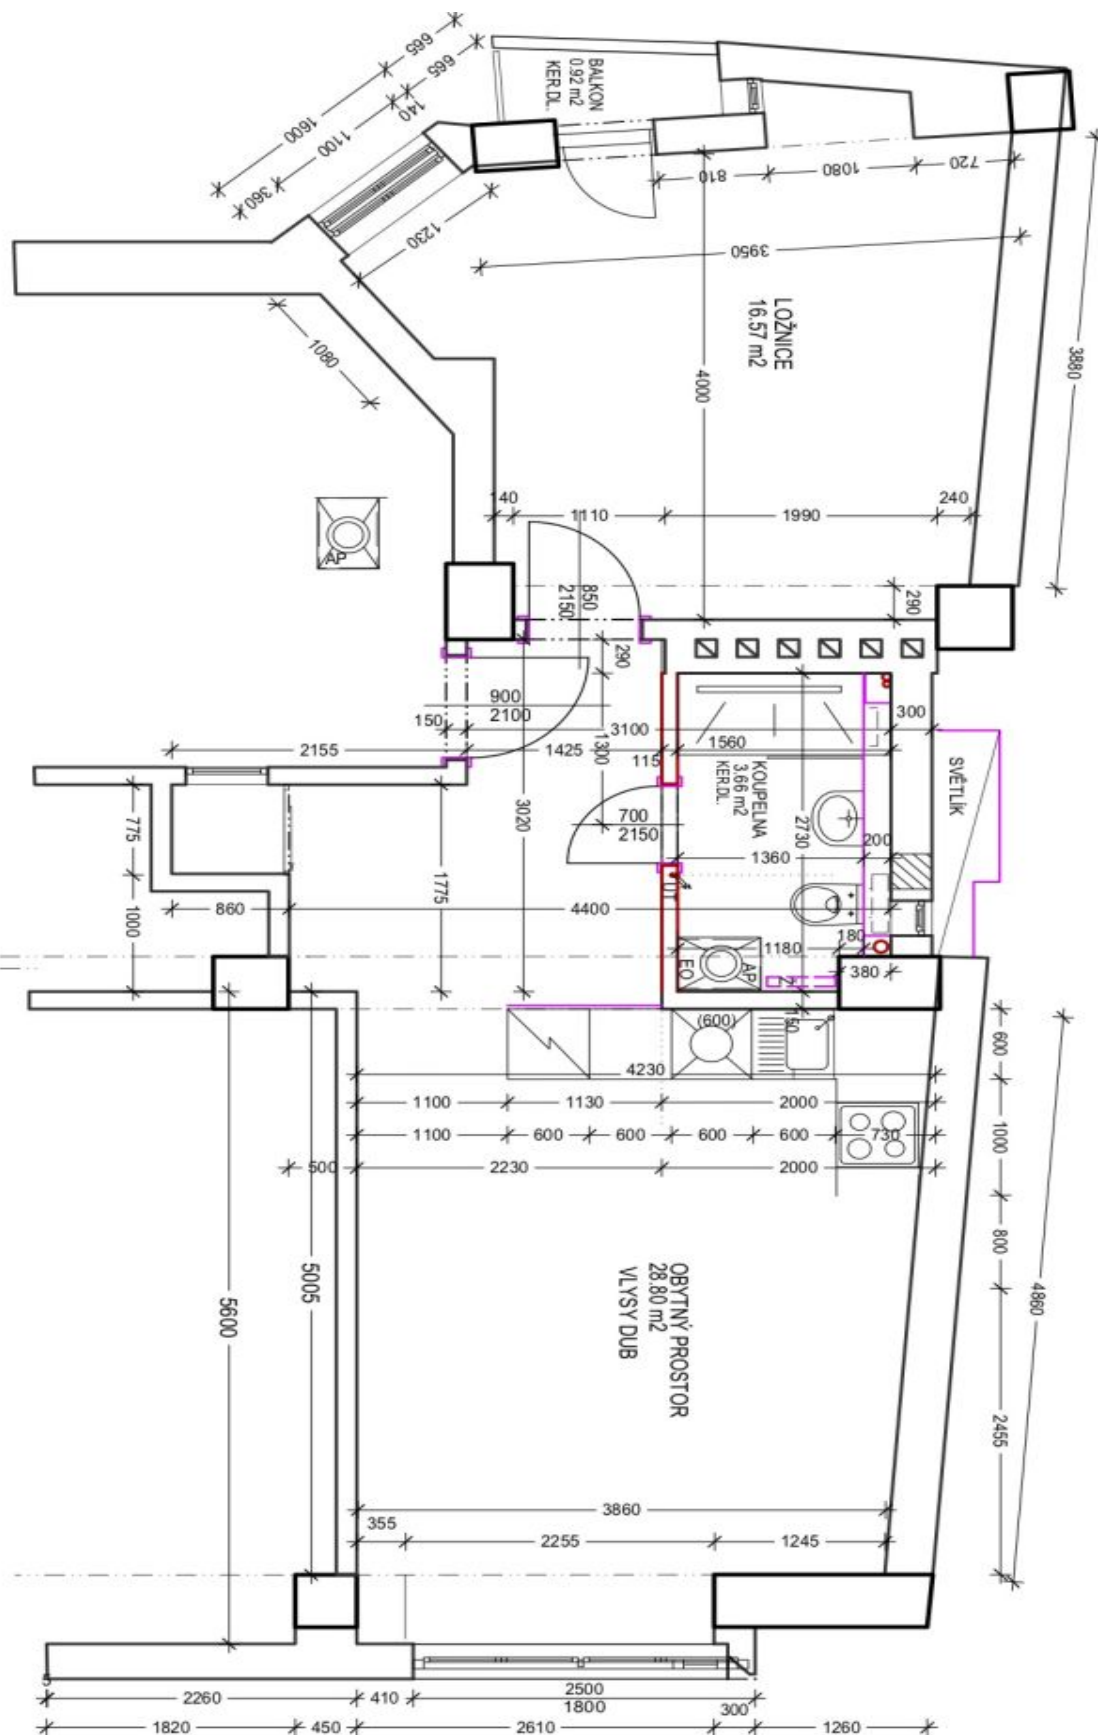

Dispozice se skládá z obývacího pokoje s otevřenou kuchyní, jedné ložnice s **balkonem** a oknem do **klidného vnitrobloku**, koupelny (s walk-in sprchovým koutem, umyvadlem, WC, přípojkou na pračku, designovým otopným žebříkem) a vzdušné předsíně, na kterou plynule navazuje obytný prostor.

Interiér 49,03 m², balkon 0,92 m², sklep.

* Výměra jednotky dle občanského zákoníku.

Plocha je tvořena součtem celé plochy jednotky a ohraničená obvodovými zdmi.

Byt 2+kk

49 m², Praha 1, Staré Město, Benediktská

Prodáno

PODLAHOVA PLOCHA: 49,03 m²