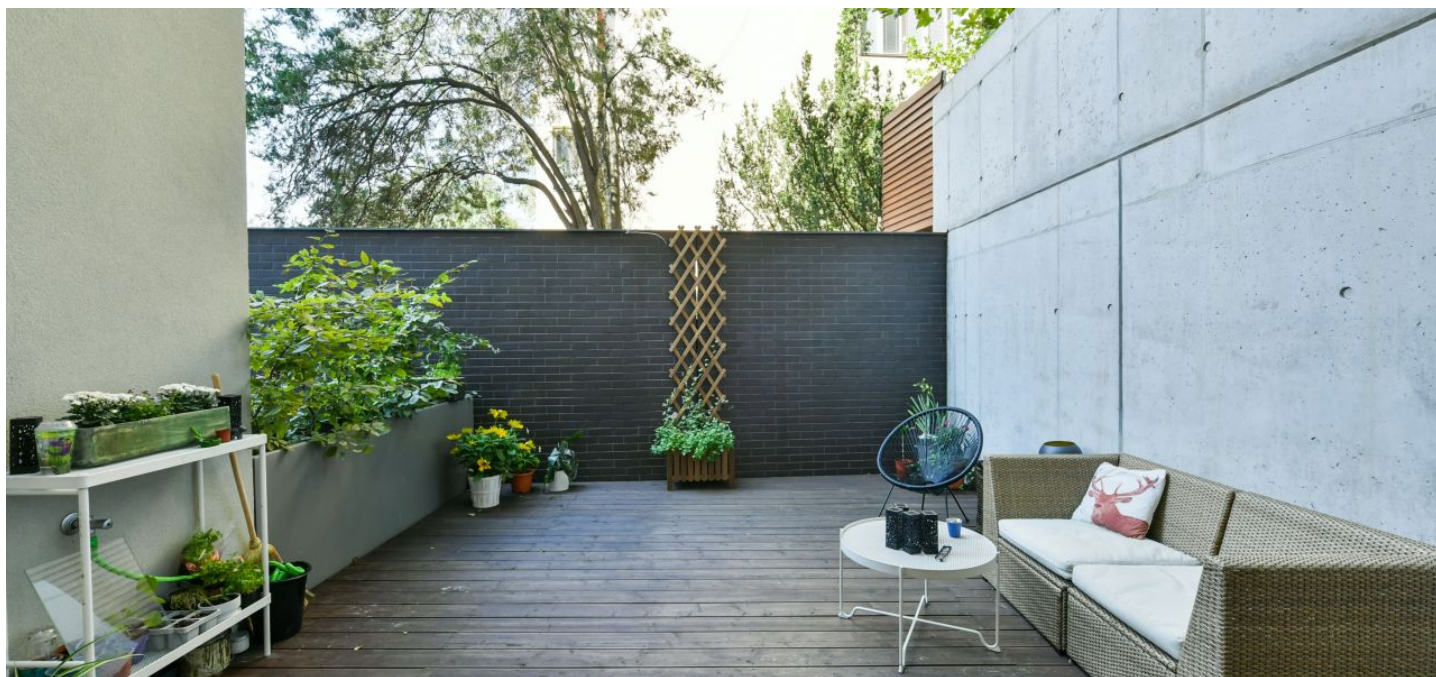

Byt 2+kk

53 m², Praha 5, Smíchov, Holečkova

28 000 Kč | 1 104 €