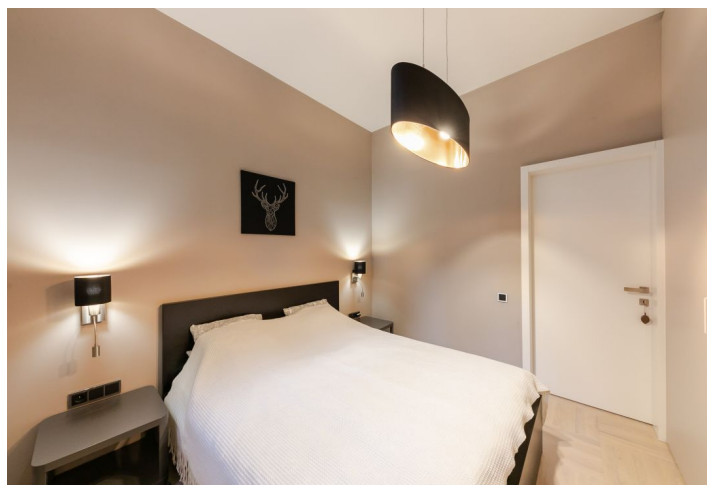

Byt 2+kk

49 m², Praha 1, Nové Město, Spálená

Pronajato