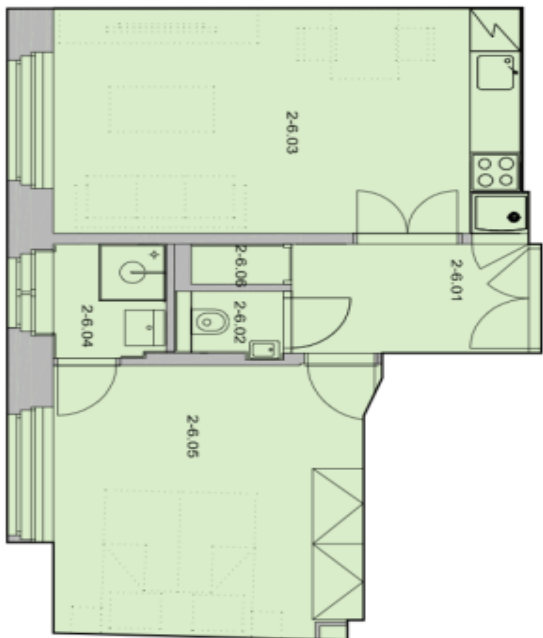

Interiér bytu tvoří obývací pokoj s plně vybavenou kuchyní a jídelním prostorem, ložnice s vestavěnými skříněmi a en-suite koupelnou se sprchovým koutem, samostatná toaleta a vstupní chodba s vestavěnými úložnými prostory.

* Výměra jednotky dle občanského zákoníku.

Plocha je tvořena součtem celé plochy jednotky a ohraničená obvodovými zdmi.

Byt 2+kk

41 m², Praha 2, Nové Město, Myslíkova

Pronajato

2nd floor, Apartment Nr. 6

One - bedroom Apartment 41,23 sqm