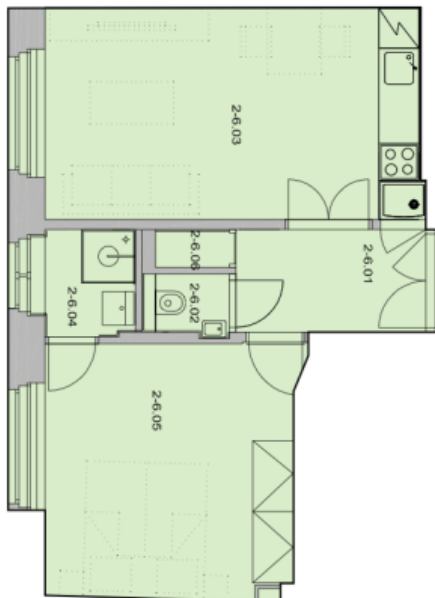

Interiér bytu tvoří obývací pokoj s plně vybavenou kuchyní a jídelním prostorem, ložnice s vestavěnými skříněmi a en-suite koupelnou se sprchovým koutem, samostatná toaleta a vstupní chodba s vestavěnými úložnými prostory.

* Výměra jednotky dle občanského zákoníku.

Plocha je tvořena součtem celé plochy jednotky a ohraničená obvodovými zdmi.

Byt 2+kk

41 m², Praha 2, Nové Město, Myslíkova

Pronajato

2nd floor, Apartment Nr. 6

One - bedroom Apartment 41,23 sqm

2-6-01	Foyer	4,86 sqm
2-6-02	Toilet	1,15 sqm
2-6-03	Living room + Kitchen	17,78 sqm
2-6-04	Bathroom	2,36 sqm
2-6-05	Bedroom	14,51 sqm
2-6-06	Closet	0,57 sqm