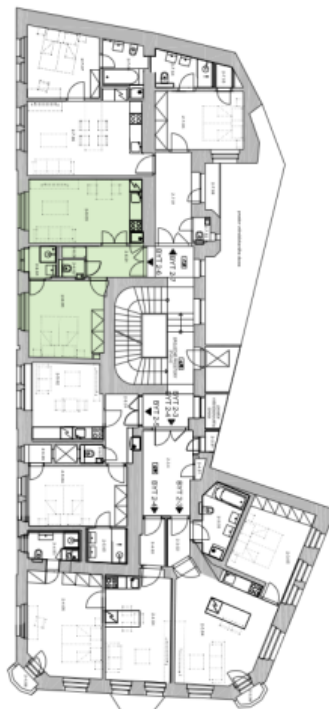

Byt 2+kk

41 m², Praha 2, Nové Město, Myslíkova

Pronajato

Byt 2+kk

41 m², Praha 2, Nové Město, Myslíkova**Pronajato**

Celková plocha	41 m ²
Parkování	Možnost parkování v nedalekých garážích za dodatečný poplatek.
Garáž	Ano
Sklep	-
PENB	G
Referenční číslo	36801
K dispozici od	Ihned

Interiér bytu tvoří obývací pokoj s plně vybavenou kuchyní a jídelním prostorem, ložnice s vestavěnými skříněmi a en-suite koupelnou se sprchovým koutem, samostatná toaleta a vstupní chodba s vestavěnými úložnými prostory.

* Výměra jednotky dle občanského zákoníku.

Plocha je tvořena součtem celé plochy jednotky a ohraničená obvodovými zdmi.

Byt 2+kk

41 m², Praha 2, Nové Město, Myslíkova

Pronajato

2nd floor, Apartment Nr. 6

One - bedroom Apartment 41,23 sqm

2-6-01	Foyer	4,86 sqm
2-6-02	Toilet	1,15 sqm
2-6-03	Living room + Kitchen	17,78 sqm
2-6-04	Bathroom	2,36 sqm
2-6-05	Bedroom	14,51 sqm
2-6-06	Closet	0,57 sqm