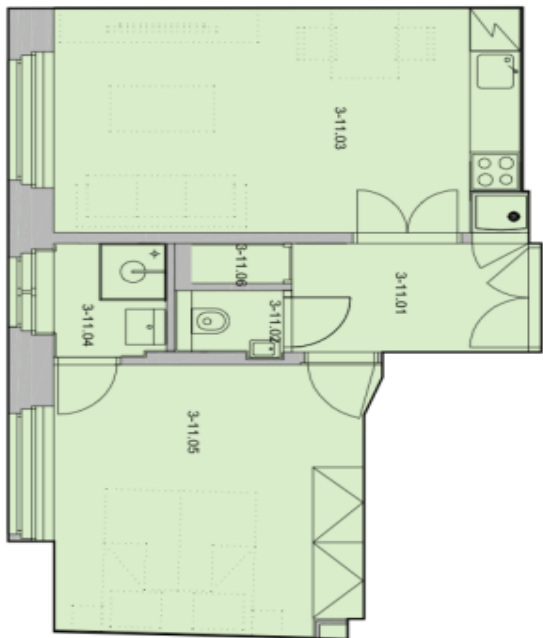

Interiér bytu tvoří obývací pokoj s plně vybavenou kuchyní a jídelním prostorem, ložnice s vestavěnými skříněmi a en-suite koupelnou se sprchovým koutem, samostatná toaleta a vstupní chodba s vestavěnými úložnými prostory.

* Výměra jednotky dle občanského zákoníku.

Plocha je tvořena součtem celé plochy jednotky a ohraničená obvodovými zdmi.

Byt 2+kk

41 m², Praha 2, Nové Město, Myslíkova

Pronajato

3rd floor, Apartment Nr. 11

One - bedroom Apartment 41,12 sqm

3-11.01	Foyer	4,86 sqm
3-11.02	Toilet	1,15 sqm
3-11.03	Living room + Kitchen	17,65 sqm
3-11.04	Bathroom	2,36 sqm
3-11.05	Bedroom	14,53 sqm
3-11.06	Closet	0,57 sqm