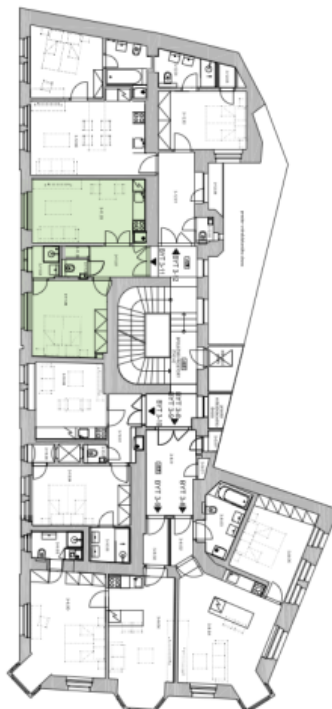

Interiér bytu tvoří obývací pokoj s plně vybavenou kuchyní a jídelním prostorem, ložnice s vestavěnými skříněmi a en-suite koupelnou se sprchovým koutem, samostatná toaleta a vstupní chodba s vestavěnými úložnými prostory.

* Výměra jednotky dle občanského zákoníku.

Plocha je tvořena součtem celé plochy jednotky a ohraničená obvodovými zdmi.

Byt 2+kk

41 m², Praha 2, Nové Město, Myslíkova

Pronajato

3rd floor, Apartment Nr. 11

One - bedroom Apartment 41,12 sqm

3-11.01	Foyer	4,86 sqm
3-11.02	Toilet	1,15 sqm
3-11.03	Living room + Kitchen	17,65 sqm
3-11.04	Bathroom	2,36 sqm
3-11.05	Bedroom	14,53 sqm
3-11.06	Close	0,57 sqm