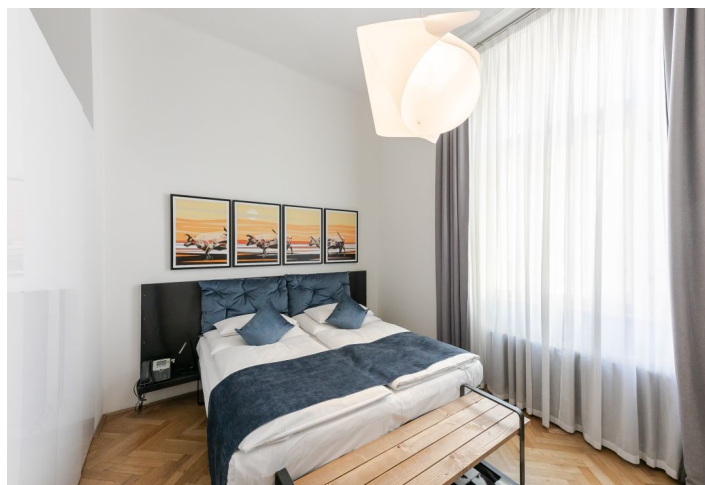

Byt 2+kk

41 m², Praha 2, Nové Město, Myslíkova

Pronajato