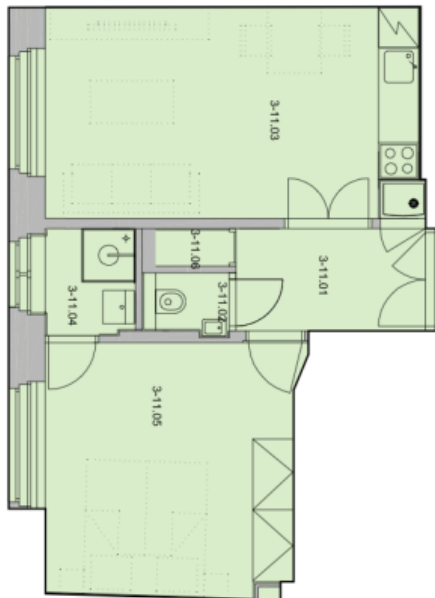

Interiér bytu tvoří obývací pokoj s plně vybavenou kuchyní a jídelním prostorem, ložnice s vestavěnými skříněmi a en-suite koupelnou se sprchovým koutem, samostatná toaleta a vstupní chodba s vestavěnými úložnými prostory.

* Výměra jednotky dle občanského zákoníku.

Plocha je tvořena součtem celé plochy jednotky a ohraničená obvodovými zdmi.

Byt 2+kk

41 m², Praha 2, Nové Město, Myslíkova

Pronajato

3rd floor, Apartment Nr. 11

One - bedroom Apartment 41,12 sqm

3-11.01	Foyer	4,86 sqm
3-11.02	Toilet	1,15 sqm
3-11.03	Living room + Kitchen	17,65 sqm
3-11.04	Bathroom	2,36 sqm
3-11.05	Bedroom	14,53 sqm
3-11.06	Close	0,57 sqm