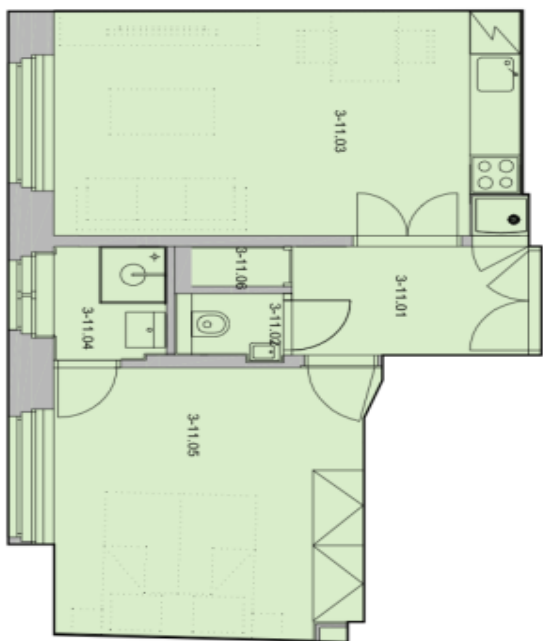

Interiér bytu tvoří obývací pokoj s plně vybavenou kuchyní a jídelním prostorem, ložnice s vestavěnými skříněmi a en-suite koupelnou se sprchovým koutem, samostatná toaleta a vstupní chodba s vestavěnými úložnými prostory.

* Výměra jednotky dle občanského zákoníku.

Plocha je tvořena součtem celé plochy jednotky a ohraničená obvodovými zdmi.

Byt 2+kk

41 m², Praha 2, Nové Město, Myslíkova

Pronajato

3rd floor, Apartment Nr. 11

One - bedroom Apartment 41,12 sqm