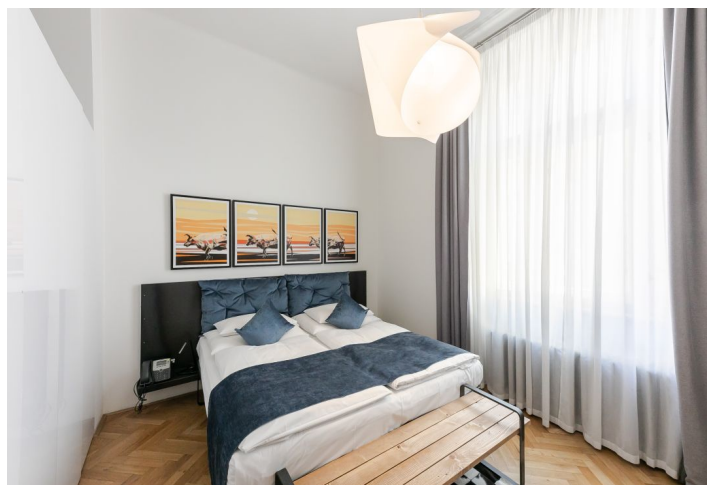

Byt 2+kk

Pronajato

41 m², Praha 2, Nové Město, Myslíkova