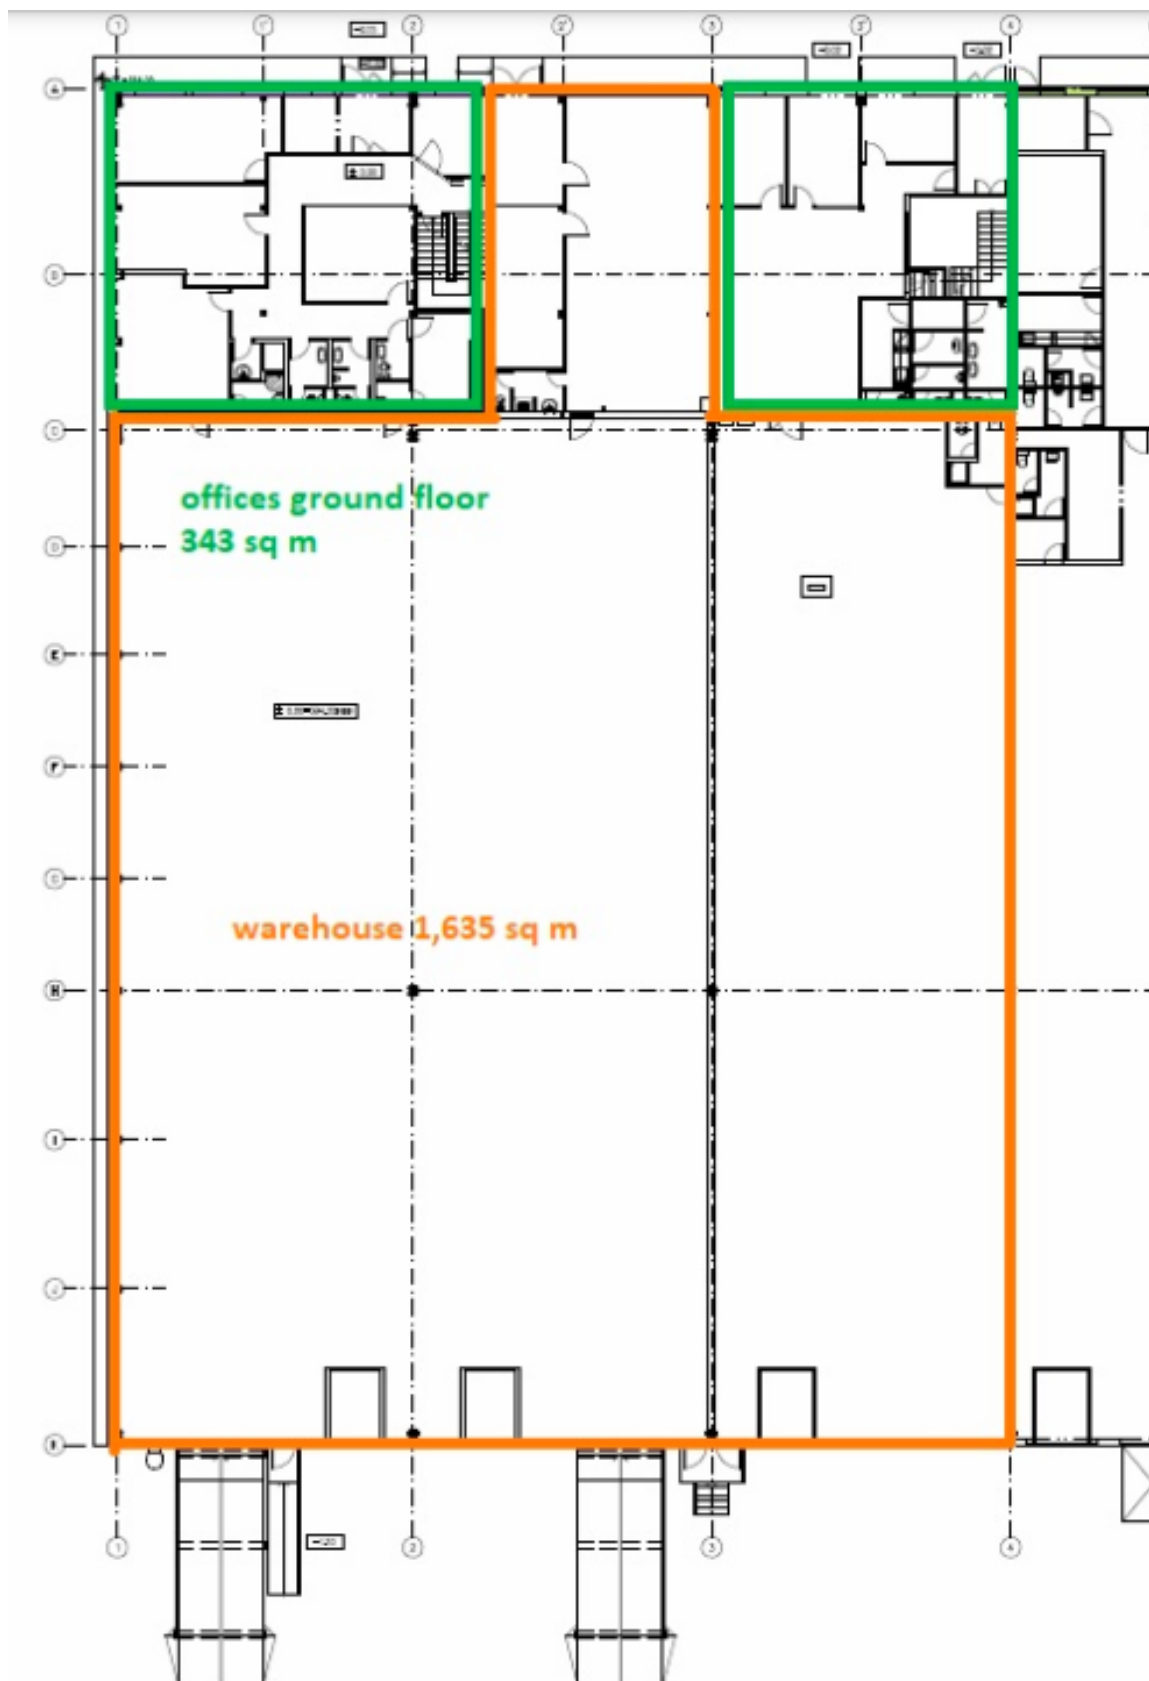

## Cena na vyžádání

Celková plocha	2 449 m <sup>2</sup>
Volná plocha k pronájmu	2 449 m <sup>2</sup>
Čistá výška stropu	8 m
Nosnost podlah	—
Modul sloupů	—
Konstrukce	Železobetonová konstrukce
PENB	B
Referenční číslo	36785

### Průmyslové prostory/sklady:

- 2 nákladová vrata na 600 m<sup>2</sup>
- šířka budovy 55 m
- osvětlení 200 Luxů
- světlá výška 8 m

Nájemné a poplatky jsou uvedeny bez DPH. Nájemce neplatí provizi.

# Výrobní prostory

2 449 m<sup>2</sup>, Praha 5, Zličín, Na Radosti

Cena na vyžádání