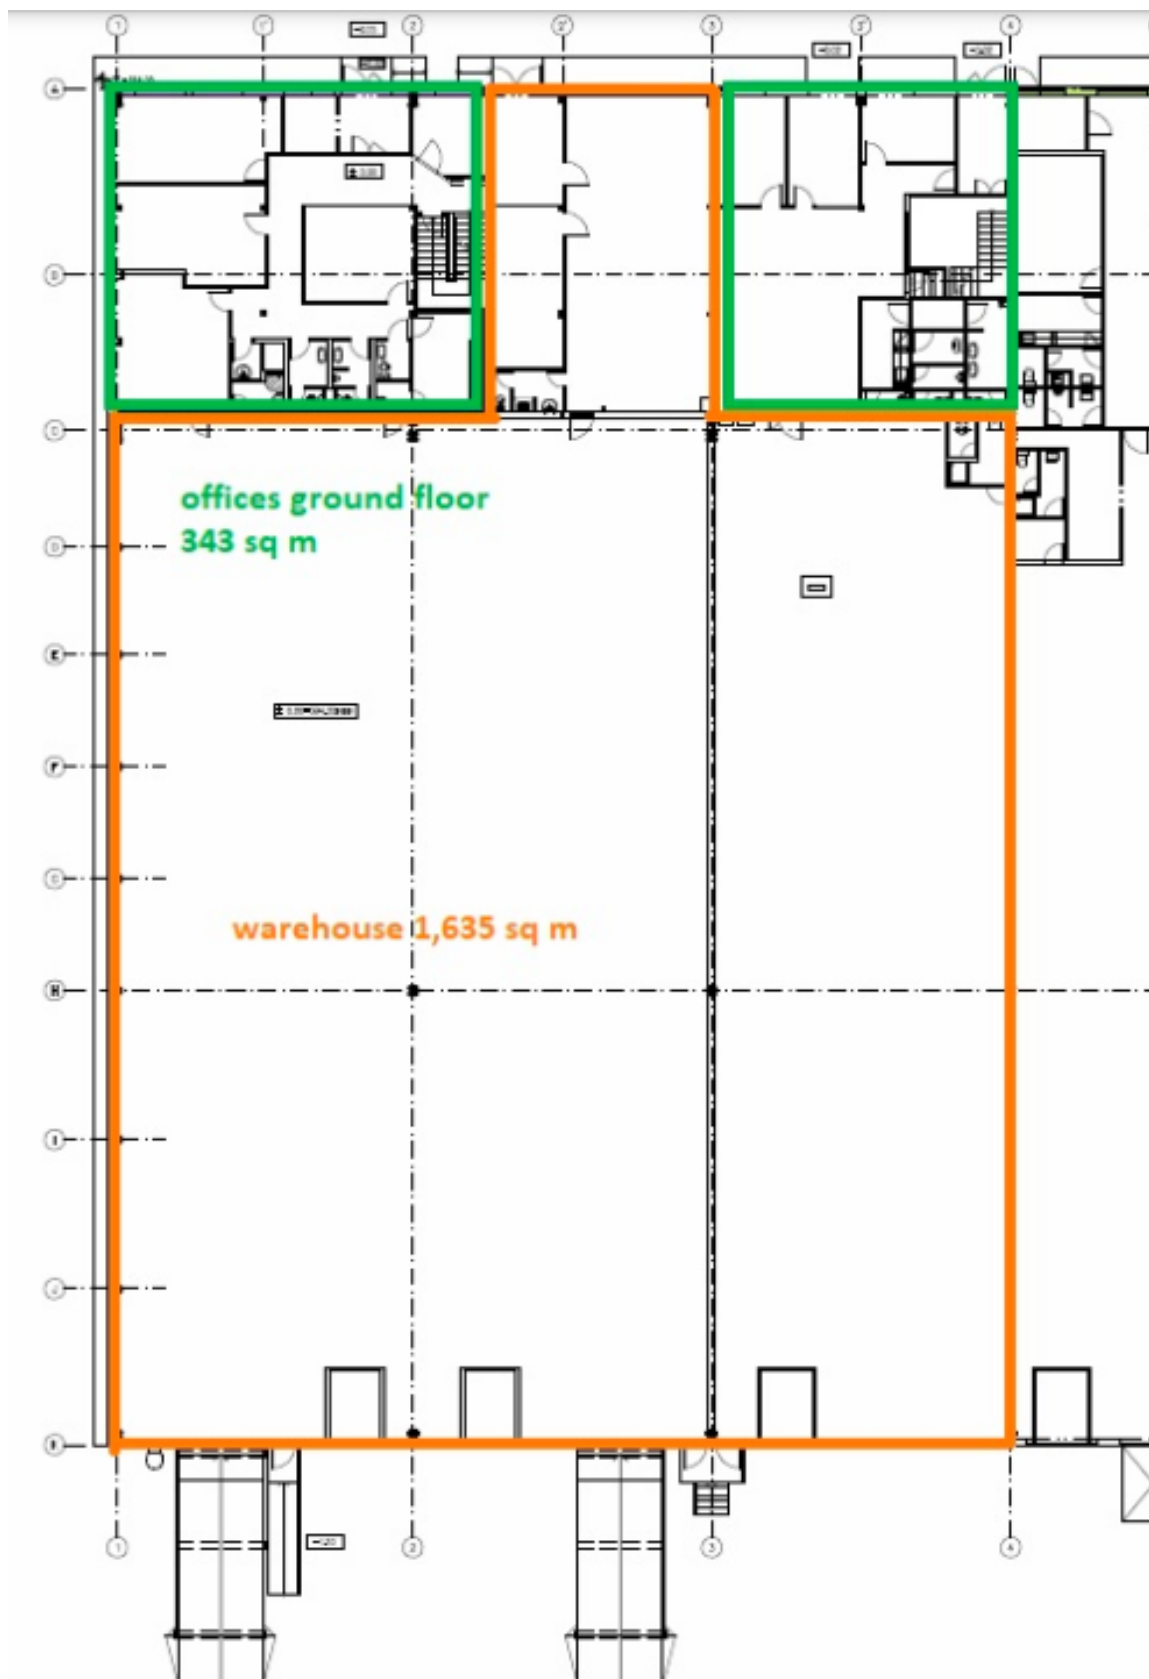

Výrobní prostory

2 449 m², Praha 5, Zličín, Na Radosti

Cena na vyžádání

Výrobní prostory

2 449 m², Praha 5, Zličín, Na Radosti

Cena na vyžádání

Celková plocha	2 449 m ²
Volná plocha k pronájmu	2 449 m ²
Čistá výška stropu	8 m
Nosnost podlah	—
Modul sloupů	—
Konstrukce	Železobetonová konstrukce
PENB	B
Referenční číslo	36785

1 635 m² průmyslových a **814 m²** kancelářských prostor k pronájmu v Business Parku situovaném na Praze 5. Projekt sestává z 5 skladových, industriálních a kancelářských budov a je obsluhován 2 vjezdy s vrátnicemi.

Kanceláře:

- kancelářské prostory na míru
- osvětlení 500 Luxů
- klimatizace

Průmyslové prostory/sklady:

- 2 nákladová vrata na 600 m²
- šířka budovy 55 m
- osvětlení 200 Luxů
- světlá výška 8 m

Nájemné a poplatky jsou uvedeny bez DPH. Nájemce neplatí provizi.

Výrobní prostory

2 449 m², Praha 5, Zličín, Na Radosti

Cena na vyžádání

Výrobní prostory

2 449 m², Praha 5, Zličín, Na Radosti

Cena na vyžádání