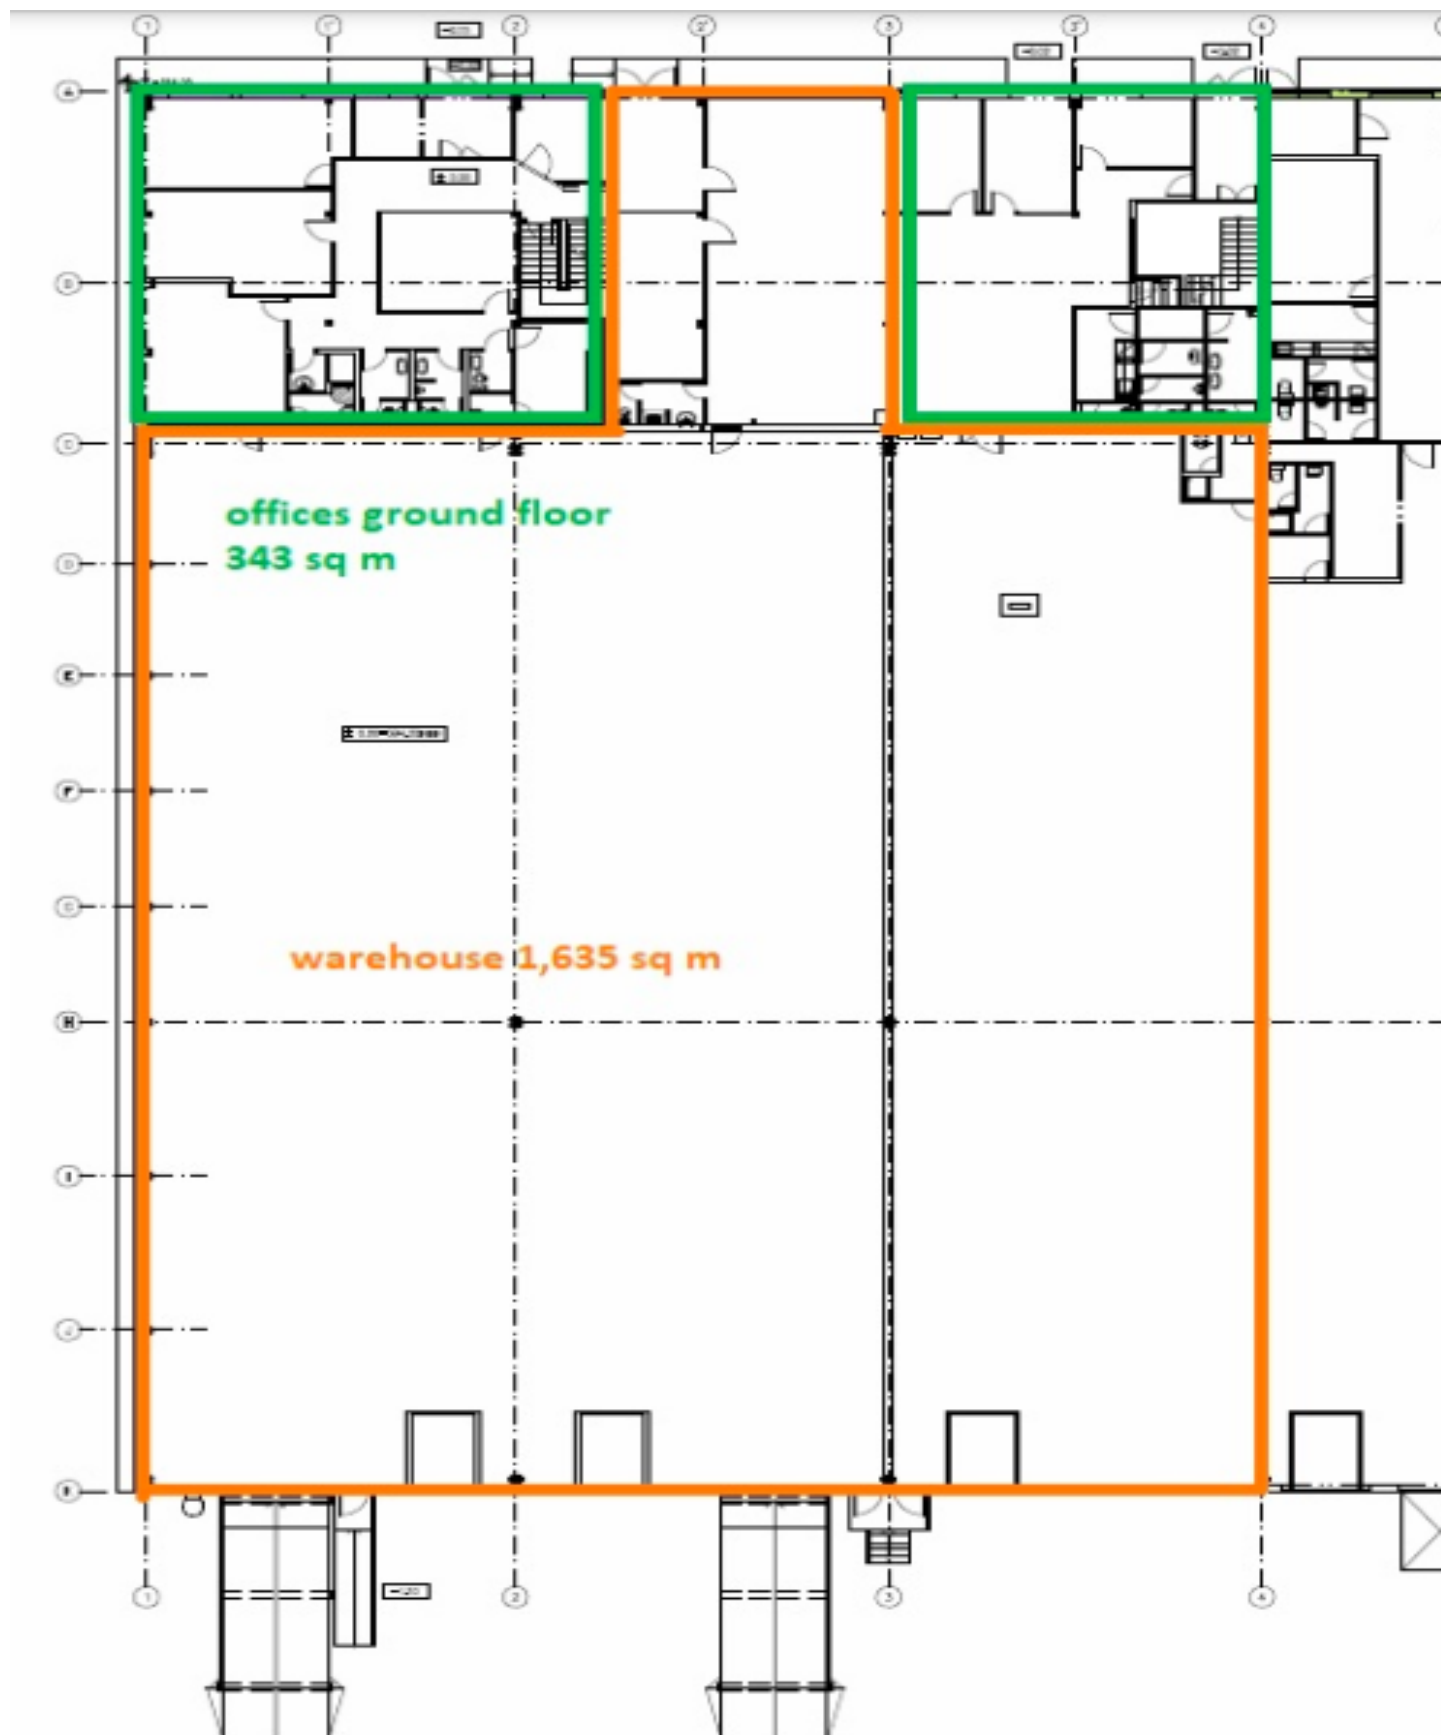

## Cena na vyžádání

Celková plocha	2 449 m <sup>2</sup>
Volná plocha k pronájmu	2 449 m <sup>2</sup>
Čistá výška stropu	8 m
Nosnost podlah	—
Modul sloupů	—
Konstrukce	Železobetonová konstrukce
PENB	B
Referenční číslo	36785

### Průmyslové prostory/sklady:

- 2 nákladová vrata na 600 m<sup>2</sup>
- šířka budovy 55 m
- osvětlení 200 Luxů
- světlá výška 8 m

Nájemné a poplatky jsou uvedeny bez DPH. Nájemce neplatí provizi.

# Výrobní prostory

2 449 m<sup>2</sup>, Praha 5, Zličín, Na Radosti

Cena na vyžádání