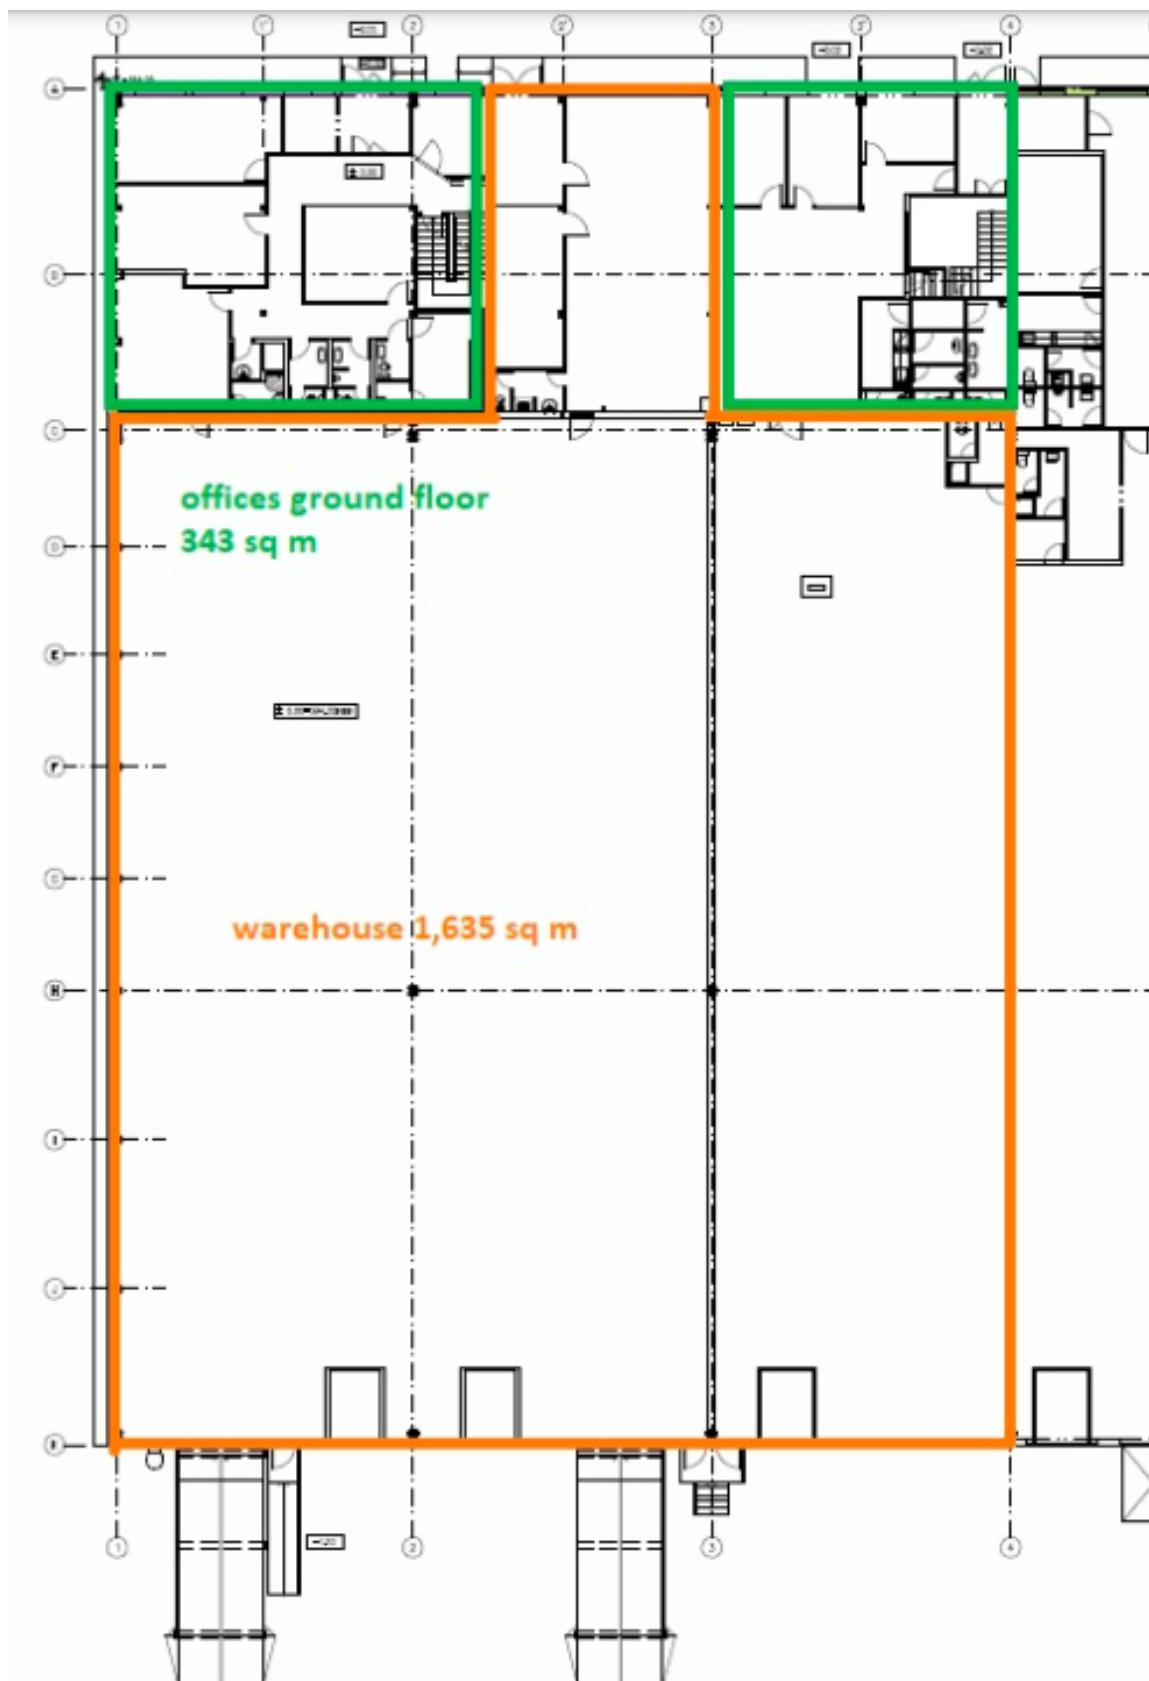

Výrobní prostory

2 449 m², Praha 5, Zličín, Na Radosti

Cena na vyžádání

Výrobní prostory

2 449 m², Praha 5, Zličín, Na Radosti

Cena na vyžádání

Celková plocha	2 449 m ²
Volná plocha k pronájmu	2 449 m ²
Čistá výška stropu	8 m
Nosnost podlah	—
Modul sloupů	—
Konstrukce	Železobetonová konstrukce
PENB	B
Referenční číslo	36785

1 635 m² průmyslových a **814 m²** kancelářských prostor k pronájmu v Business Parku situovaném na Praze 5. Projekt sestává z 5 skladových, industriálních a kancelářských budov a je obsluhován 2 vjezdy s vrátnicemi.

Kanceláře:

- kancelářské prostory na míru
- osvětlení 500 Luxů
- klimatizace

Průmyslové prostory/sklady:

- 2 nákladová vrata na 600 m²
- šířka budovy 55 m
- osvětlení 200 Luxů
- světlá výška 8 m

Nájemné a poplatky jsou uvedeny bez DPH. Nájemce neplatí provizi.

Výrobní prostory

2 449 m², Praha 5, Zličín, Na Radosti

Cena na vyžádání

Výrobní prostory

2 449 m², Praha 5, Zličín, Na Radosti

Cena na vyžádání