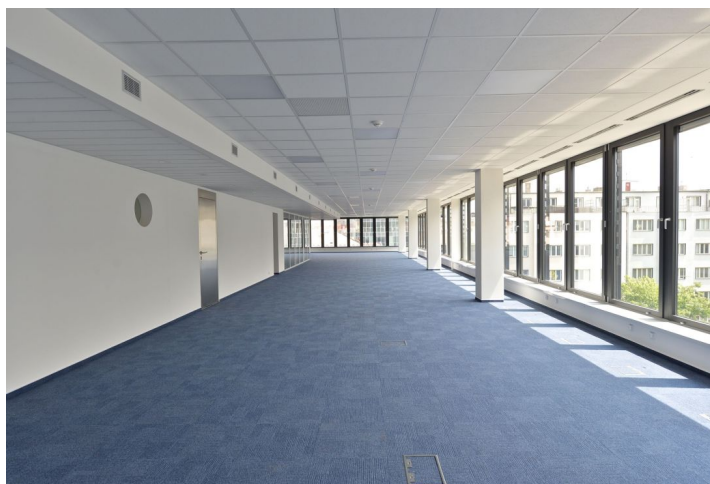

Kancelářské prostory

Praha 5, Smíchov, Nádražní

Pronajato