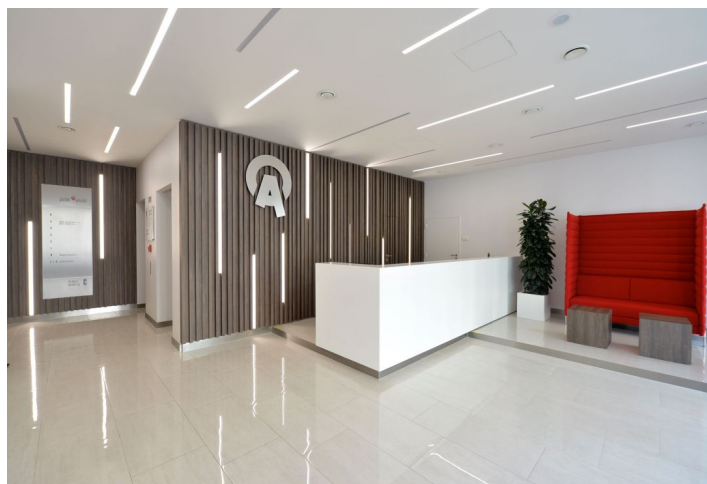

Kancelářské prostory

Praha 5, Smíchov, Nádražní

Pronajato