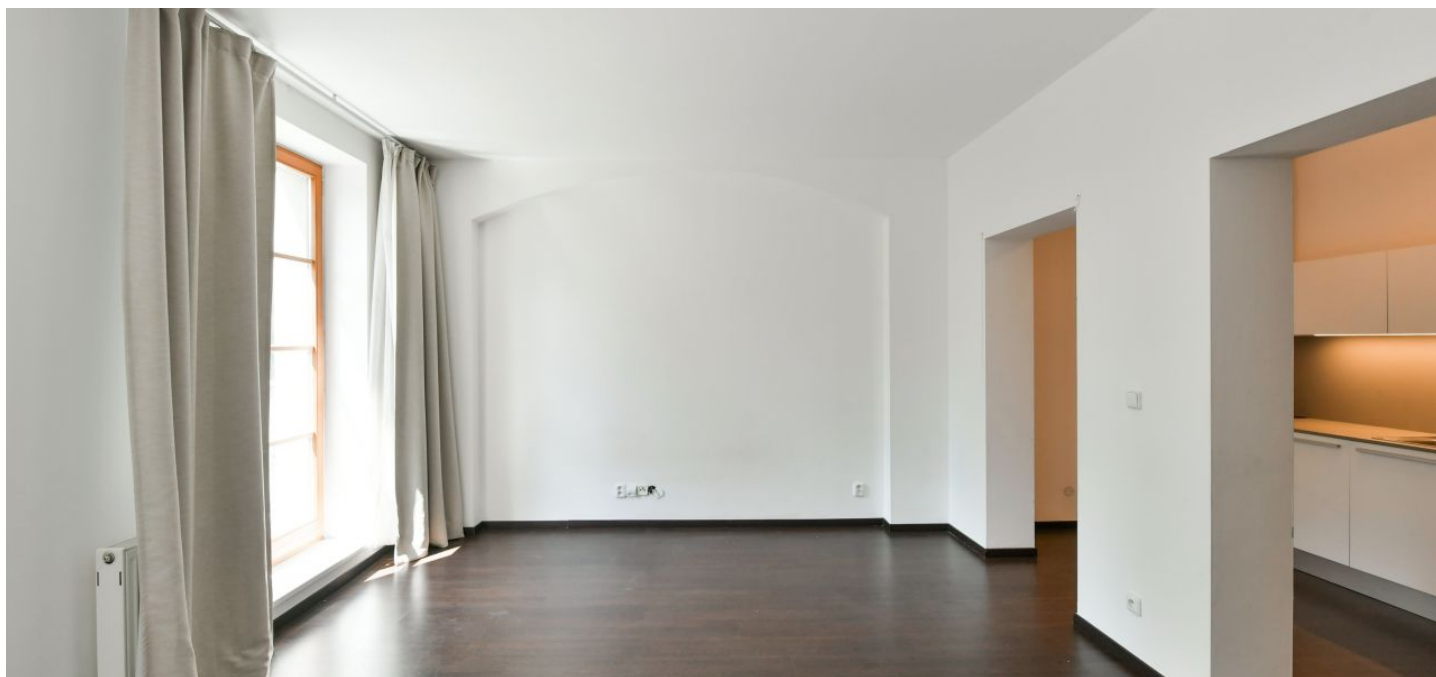

Byt 1+kk

37 m², Praha 10, Vršovice, Rybalkova

Pronajato

Byt 1+kk

37 m², Praha 10, Vršovice, Rybalkova

Pronajato

Celková plocha	37 m ²
Parkování	-
Sklep	-
PENB	C
Referenční číslo	36737
K dispozici od	lhned

Byt naproti Havlíčkovým sadům. Nabízíme k pronájmu zrekonstruovanou zařízenou garsoniéro s krásným výhledem do zeleně, situovaný v 1. patře kompletně zrenovovaného bytového domu s novým výtahem v přímém sousedství parku, na pomezí Vinohrad a Vršovic. Klidná lokalita s rychlým spojením do centra a plnou vybaveností v blízkém okolí, v pěším dosahu stanice metra Náměstí Míru.

Byt má obývací pokoj / ložnici s francouzskými okny a přímým výhledem do parku, vybavený kuchyňský kout, koupelnu se sprchovým koutem a toaletou a otevřenou vstupní chodbu s úložnými prostory.

Laminátová podlaha, dlažba, centrální topení. Záloha na společné služby, vodu a topení a elektřinu: 1500 - 2000 Kč měsíčně.