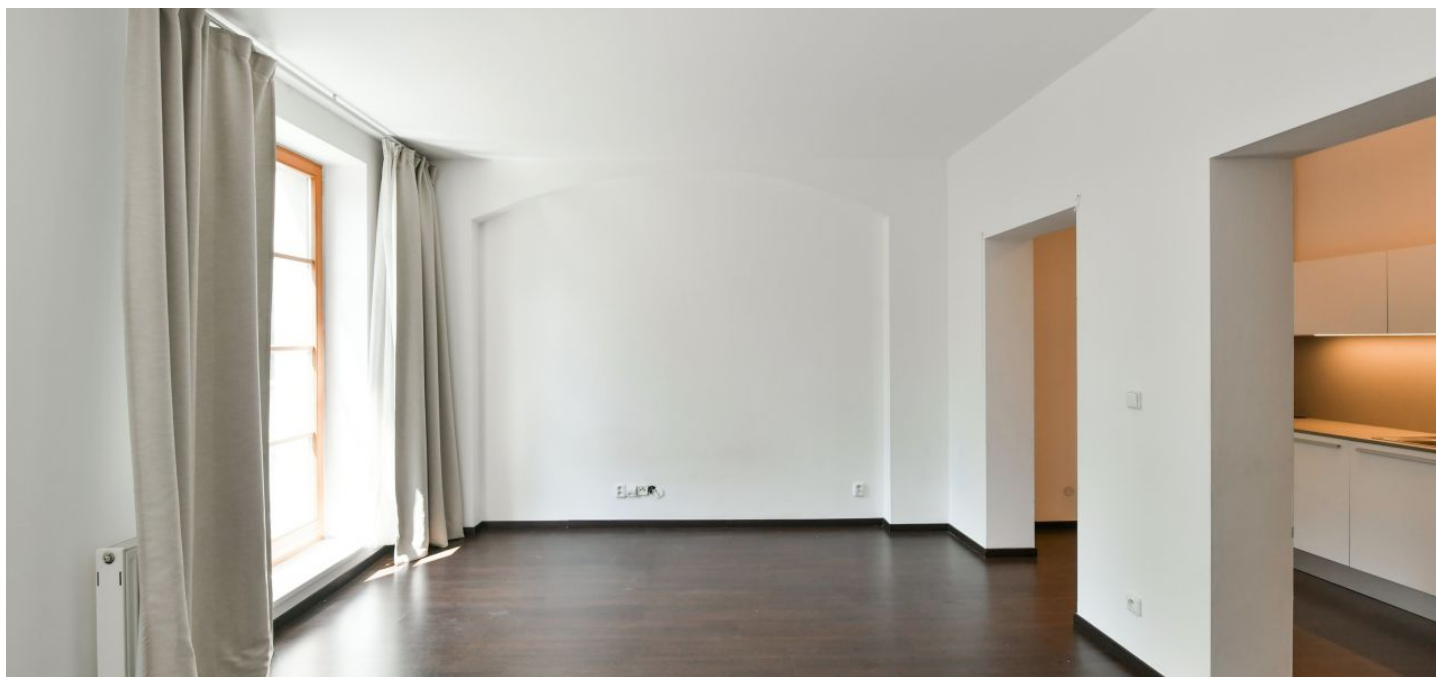

Byt 1+kk

37 m², Praha 10, Vršovice, Rybalkova

Pronajato