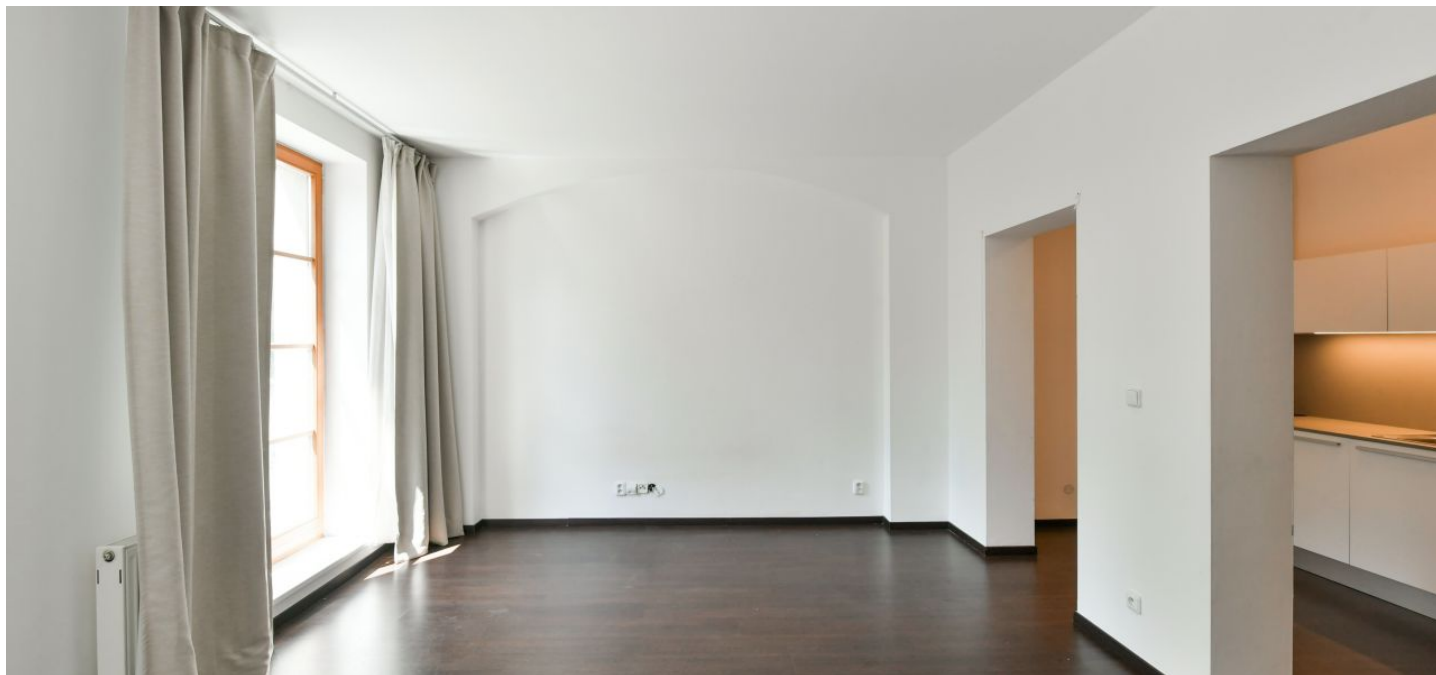

Byt 1+kk

37 m², Praha 10, Vršovice, Rybalkova

Pronajato