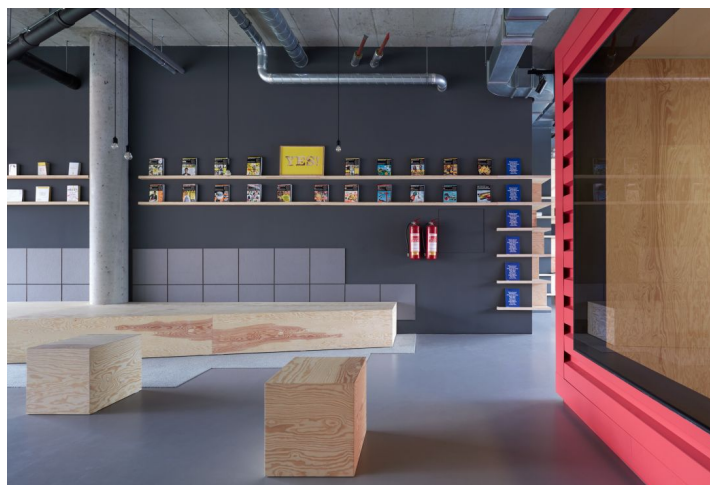

Obchodní prostory

Praha 4, Michle, Michelská

Pronajato