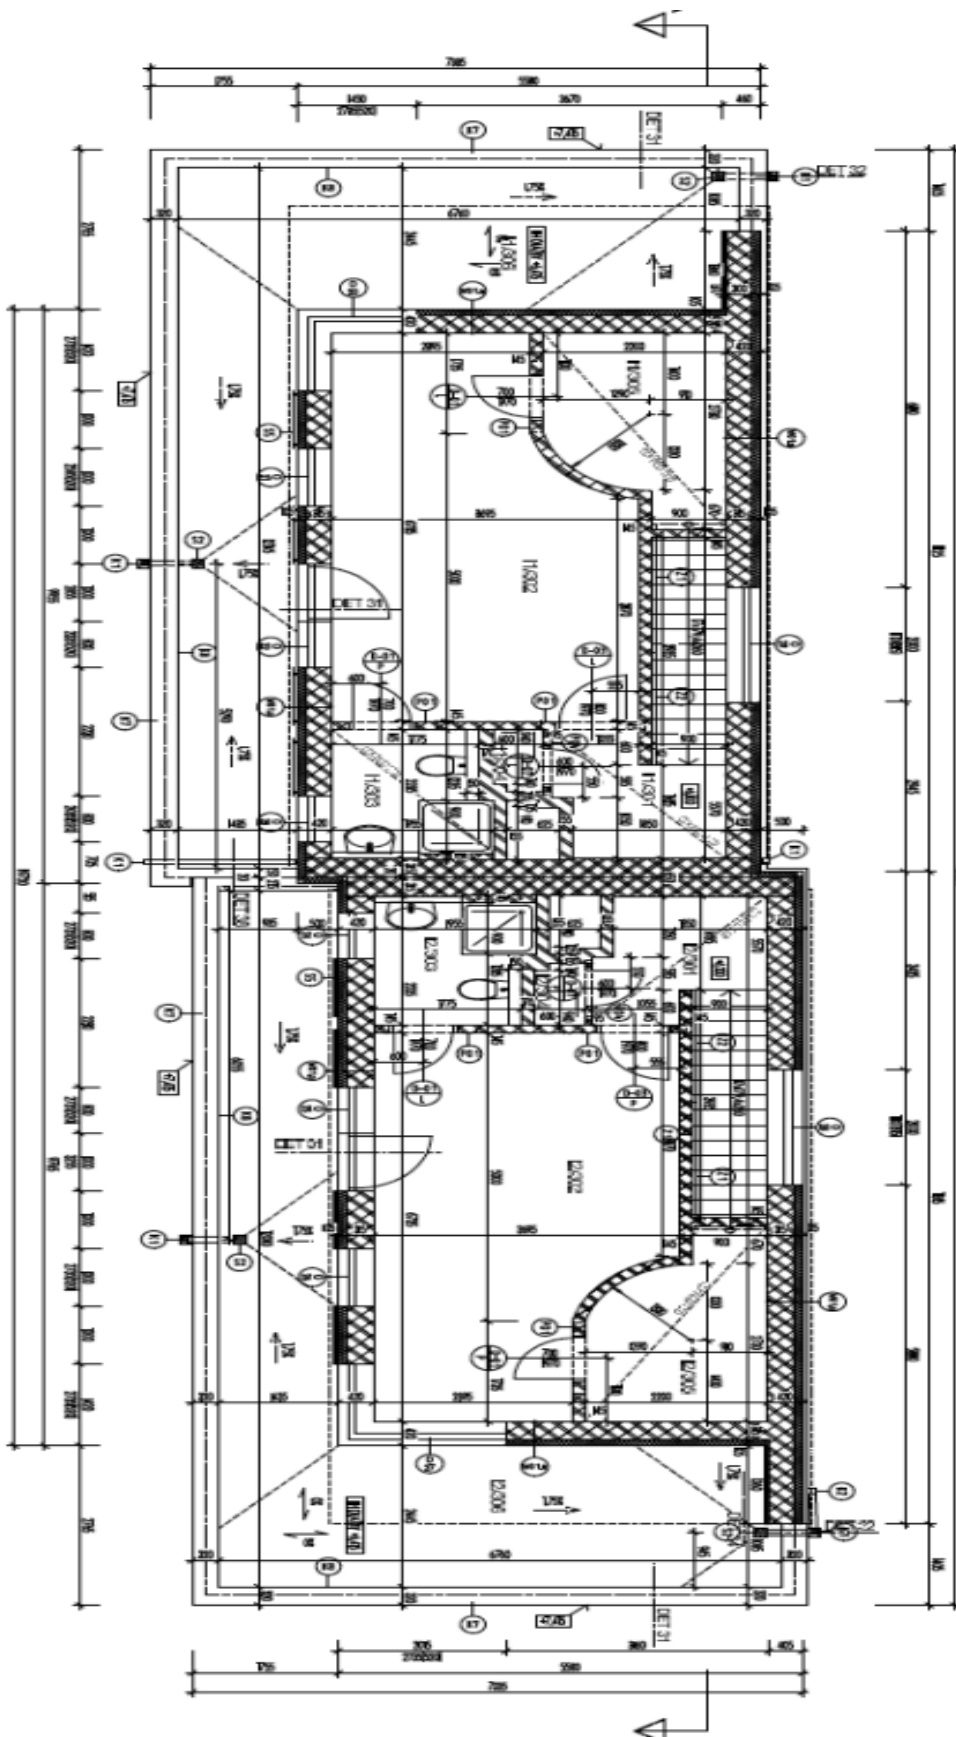

Rodinný dům 5+kk

200 m², Praha 5, Smíchov, Na Císařce

Pronajato

Rodinný dům 5+kk

200 m², Praha 5, Smíchov, Na Císařce

Pronajato

Celková plocha	200 m ²
Pozemek	410 m ²
Zastavěná plocha	126 m ²
Zahrada	284 m ²
Podlahová plocha	170 m ²
Terasa	30 m ²
Parkování	Garáž pro dva vozy.
Garáž	Ano
Sklep	-
Poplatky za služby	5000 ?
PENB	G
Referenční číslo	36705
K dispozici od	lhned

Dům nabízí 4 ložnice a 2 koupelny. V přízemí se nachází obývací pokoj s plně vybavenou kuchyní, jídelnou a přístupem na **terasu** a **zahradu**, toaleta s bidetem, **šatna** / prádelní komora, spíž a vstupní hala. V prvním patře jsou umístěny tři ložnice, vybavená **šatna** a koupelna s vanou, sprchovým koutem a toaletou. V druhém patře je hlavní ložnice s koupelnou se sprchovým koutem a toaletou a prostornou **terasou** s krásným výhledem na město a do okolní zeleně a dále technická komora.

Rodinný dům 5+kk

200 m², Praha 5, Smíchov, Na Císařce

Pronajato

Rodinný dům 5+kk

200 m², Praha 5, Smíchov, Na Císařce

Pronajato

Rodinný dům 5+kk

200 m², Praha 5, Smíchov, Na Císařce