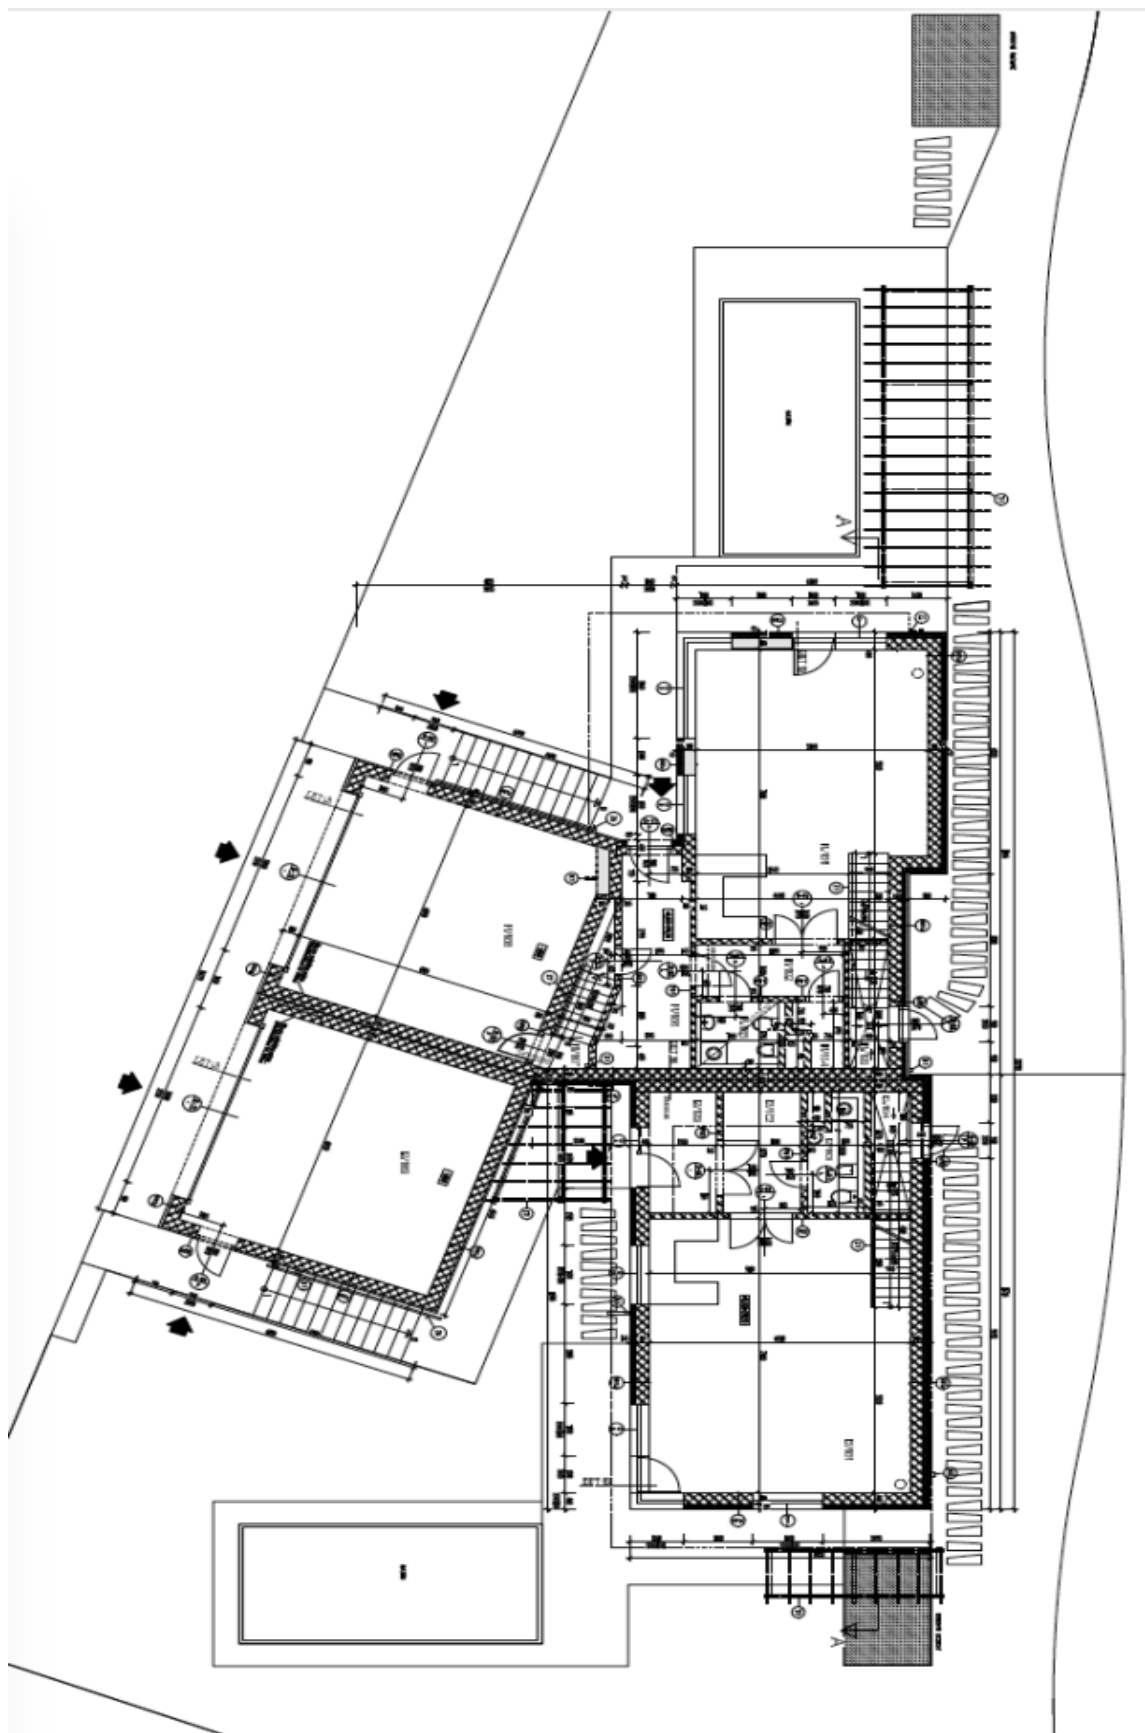

Dům nabízí 4 ložnice a 2 koupelny. V přízemí se nachází obývací pokoj s plně vybavenou kuchyní, jídelnou a přístupem na terasu a zahradu, toaleta s bidetem, šatna / prádelní komora, spíž a vstupní hala. V prvním patře jsou umístěny tři ložnice, vybavená šatna a koupelna s vanou, sprchovým koutem a toaletou. V druhém patře je hlavní ložnice s koupelnou se sprchovým koutem a toaletou a prostornou terasou s krásným výhledem na město a do okolní zeleně a dále technická komora.

Rodinný dům 5+kk

200 m², Praha 5, Smíchov, Na Císařce

Pronajato

Rodinný dům 5+kk

200 m², Praha 5, Smíchov, Na Císařce

Pronajato

Rodinný dům 5+kk

200 m², Praha 5, Smíchov, Na Císařce