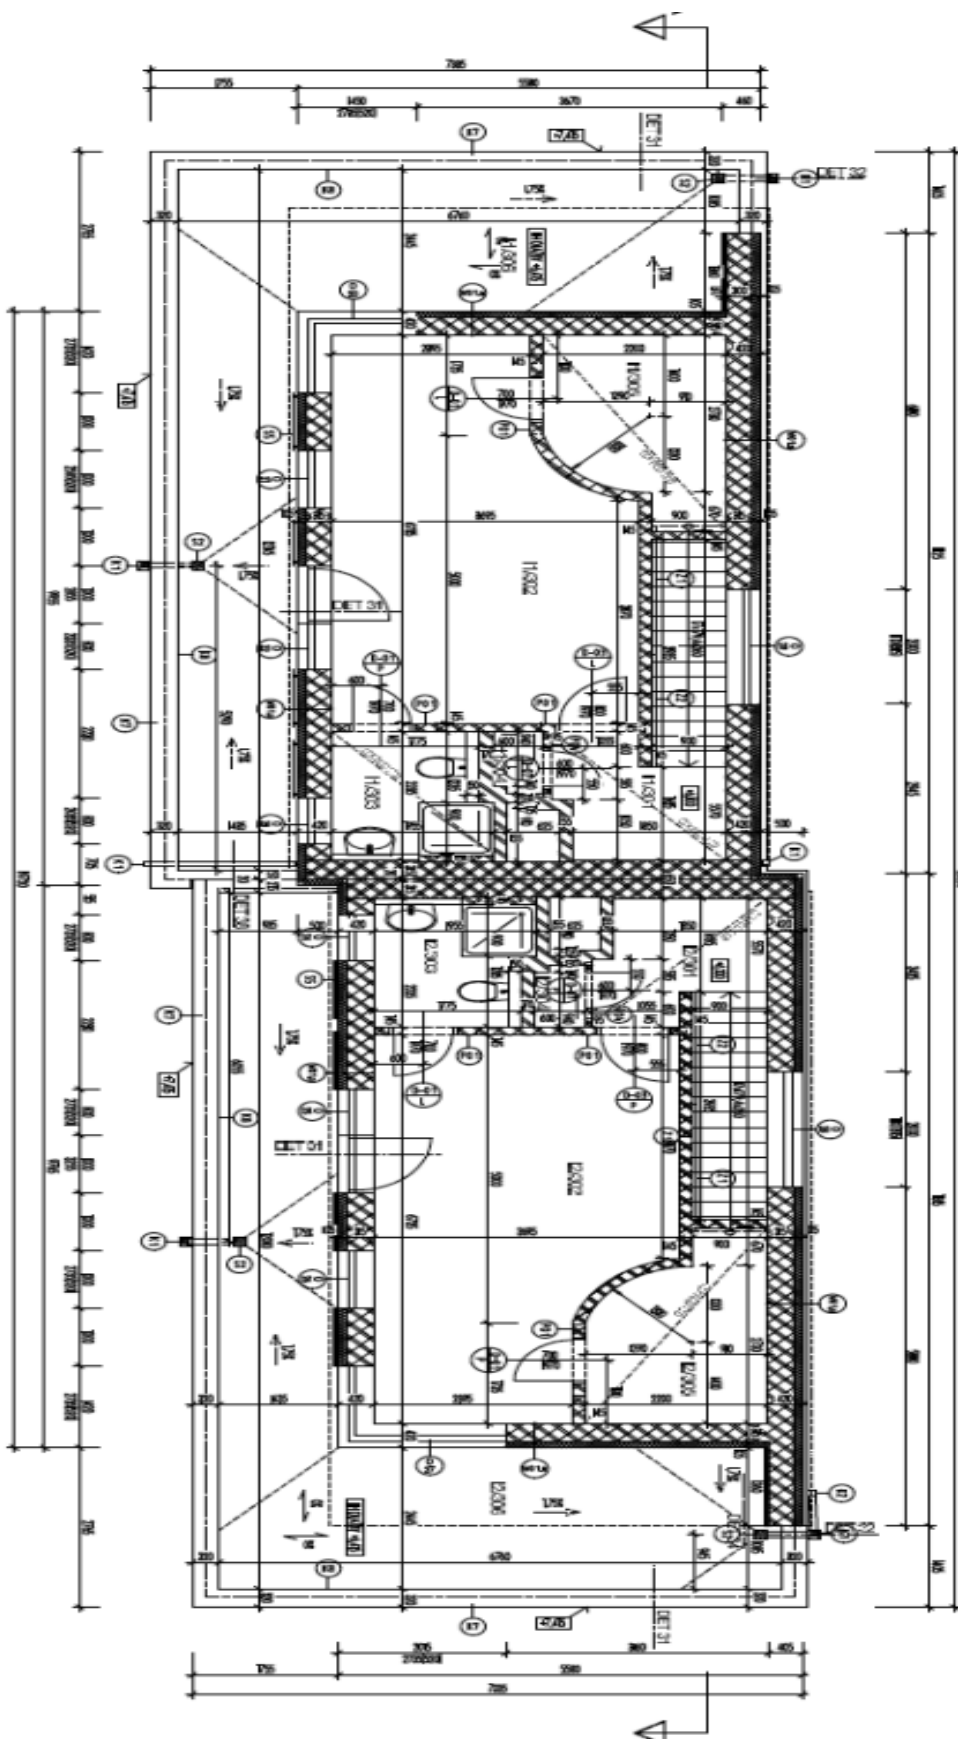

Rodinný dům 5+kk

200 m², Praha 5, Smíchov, Na Císařce

Pronajato

Rodinný dům 5+kk

200 m², Praha 5, Smíchov, Na Císařce

Pronajato

Celková plocha	200 m ²
Pozemek	410 m ²
Zastavěná plocha	126 m ²
Zahrada	284 m ²
Podlahová plocha	170 m ²
Terasa	30 m ²
Parkování	Garáž pro dva vozy.
Garáž	Ano
Sklep	-
Poplatky za služby	5000 ?
PENB	G
Referenční číslo	36705
K dispozici od	lhned

Dům nabízí 4 ložnice a 2 koupelny. V přízemí se nachází obývací pokoj s plně vybavenou kuchyní, jídelnou a přístupem na terasu a zahradu, toaleta s bidetem, šatna / prádelní komora, spíž a vstupní hala. V prvním patře jsou umístěny tři ložnice, vybavená šatna a koupelna s vanou, sprchovým koutem a toaletou. V druhém patře je hlavní ložnice s koupelnou se sprchovým koutem a toaletou a prostornou terasou s krásným výhledem na město a do okolní zeleně a dále technická komora.

Rodinný dům 5+kk

200 m², Praha 5, Smíchov, Na Císařce

Pronajato

Rodinný dům 5+kk

200 m², Praha 5, Smíchov, Na Císařce

Pronajato

Rodinný dům 5+kk

200 m², Praha 5, Smíchov, Na Císařce