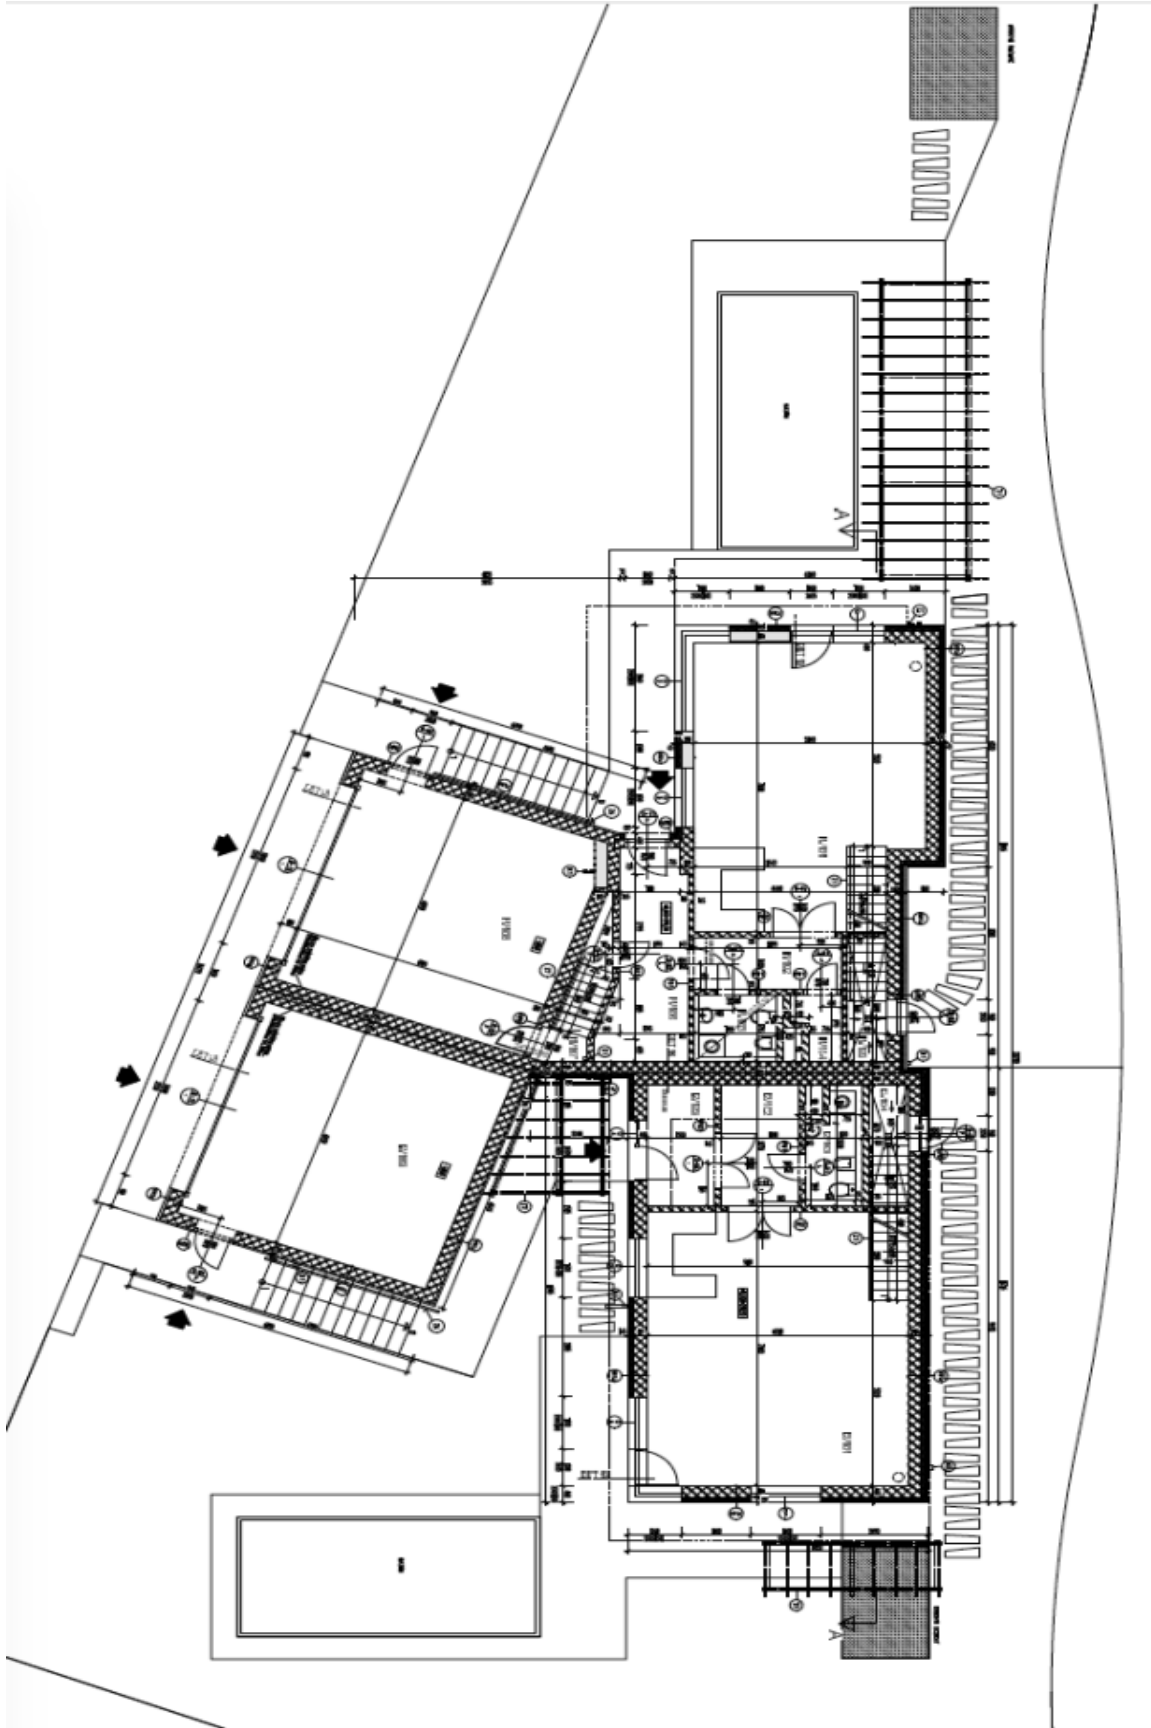

Rodinný dům 5+kk

200 m², Praha 5, Smíchov, Na Císařce

Pronajato

Rodinný dům 5+kk

200 m², Praha 5, Smíchov, Na Císařce

Pronajato

Celková plocha	200 m ²
Pozemek	410 m ²
Zastavěná plocha	126 m ²
Zahrada	284 m ²
Podlahová plocha	170 m ²
Terasa	30 m ²
Parkování	Garáž pro dva vozy.
Garáž	Ano
Sklep	-
Poplatky za služby	5000 ?
PENB	G
Referenční číslo	36705
K dispozici od	lhned

Dům nabízí 4 ložnice a 2 koupelny. V přízemí se nachází obývací pokoj s plně vybavenou kuchyní, jídelnou a přístupem na **terasu** a **zahradu**, toaleta s bidetem, **šatna** / prádelní komora, spíž a vstupní hala. V prvním patře jsou umístěny tři ložnice, vybavená **šatna** a koupelna s vanou, sprchovým koutem a toaletou. V druhém patře je hlavní ložnice s koupelnou se sprchovým koutem a toaletou a prostornou **terasou** s krásným výhledem na město a do okolní zeleně a dále technická komora.

Rodinný dům 5+kk

200 m², Praha 5, Smíchov, Na Císařce

Pronajato

Rodinný dům 5+kk

200 m², Praha 5, Smíchov, Na Císařce

Pronajato

Rodinný dům 5+kk

200 m², Praha 5, Smíchov, Na Císařce