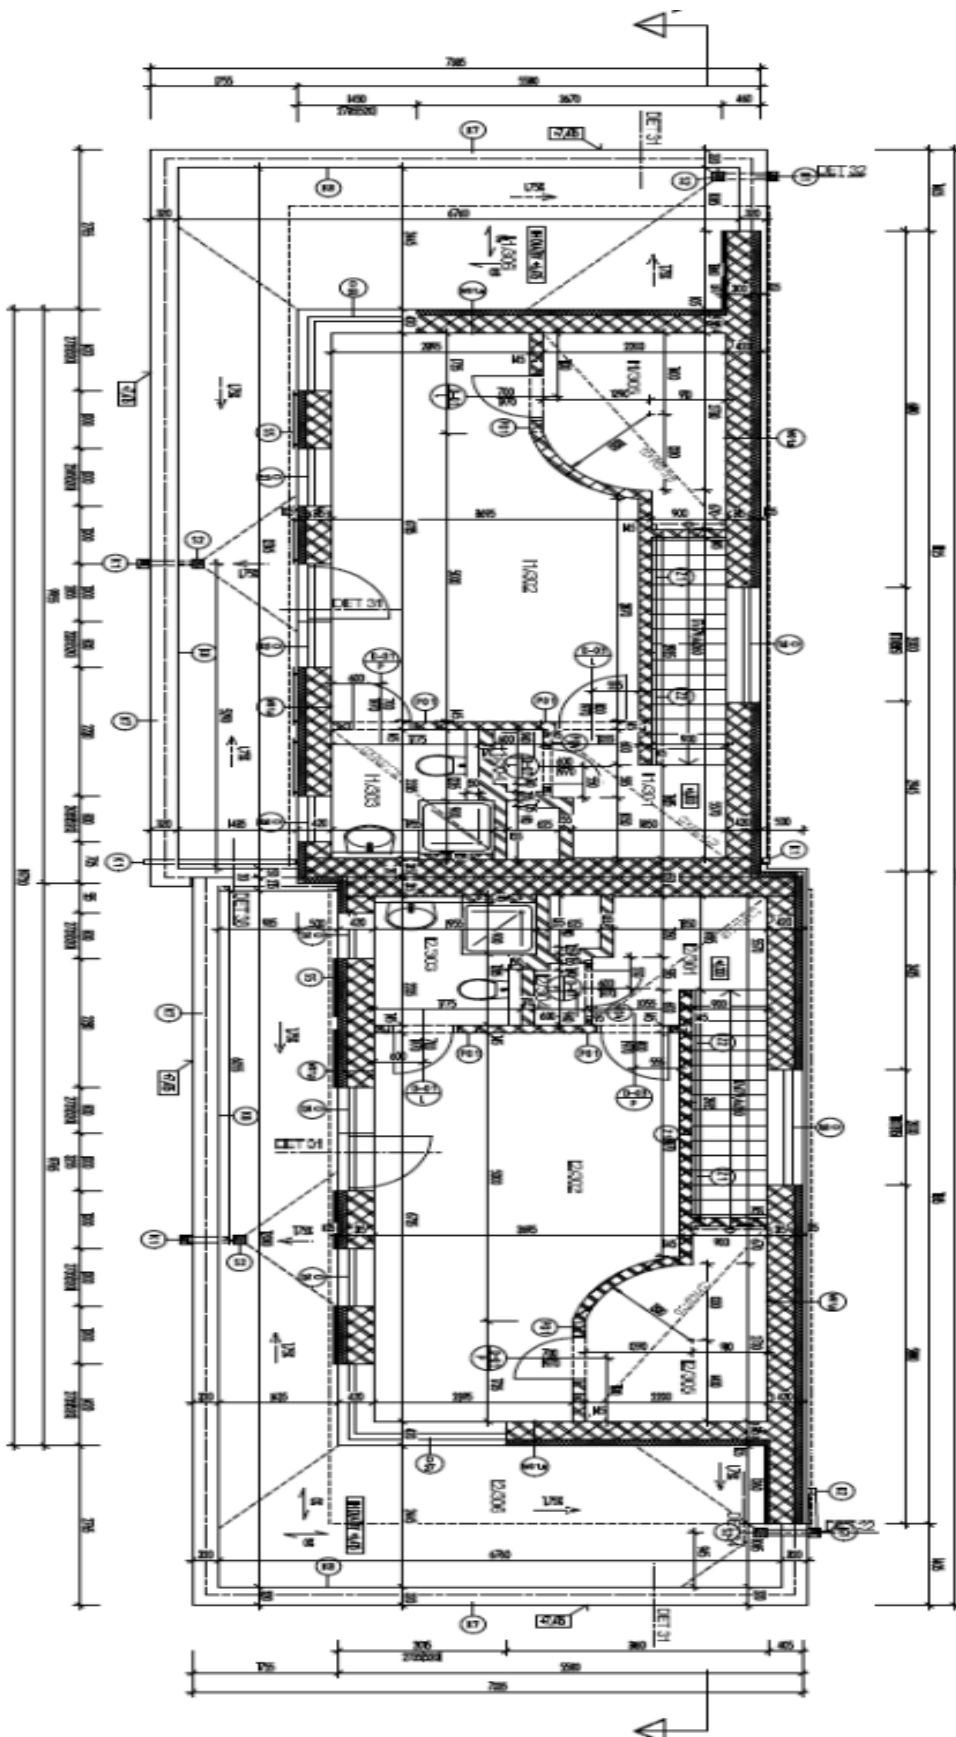

Rodinný dům 5+kk

200 m², Praha 5, Smíchov, Na Císařce

Pronajato

Rodinný dům 5+kk

200 m², Praha 5, Smíchov, Na Císařce

Pronajato

Užitná plocha	200 m ²
Pozemek	410 m ²
Zastavěná plocha	126 m ²
Zahrada	284 m ²
Podlahová plocha	170 m ²
Terasa	30 m ²
Parkování	Garáž pro dva vozy.
Garáž	Ano
Sklep	-
Poplatky za služby	5000 ?
PENB	G
Referenční číslo	36705
K dispozici od	lhned

Dům nabízí 4 ložnice a 2 koupelny. V přízemí se nachází obývací pokoj s plně vybavenou kuchyní, jídelnou a přístupem na terasu a zahradu, toaleta s bidetem, šatna / prádelní komora, spíž a vstupní hala. V prvním patře jsou umístěny tři ložnice, vybavená šatna a koupelna s vanou, sprchovým koutem a toaletou. V druhém patře je hlavní ložnice s koupelnou se sprchovým koutem a toaletou a prostornou terasou s krásným výhledem na město a do okolní zeleně a dále technická komora.

Rodinný dům 5+kk

200 m², Praha 5, Smíchov, Na Císařce

Pronajato

Rodinný dům 5+kk

200 m², Praha 5, Smíchov, Na Císařce

Pronajato

Rodinný dům 5+kk

200 m², Praha 5, Smíchov, Na Císařce