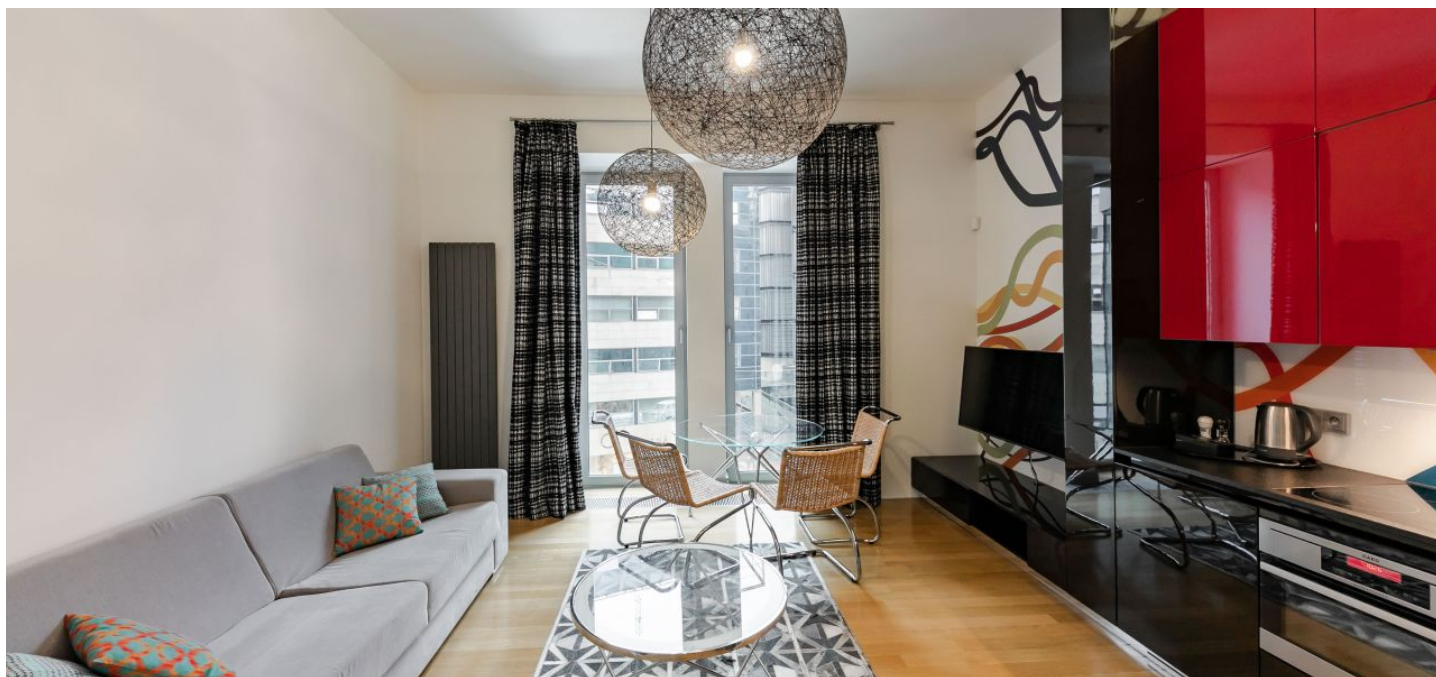

Byt 2+kk

48 m², Praha 1, Staré Město, Rybná

Pronajato