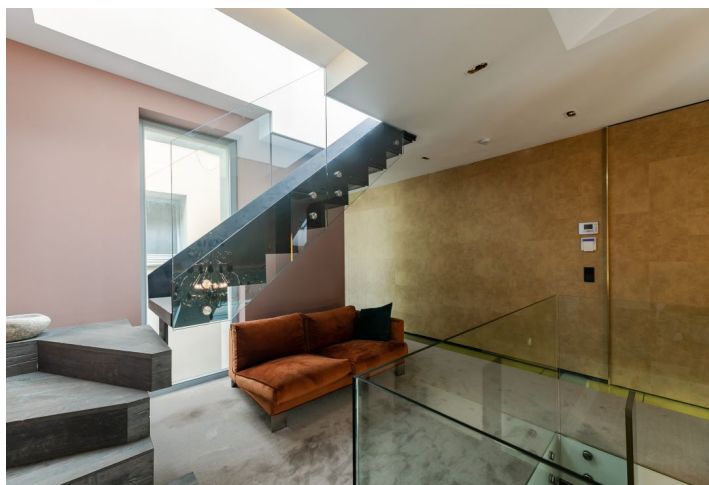

Byt 3+kk

162 m², Praha 1, Nové Město, Opletalova

Pronajato