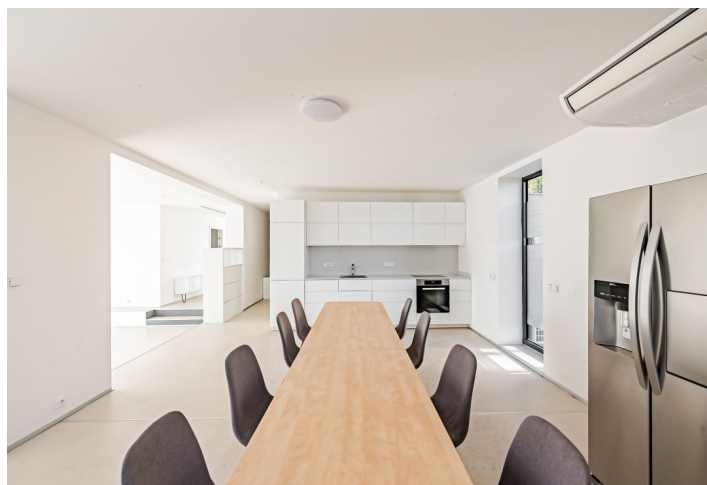

Byt 5+kk

294 m², Praha 6, Dejvice, Na Míčánce

Pronajato