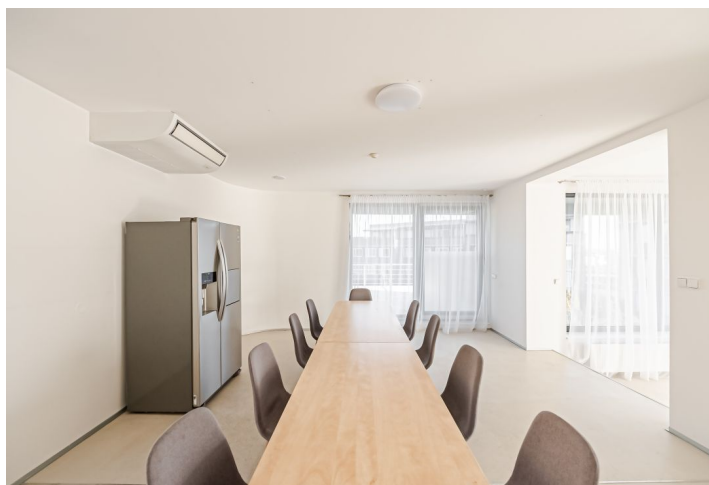

Byt 5+kk

294 m², Praha 6, Dejvice, Na Míčánce

Pronajato