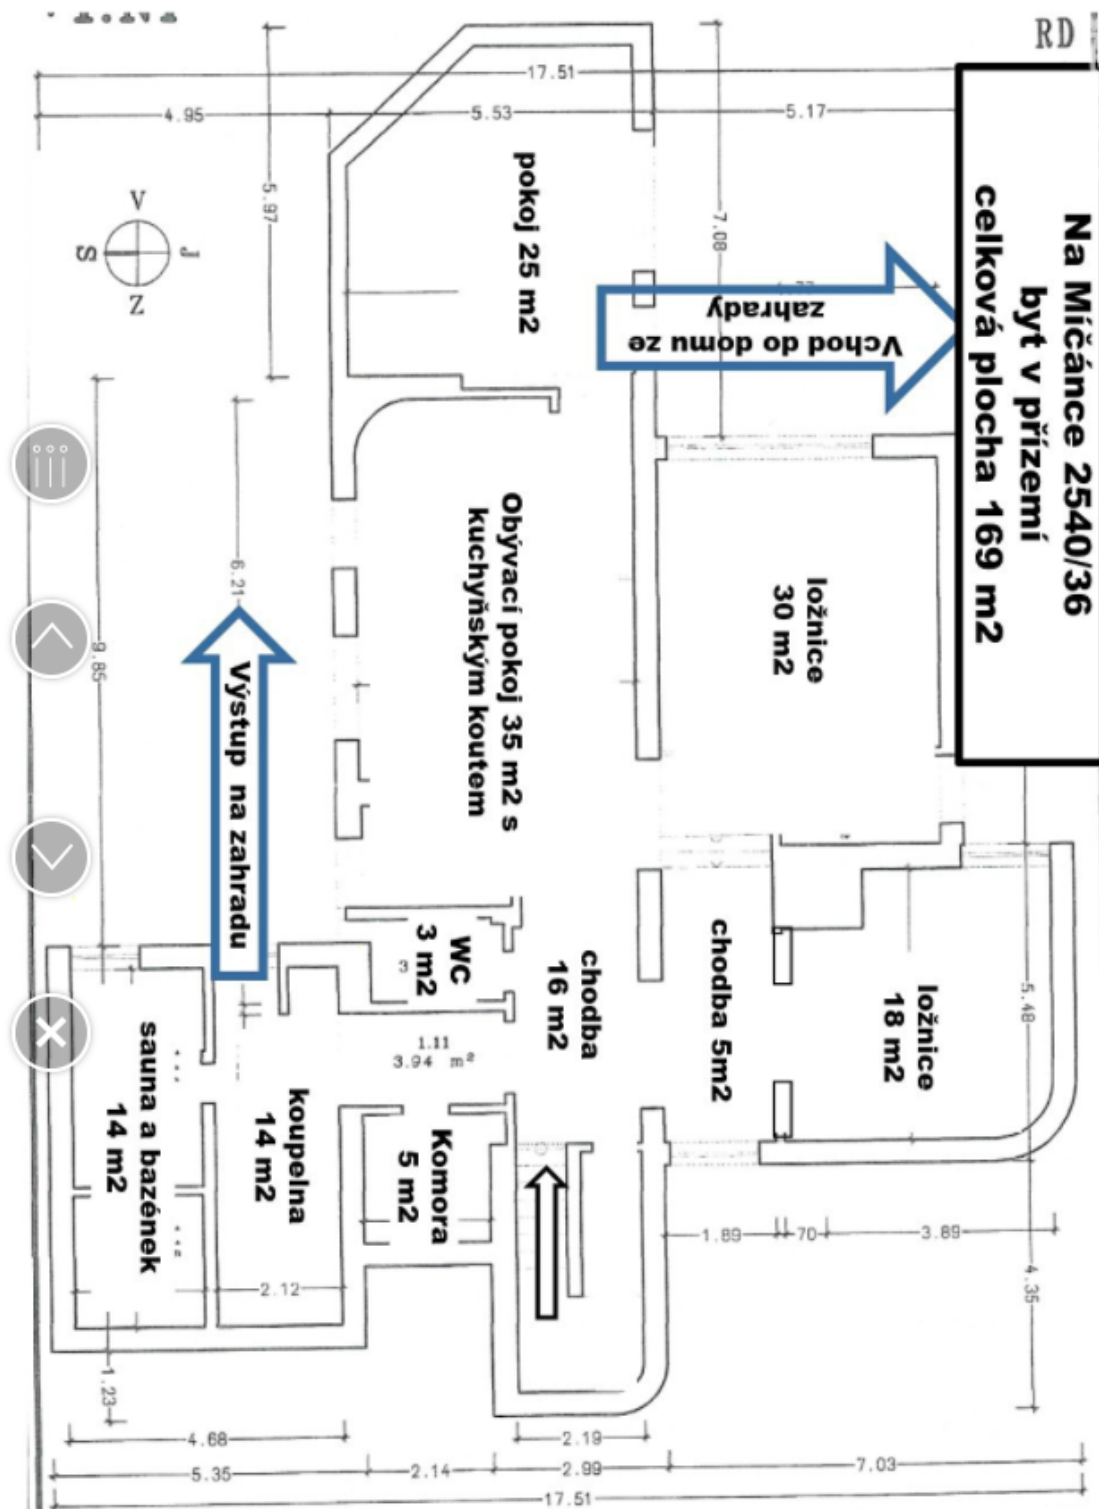

Horní úroveň bytu tvoří velký obývací pokoj s plně vybavenou kuchyní, jídelnou a vstupem na terasu s výhledem do zeleně, 1 ložnice, hala, koupelna se sprchovým koutem, samostatná toaleta a otevřená vstupní chodba. Ve spodním patře se nachází hala, dvě samostatné ložnice, 60 m<sup>2</sup> společenská místnost s přístupem na zahradu, sauna s vanou a sprchou, koupelna se sprchovým koutem, toaleta a dvě úložné komory.

\* Výměra jednotky dle občanského zákoníku.

Plocha je tvořena součtem celé plochy jednotky a ohraničená obvodovými zdmi.