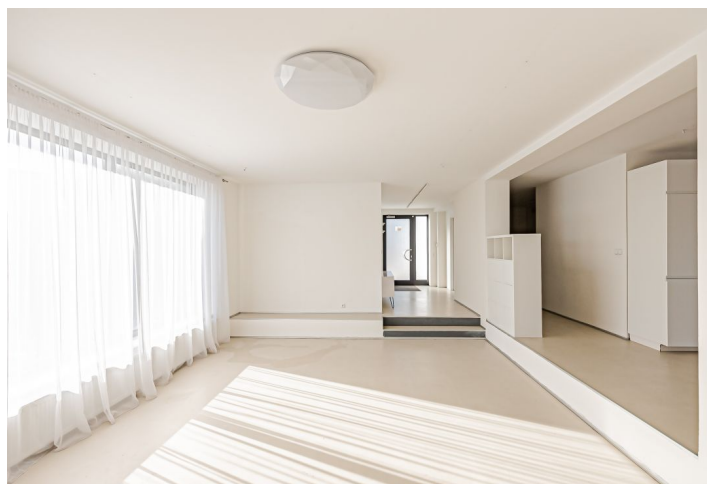

Byt 5+kk

294 m², Praha 6, Dejvice, Na Míčánce

Pronajato