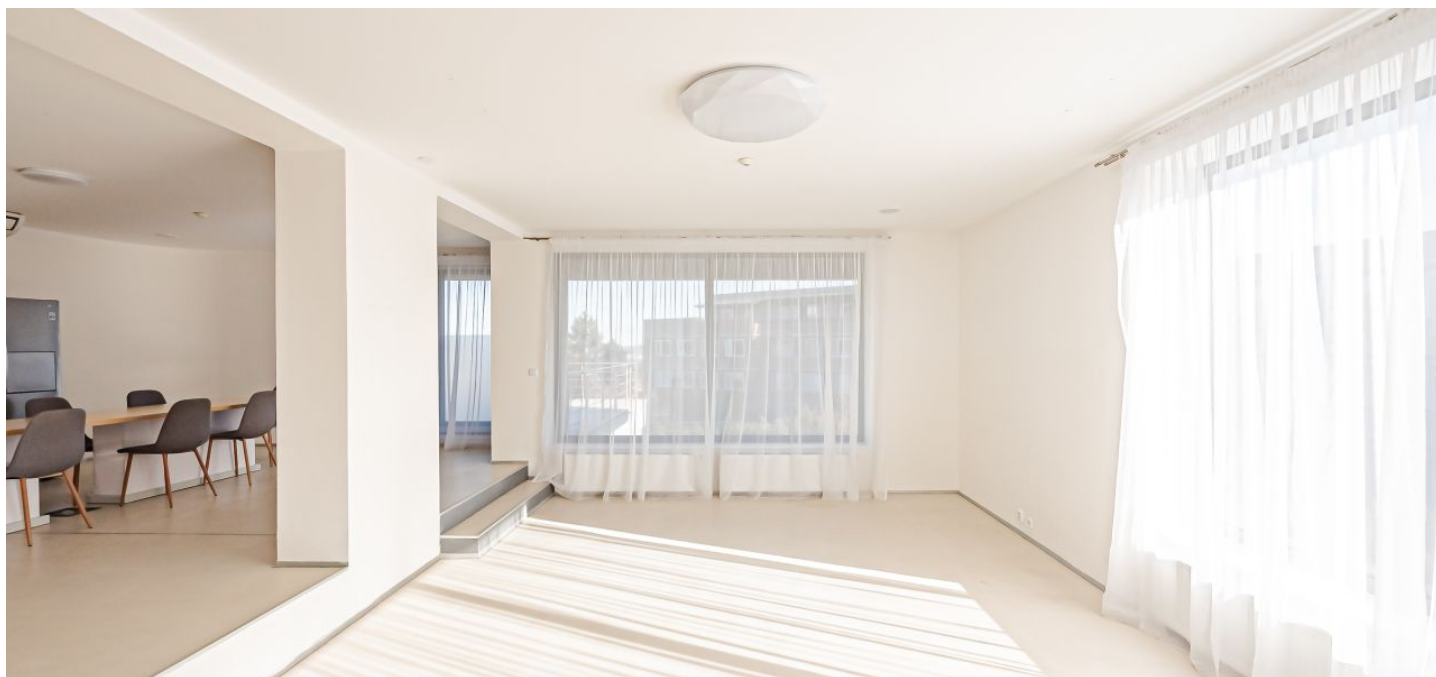

Byt 5+kk

294 m², Praha 6, Dejvice, Na Míčánce

Pronajato