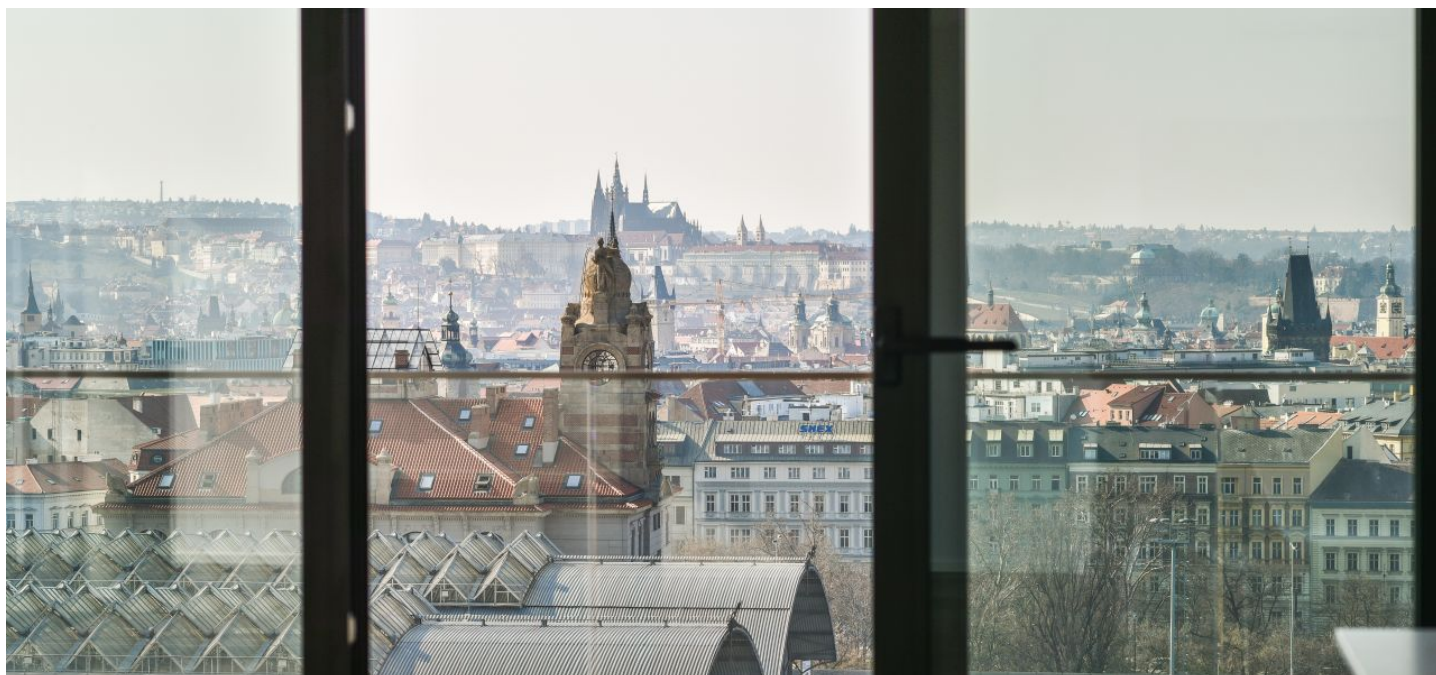

Byt 5+kk

Pronajato

230 m², Praha 2, Vinohrady, Dudova