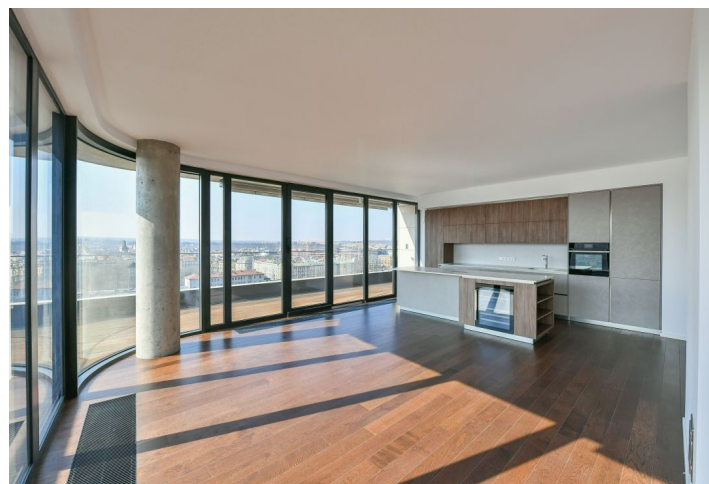

Byt 5+kk

Pronajato

230 m², Praha 2, Vinohrady, Dudova