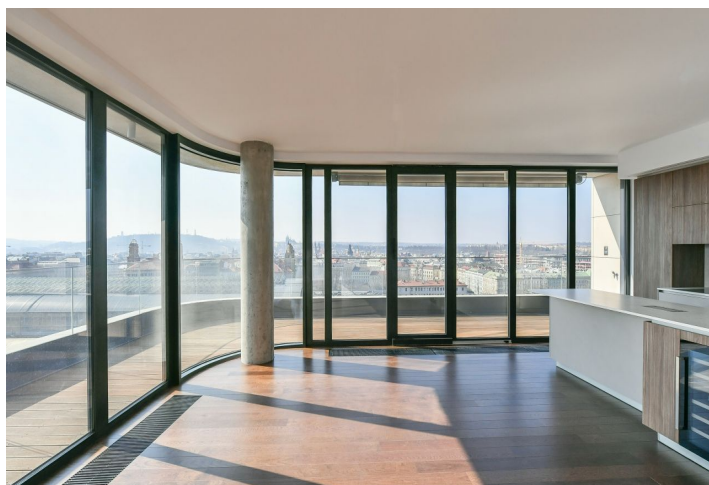

Byt 5+kk

Pronajato

230 m², Praha 2, Vinohrady, Dudova