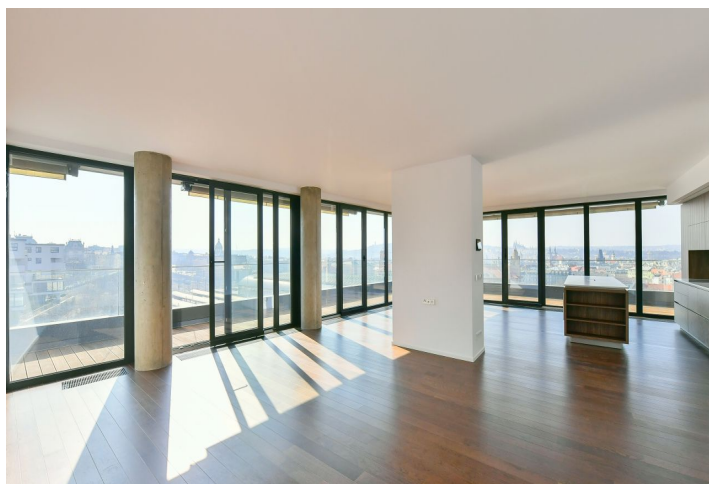

Byt 5+kk

Pronajato

230 m², Praha 2, Vinohrady, Dudova