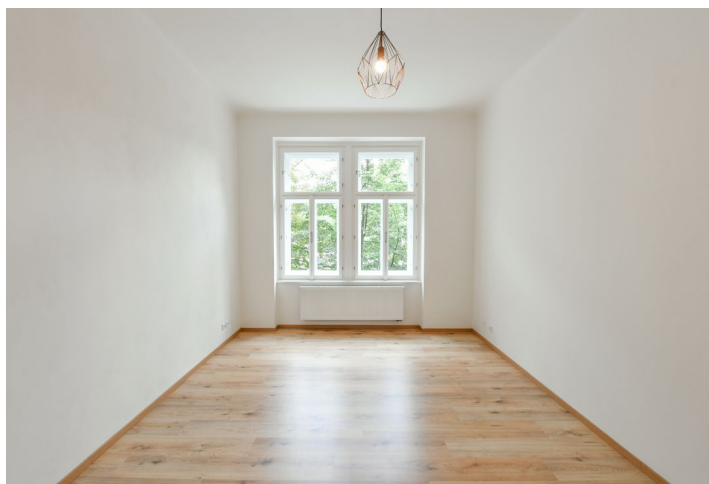

Byt 2+kk

48 m², Praha 10, Vršovice, Moskevská

Pronajato