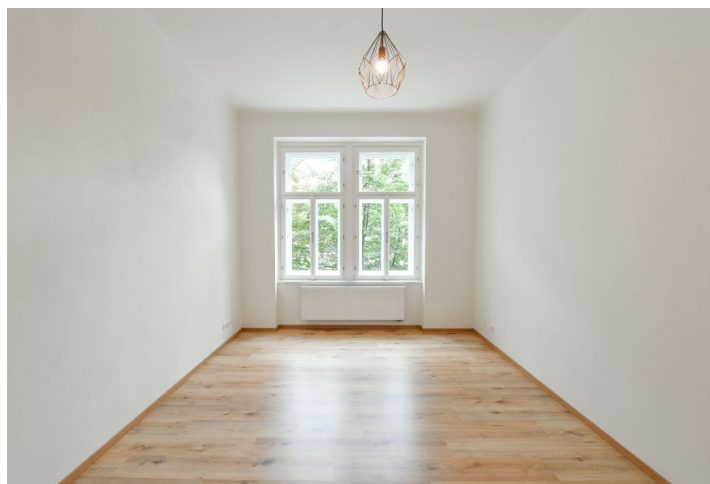

Byt 2+kk

48 m², Praha 10, Vršovice, Moskevská

Pronajato

Byt 2+kk

Pronajato

48 m², Praha 10, Vršovice, Moskevská

Celková plocha	48 m ²
Parkování	-
Sklep	-
PENB	G
Referenční číslo	36613
K dispozici od	lhned

Nabízíme k pronájmu nově zrekonstruovaný byt s výhledy do parku a na kostel sv. Václava na náměstí Svatopluka Čecha, situovaný v 1. patře udržovaného bytového domu s výtahem v atraktivní části pražských Vršovíc, nedaleko Heroldových sadů a nákupního centra Eden. Budova se nachází v blízkém dosahu veškeré občanské vybavenosti, minutu chůze od tramvajové zastávky Čechovo náměstí s přímým spojením k metru Náměstí Míru, I. P. Pavlova, Karlovo náměstí a do centra.

Byt má obývací pokoj s plně vybavenou kuchyní, prostornou ložnici, koupelnu s vanou a toaletou a velkou vstupní halu.

Zachované původní prvky, velká okna, vysoké stropy, laminátové podlahy, dlažba, plynové topení, pračka, myčka, kamerový systém a balkony v mezipatrech domu. Poplatky za společné domovní služby a vodu: 700 Kč/osoba/měsíc. Elektřina a plyn budou převedeny na nájemce.