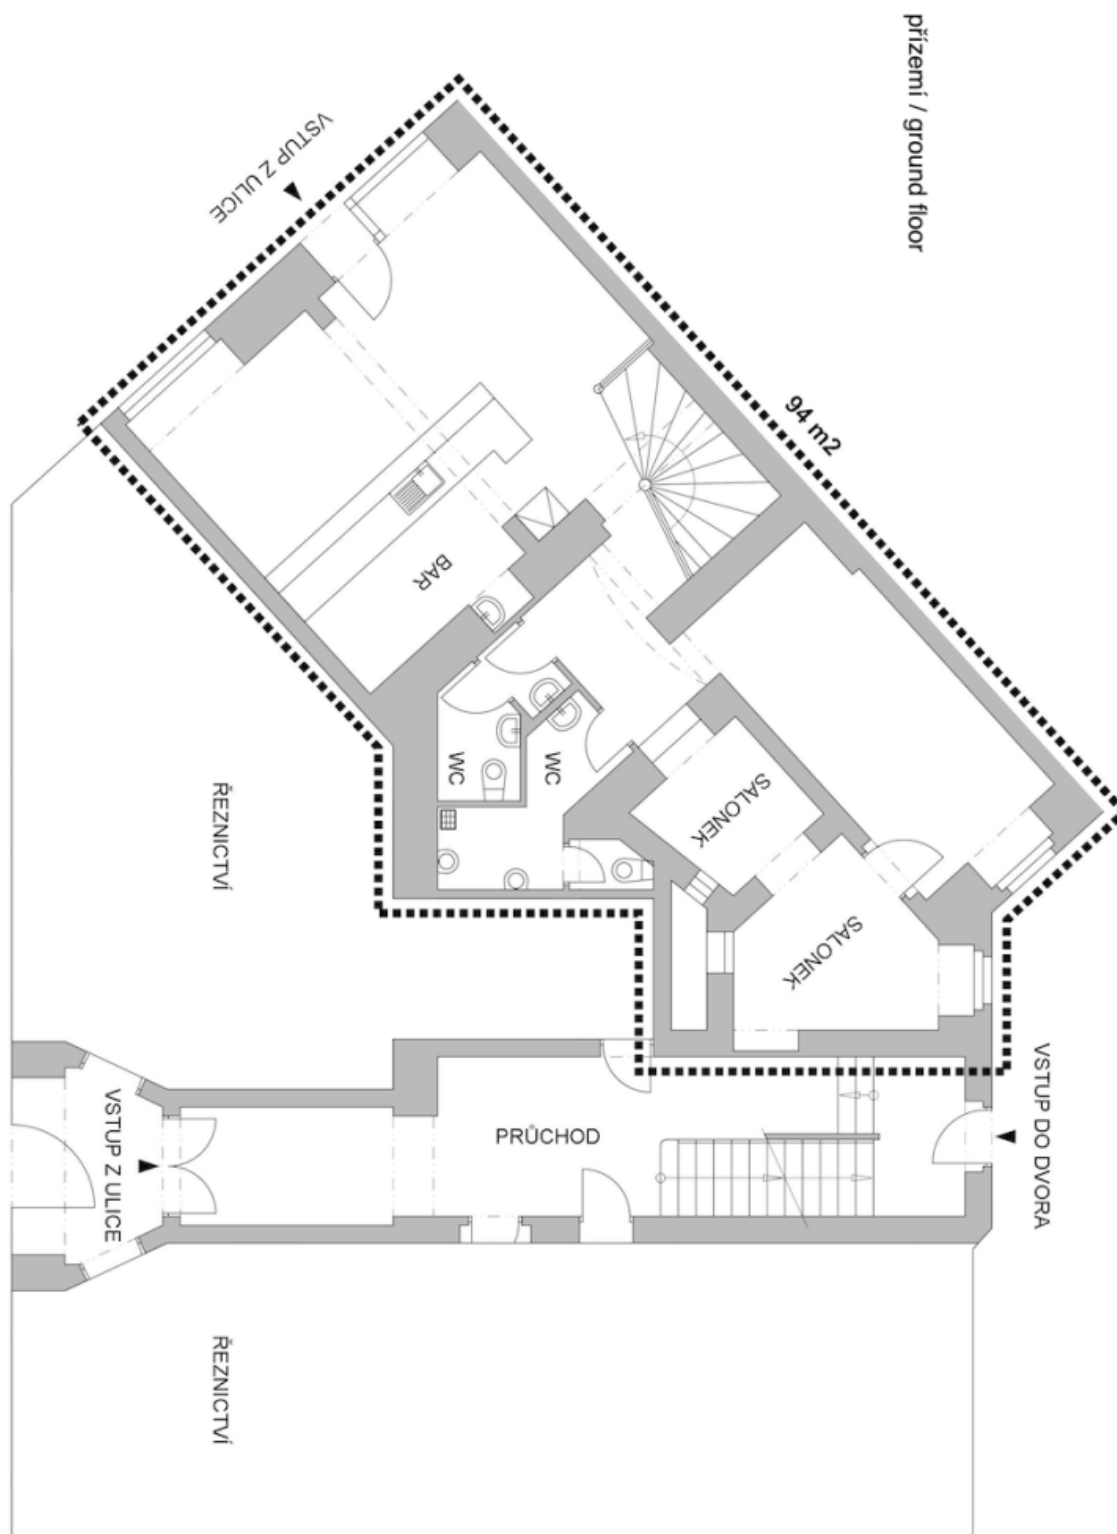

# Obchodní prostory

Praha 1, Nové Město, Náplavní

**Pronajato**

<b>Plocha k dispozici</b>	265 m <sup>2</sup>
<b>Parkování</b>	-
<b>PENB</b>	G
<b>Referenční číslo</b>	36559

Pronájem obchodních prostor v atraktivní historické lokalitě samotného centra Prahy v blízkosti Tančícího domu, Slovanského ostrova a Masarykova nábřeží. Prostor je určen výhradně pro provozování restaurace, pivnice nebo kavárny. Oblast nabízí také benefity plně vybavenosti službami, včetně restaurací, obchodů, bank, zdravotnických zařízení a kaváren.

**Lokalita:**

Obchodní prostor se nachází v turisticky velmi vyhledávané lokalitě. V docházkové vzdálenosti se nachází tramvajová zastávka Jiráskovo náměstí a stanice metra Karlovo náměstí (trasa B).

Nájemné a poplatky jsou uvedeny bez DPH. Nájemce neplatí provizi.