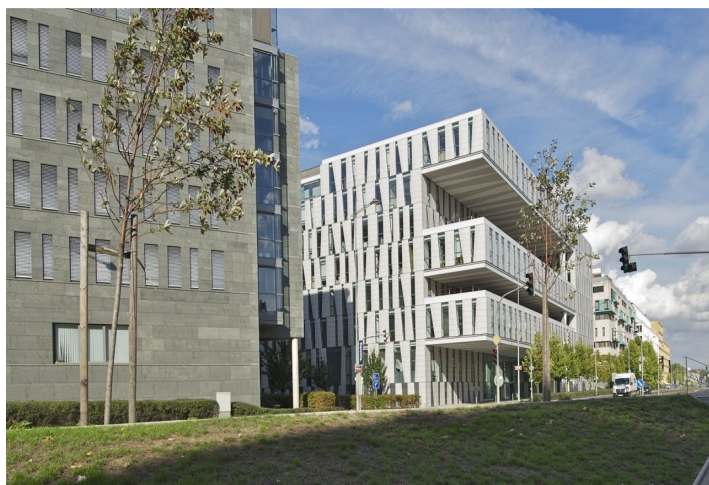

Kancelářské prostory

Praha 8, Karlín, Karolinská

Pronajato

Kancelářské prostory

Praha 8, Karlín, Karolinská

Pronajato

Poplatky za služby	126 Kč za m ² / měsíčně
Plocha k dispozici	661 m ²
Sklep	-
Parkování	140 EUR / ps / měsíc
PENB	G
Referenční číslo	36554

Vysoce kvalitní administrativní centrum nabízí kancelářské prostory k pronájmu v přízemí. Energeticky úsporná budova k životnímu prostředí, šetrné technologie a nízké náklady na provoz budovy. Šetří cca. 40 % energie v porovnání s konvenčními administrativními budovami a zároveň poskytuje lepší kvalitu vnitřního klimatu.

Lokalita:

Výbornou dostupnost zajišťují nedaleké tramvajové zastávky a stanice metra Florenc (trasa B, C) a Křižkova (trasa B).

Vybavení a služby:

- Sprinklery
- Zdvojené podlahy
- Moderní klimatizační systém
- Podzemní parkování
- 24 hodin zabezpečení
- CCTV
- Vstup na magnetické karty
- Vnější a vnitřní terasy
- Parkovací místa pro návštěvníky
- Certifikace DGNB