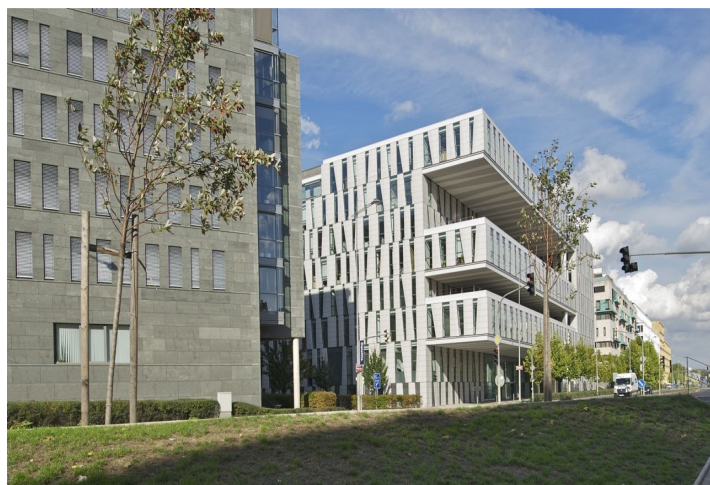

Kancelářské prostory

Pronajato

Praha 8, Karlín, Karolinská