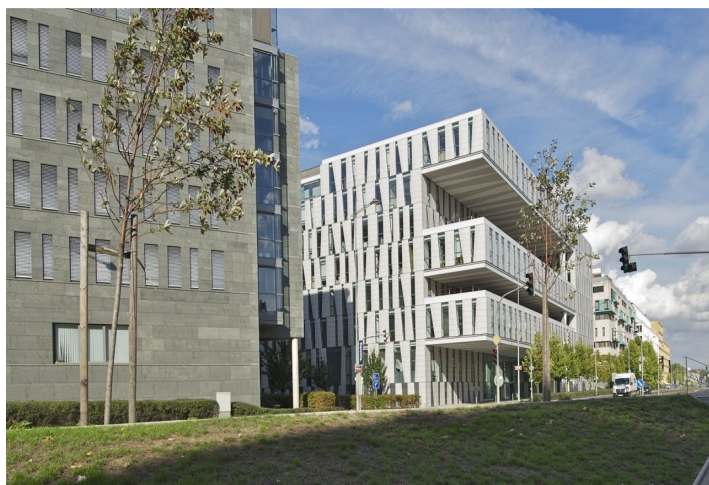

Kancelářské prostory

Praha 8, Karlín, Karolinská

Pronajato