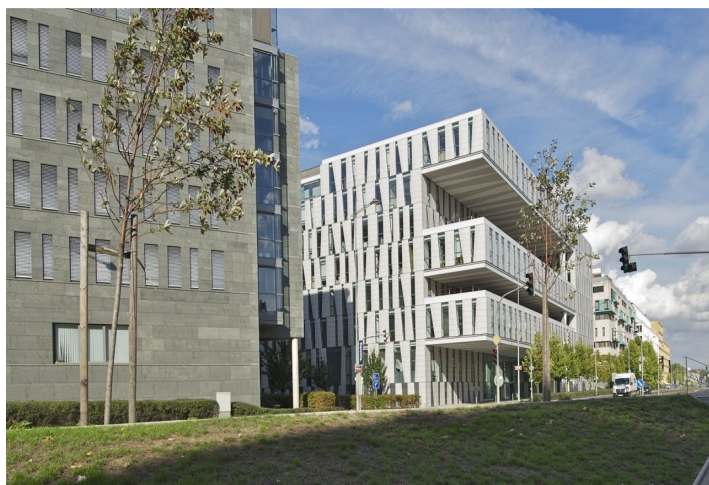

Kancelářské prostory

Praha 8, Karlín, Karolinská

Pronajato

Kancelářské prostory

Praha 8, Karlín, Karolinská

Pronajato

Poplatky za služby	126 Kč za m ² / měsíčně
Plocha k dispozici	661 m ²
Sklep	-
Parkování	140 EUR / ps / měsíc
PENB	G
Referenční číslo	36554

Vysoce kvalitní administrativní centrum nabízí kancelářské prostory k pronájmu v přízemí. Energeticky úsporná budova k životnímu prostředí, šetrné technologie a nízké náklady na provoz budovy. Šetří cca. 40 % energie v porovnání s konvenčními administrativními budovami a zároveň poskytuje lepší kvalitu vnitřního klimatu.

Lokalita:

Výbornou dostupnost zajišťují nedaleké tramvajové zastávky a stanice metra Florenc (trasa B, C) a Křižikova (trasa B).

Vybavení a služby:

- Sprinklery
- Zdvojené podlahy
- Moderní klimatizační systém
- Podzemní parkování
- 24 hodin zabezpečení
- CCTV
- Vstup na magnetické karty
- Vnější a vnitřní terasy
- Parkovací místa pro návštěvníky
- Certifikace DGNB