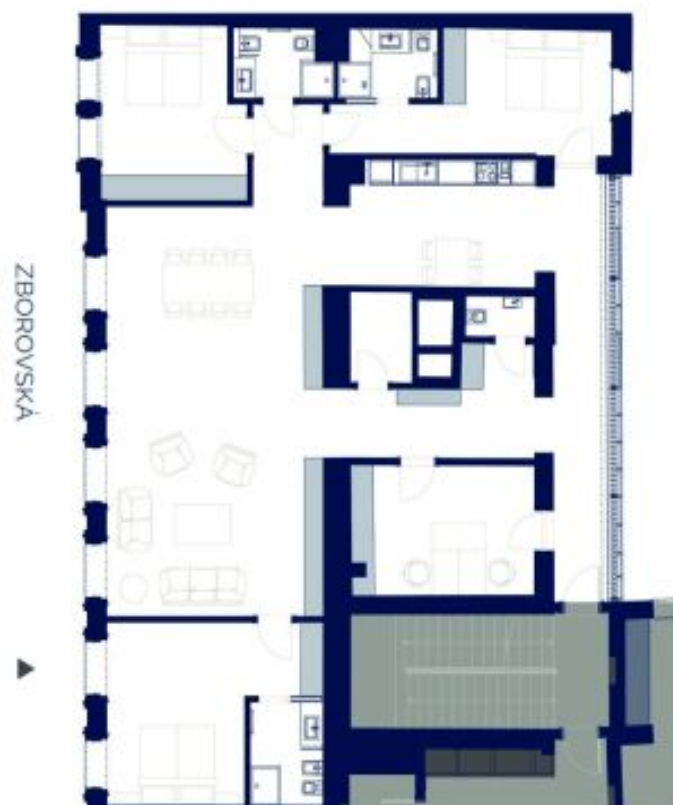

Byt 5+kk

203 m², Praha 5, Malá Strana, Zborovská

Cena na vyžádání

Byt 5+kk

203 m², Praha 5, Malá Strana, Zborovská

Cena na vyžádání

Celková plocha	203 m ²
Parkování	Parkování v garáži v budově.
Garáž	Ano
Sklep	Ano
PENB	A
Referenční číslo	36516
K dispozici od	lhned

Nadstandardní byt s parkováním. Nabízíme k pronájmu kompletně nově zrekonstruovaný byt se 3 koupelnami ve 4. patře bytového domu z konce 19. století po luxusní rekonstrukci, s 24/7 recepcí, ostrahou, kamerovým systémem, bazénem, saunou, posilovnou, podzemním parkováním, výtahem a upraveným vnitroblokem. Budova leží v atraktivní lokalitě pár kroků od nábřeží Vltavy, v pěším dosahu parku na Kampě, Petřínských sadů, Malé Strany a Starého Města, v rychlé dostupnosti do centra, komerčního centra Anděl a Francouzského lycea.

* Výměra jednotky dle občanského zákoníku.

Plocha je tvořena součtem celé plochy jednotky a ohraničená obvodovými zdmi.

**Byt 5+kk**203 m², Praha 5, Malá Strana, Zborovská**Cena na vyžádání**

Celková výměra bytu	203 m ²
Vstupní chodba	16 m ²
Chodba	13 m ²
WC	2 m ²
Technická místnost	4 m ²
Pracovna	16 m ²
Obývací pokoj	60 m ²
Ložnice	21 m ²
Koupelna + WC	5 m ²
Ložnice	16 m ²
Koupelna + WC	4 m ²
Koupelna + WC	4 m ²
Ložnice	18 m ²
Kuchyň	18 m ²
Chodba	5 m ²