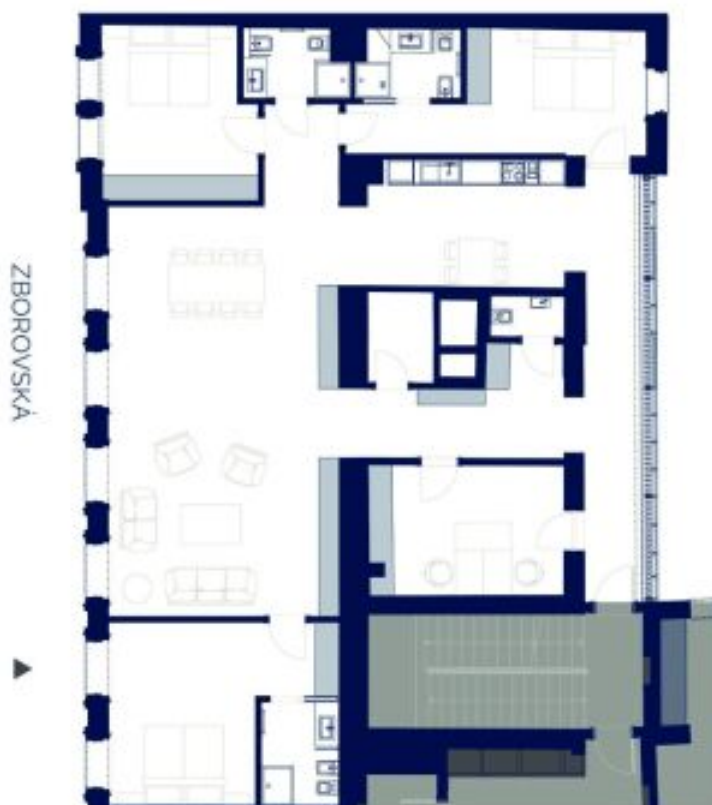

Byt 5+kk

203 m², Praha 5, Malá Strana, Zborovská

Cena na vyžádání

**Byt 5+kk**203 m², Praha 5, Malá Strana, Zborovská**Cena na vyžádání**

Celková plocha	203 m ²
Parkování	Parkování v garáži v budově.
Garáž	Ano
Sklep	Ano
PENB	A
Referenční číslo	36516
K dispozici od	lhned

Nadstandardní byt s parkováním. Nabízíme k pronájmu kompletně nově zrekonstruovaný byt se 3 koupelnami ve 4. patře bytového domu z konce 19. století po luxusní rekonstrukci, s 24/7 recepcí, ostrahou, kamerovým systémem, bazénem, saunou, posilovnou, podzemním parkováním, výtahem a upraveným vnitroblokem. Budova leží v atraktivní lokalitě pár kroků od nábřeží Vltavy, v pěším dosahu parku na Kampě, Petřínských sadů, Malé Strany a Starého Města, v rychlé dostupnosti do centra, komerčního centra Anděl a Francouzského lycea.

* Výměra jednotky dle občanského zákoníku.

Plocha je tvořena součtem celé plochy jednotky a ohraničená obvodovými zdmi.

**Byt 5+kk**203 m², Praha 5, Malá Strana, Zborovská**Cena na vyžádání**

Celková výměra bytu	203 m²
Vstupní chodba	16 m ²
Chodba	13 m ²
WC	2 m ²
Technická místnost	4 m ²
Pracovna	16 m ²
Obývací pokoj	60 m ²
Ložnice	21 m ²
Koupelna + WC	5 m ²
Ložnice	16 m ²
Koupelna + WC	4 m ²
Koupelna + WC	4 m ²
Ložnice	18 m ²
Kuchyň	18 m ²
Chodba	5 m ²