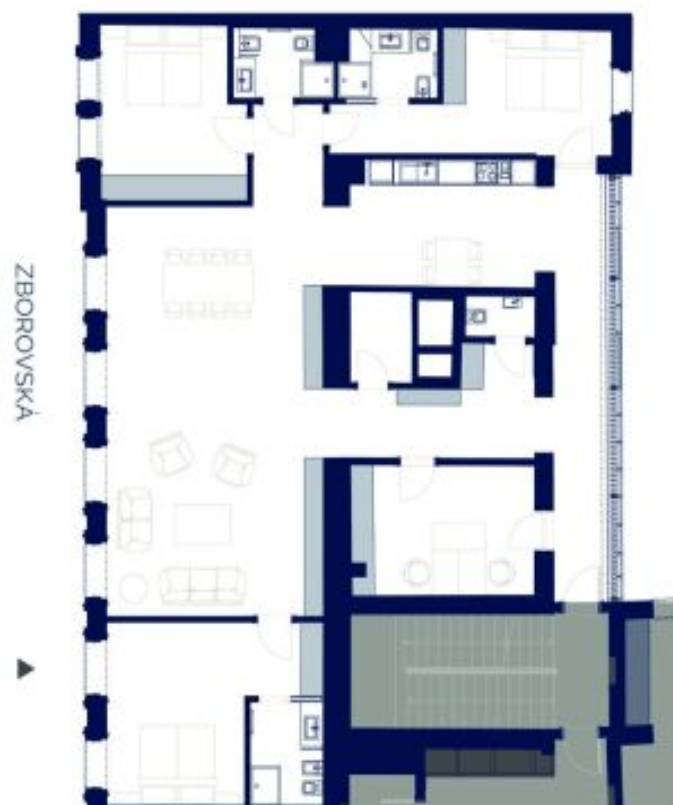

## Byt 5+kk

203 m<sup>2</sup>, Praha 5, Malá Strana, Zborovská

Cena na vyžádání

## Byt 5+kk

203 m<sup>2</sup>, Praha 5, Malá Strana, Zborovská

## Cena na vyžádání

Celková plocha	203 m <sup>2</sup>
Parkování	Parkování v garáži v budově.
Garáž	Ano
Sklep	Ano
PENB	A
Referenční číslo	36516
K dispozici od	lhned

Nadstandardní byt s parkováním. Nabízíme k pronájmu kompletně nově zrekonstruovaný byt se 3 koupelnami ve 4. patře bytového domu z konce 19. století po luxusní rekonstrukci, s 24/7 recepcí, ostrahou, kamerovým systémem, bazénem, saunou, posilovnou, podzemním parkováním, výtahem a upraveným vnitroblokem. Budova leží v atraktivní lokalitě pár kroků od nábřeží Vltavy, v pěším dosahu parku na Kampě, Petřínských sadů, Malé Strany a Starého Města, v rychlé dostupnosti do centra, komerčního centra Anděl a Francouzského lycea.

\* Výměra jednotky dle občanského zákoníku.

Plocha je tvořena součtem celé plochy jednotky a ohraničená obvodovými zdmi.

**Byt 5+kk**203 m<sup>2</sup>, Praha 5, Malá Strana, Zborovská**Cena na vyžádání**