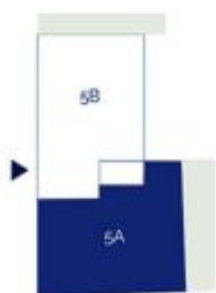

Byt 4+kk

193 m², Praha 5, Malá Strana, Zborovská

Cena na vyžádání

Byt 4+kk

193 m², Praha 5, Malá Strana, Zborovská

Cena na vyžádání

Celková plocha	193 m ²
Parkování	Parkování v garáži v budově.
Garáž	Ano
Sklep	Ano
PENB	A
Referenční číslo	36515
K dispozici od	lhned

Nadstandardní byt s parkováním. Nabízíme k pronájmu kompletně nově zrekonstruovaný byt se 2 koupelnami ve 4. patře bytového domu z konce 19. století po luxusní rekonstrukci, s 24/7 recepcí, ostrahou, kamerovým systémem, bazénem, saunou, posilovnou, podzemním parkováním, výtahem a upraveným vnitroblokem. Budova leží v atraktivní lokalitě pár kroků od nábřeží Vltavy, v pěším dosahu parku na Kampě, Petřínských sadů, Malé Strany a Starého Města, v rychlé dostupnosti do centra, komerčního centra Anděl a Francouzského lycea.

* Výměra jednotky dle občanského zákoníku.

Plocha je tvořena součtem celé plochy jednotky a ohraničená obvodovými zdmi.

**Byt 4+kk**193 m², Praha 5, Malá Strana, Zborovská**Cena na vyžádání**

Celková výměra bytu	193 m ²
Vstupní hala	7 m ²
Vstupní chodba	11 m ²
Obývací pokoj	63 m ²
Kuchyň	18 m ²
Ložnice	20 m ²
Ložnice	26 m ²
WC	3 m ²
Koupelna + WC	6 m ²
Technická místnost	1 m ²
Ložnice	20 m ²
Koupelna + WC	5 m ²
Chodba	14 m ²