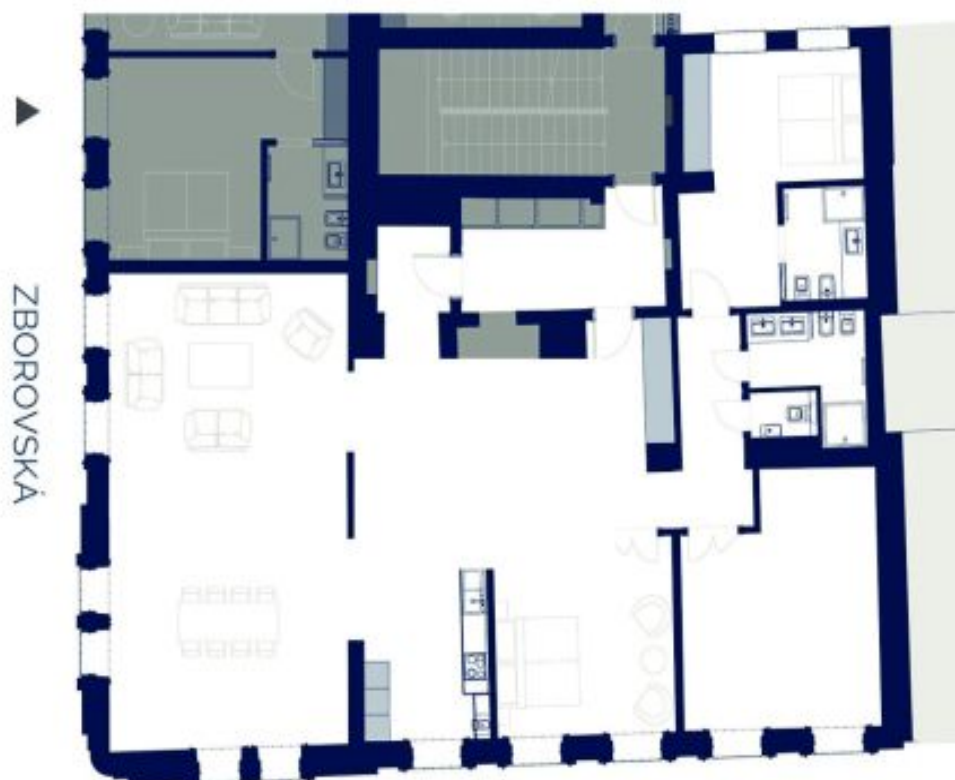

Byt 4+kk

193 m², Praha 5, Malá Strana, Zborovská

Cena na vyžádání

Byt 4+kk

193 m², Praha 5, Malá Strana, Zborovská

Cena na vyžádání

Celková plocha	193 m ²
Parkování	Parkování v garáži v budově.
Garáž	Ano
Sklep	Ano
PENB	A
Referenční číslo	36515
K dispozici od	lhned

Nadstandardní byt s parkováním. Nabízíme k pronájmu kompletně nově zrekonstruovaný byt se 2 koupelnami ve 4. patře bytového domu z konce 19. století po luxusní rekonstrukci, s 24/7 recepcí, ostrahou, kamerovým systémem, bazénem, saunou, posilovnou, podzemním parkováním, výtahem a upraveným vnitroblokem. Budova leží v atraktivní lokalitě pár kroků od nábřeží Vltavy, v pěším dosahu parku na Kampě, Petřínských sadů, Malé Strany a Starého Města, v rychlé dostupnosti do centra, komerčního centra Anděl a Francouzského lycea.

* Výměra jednotky dle občanského zákoníku.

Plocha je tvořena součtem celé plochy jednotky a ohraničená obvodovými zdmi.

**Byt 4+kk**193 m², Praha 5, Malá Strana, Zborovská**Cena na vyžádání**

Celková výměra bytu	193 m ²
Vstupní hala	7 m ²
Vstupní chodba	11 m ²
Obývací pokoj	63 m ²
Kuchyň	18 m ²
Ložnice	20 m ²
Ložnice	26 m ²
WC	3 m ²
Koupelna + WC	6 m ²
Technická místnost	1 m ²
Ložnice	20 m ²
Koupelna + WC	5 m ²
Chodba	14 m ²