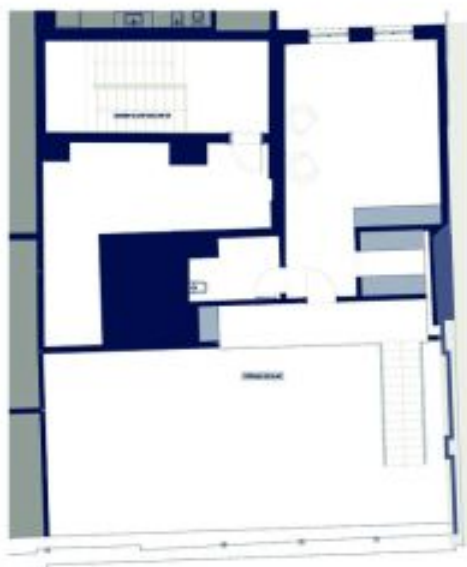

Byt 4+kk

235 m², Praha 5, Malá Strana, Zborovská

135 000 Kč | 5 366 €

**Byt 4+kk**235 m², Praha 5, Malá Strana, Zborovská**135 000 Kč | 5 366 €**

Celková plocha	235 m ²
Parkování	Parkování v garáži v budově.
Garáž	Ano
Sklep	Ano
Poplatky za služby	Záloha na domovní služby a vodu 130 Kč/m2 měsíčně. Plyn a elektřina - převod na nájemce.
PENB	A
Referenční číslo	36514
K dispozici od	lhned

Nadstandardní půdní byt s parkováním. Nabízíme k pronájmu mezonetový byt se 2 koupelnami v 5. patře bytového domu z konce 19. století po luxusní rekonstrukci, s 24/7 recepcí, ostrahou, kamerovým systémem, bazénem, saunou, posilovnou, podzemním parkováním, výtahem a upraveným vnitroblokem. Budova leží v atraktivní lokalitě pár kroků od nábřeží Vltavy, v pěším dosahu parku na Kampě, Petřínských sadů, Malé Strany a Starého Města, v rychlé dostupnosti do centra, komerčního centra Anděl a Francouzského lycea.

Spodní patro bytu tvoří obývací pokoj, plně vybavená kuchyň s jídelnou, 2 ložnice, 1 koupelna, toaleta pro hosty, **šatna**, technická místnost a vstupní hala. V horním patře se nachází 1 ložnice s **šatnou** a en-suite koupelnou.

* Výměra jednotky dle občanského zákoníku.

Plocha je tvořena součtem celé plochy jednotky a ohraničená obvodovými zdmi.

**Byt 4+kk**235 m², Praha 5, Malá Strana, Zborovská**135 000 Kč | 5 366 €****6. PATRO – PŘÍZEMÍ BYTU****7. PATRO – PATRO BYTU**