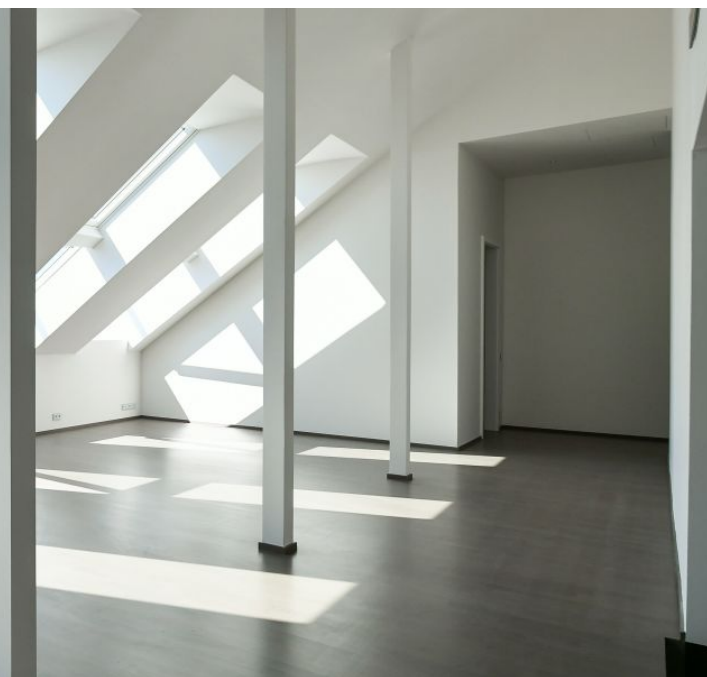

Byt 4+kk

235 m², Praha 5, Malá Strana, Zborovská

135 000 Kč | 5 366 €