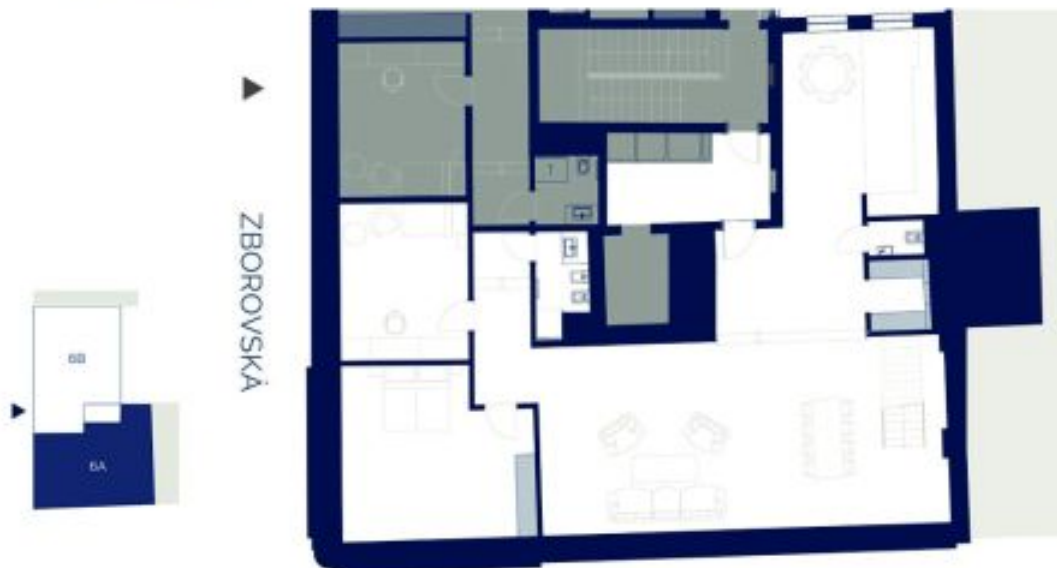

Byt 4+kk

235 m², Praha 5, Malá Strana, Zborovská

135 000 Kč | 5 366 €

**Byt 4+kk**235 m², Praha 5, Malá Strana, Zborovská**135 000 Kč | 5 366 €**

Celková plocha	235 m ²
Parkování	Parkování v garáži v budově.
Garáž	Ano
Sklep	Ano
Poplatky za služby	Záloha na domovní služby a vodu 130 Kč/m2 měsíčně. Plyn a elektřina - převod na nájemce.
PENB	A
Referenční číslo	36514
K dispozici od	lhned

Nadstandardní půdní byt s parkováním. Nabízíme k pronájmu mezonetový byt se 2 koupelnami v 5. patře bytového domu z konce 19. století po luxusní rekonstrukci, s 24/7 recepcí, ostrahou, kamerovým systémem, bazénem, saunou, posilovnou, podzemním parkováním, výtahem a upraveným vnitroblokem. Budova leží v atraktivní lokalitě pár kroků od nábřeží Vltavy, v pěším dosahu parku na Kampě, Petřínských sadů, Malé Strany a Starého Města, v rychlé dostupnosti do centra, komerčního centra Anděl a Francouzského lycea.

Spodní patro bytu tvoří obývací pokoj, plně vybavená kuchyň s jídelnou, 2 ložnice, 1 koupelna, toaleta pro hosty, **šatna**, technická místnost a vstupní hala. V horním patře se nachází 1 ložnice s **šatnou** a en-suite koupelnou.

* Výměra jednotky dle občanského zákoníku.

Plocha je tvořena součtem celé plochy jednotky a ohraničená obvodovými zdmi.

**Byt 4+kk**235 m², Praha 5, Malá Strana, Zborovská**135 000 Kč | 5 366 €****6. PATRO – PŘÍZEMÍ BYTU****7. PATRO – PATRO BYTU**