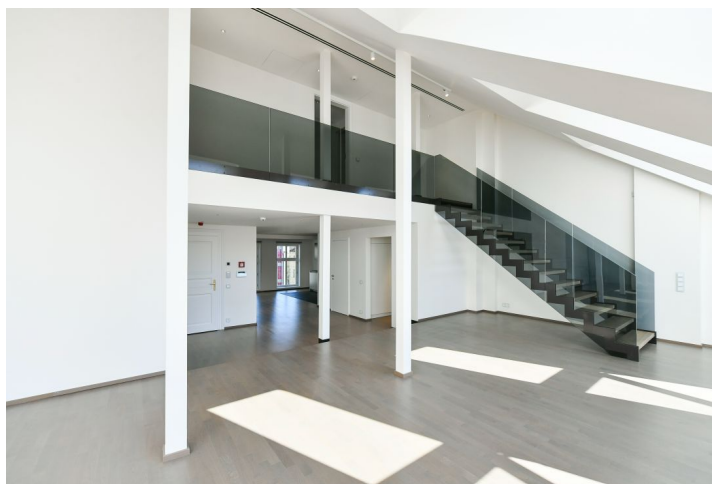

Byt 4+kk

235 m², Praha 5, Malá Strana, Zborovská

135 000 Kč | 5 366 €