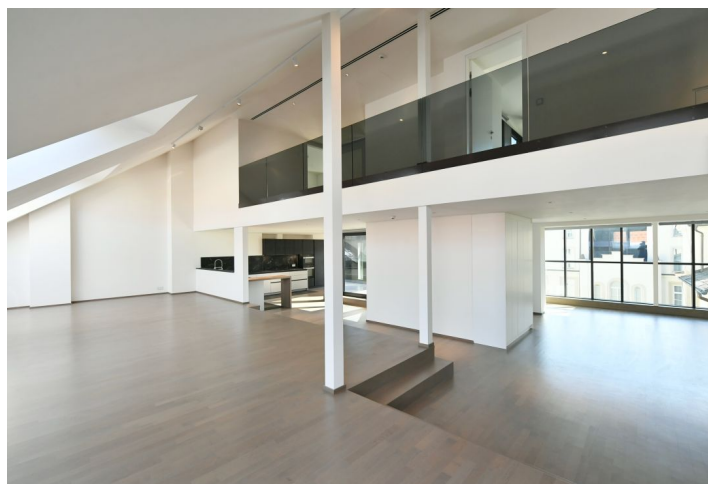

Byt 4+kk

275 m², Praha 5, Malá Strana, Zborovská

158 000 Kč | 6 284 €