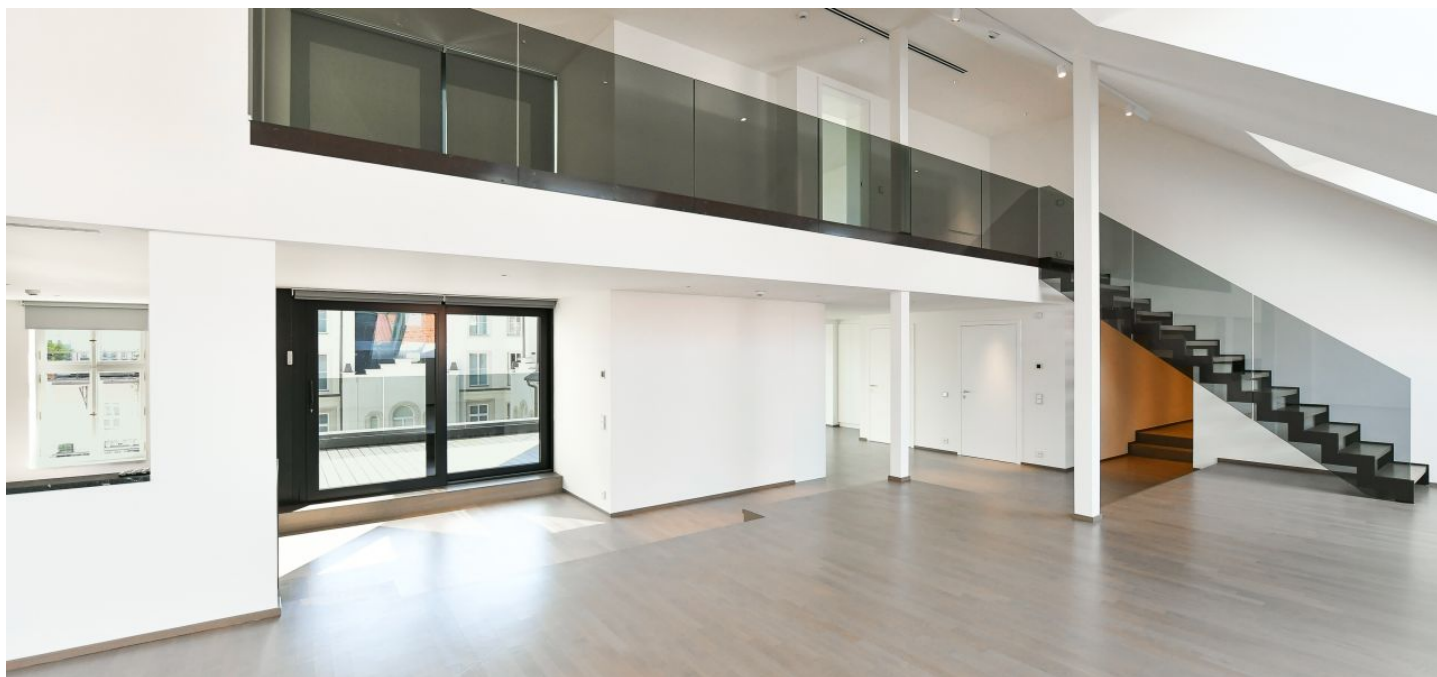

Byt 4+kk

275 m², Praha 5, Malá Strana, Zborovská

158 000 Kč | 6 284 €