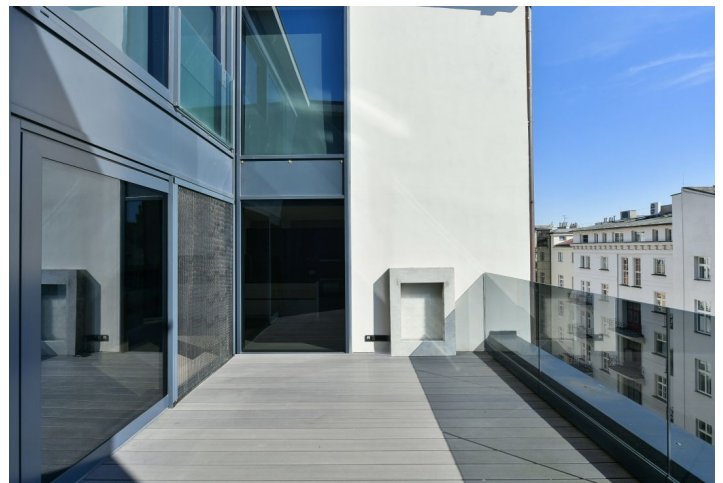

Byt 4+kk

275 m², Praha 5, Malá Strana, Zborovská

158 000 Kč | 6 277 €