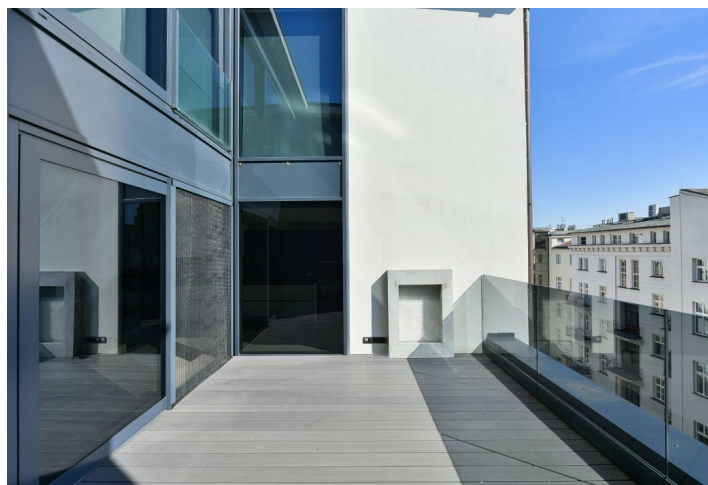

Byt 4+kk

275 m², Praha 5, Malá Strana, Zborovská

158 000 Kč | 6 284 €