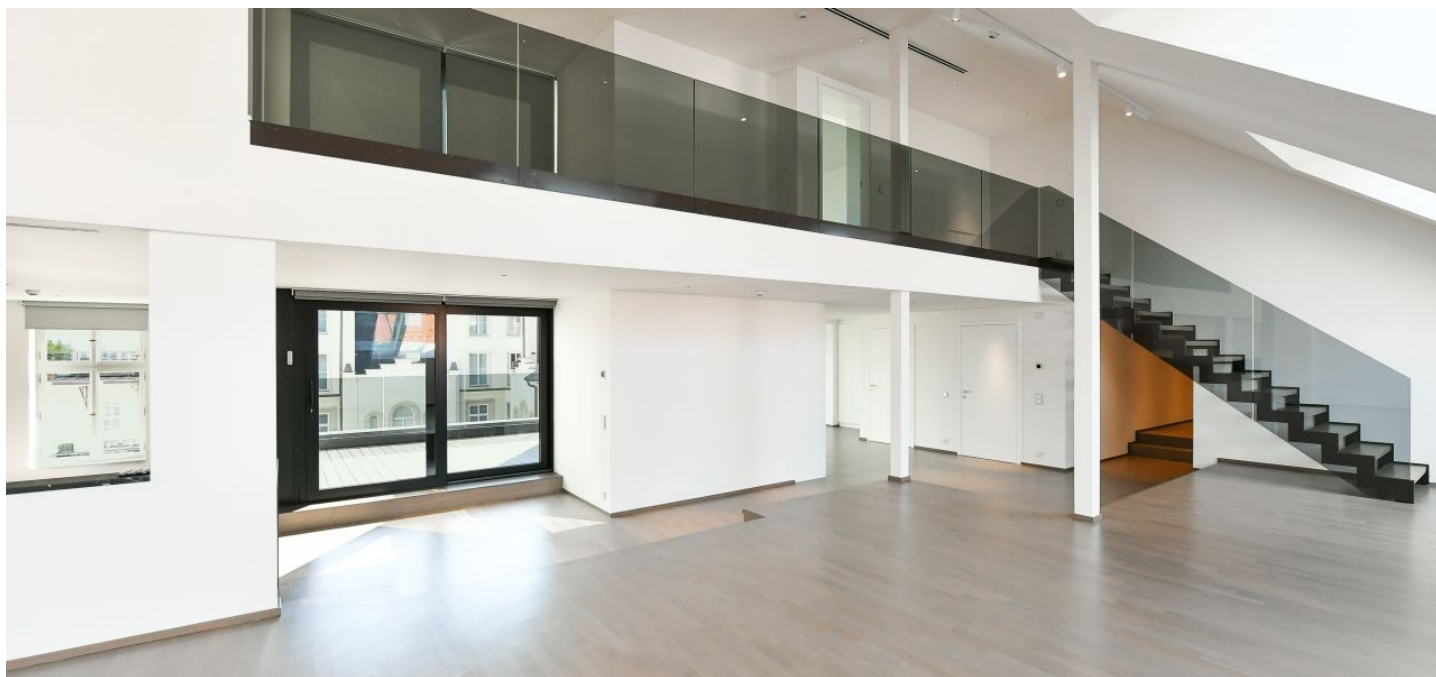

Byt 4+kk

275 m², Praha 5, Malá Strana, Zborovská

158 000 Kč | 6 290 €