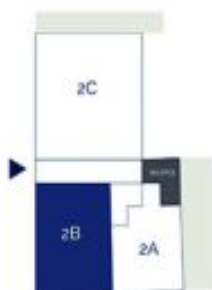

## Byt 2+kk

94 m<sup>2</sup>, Praha 5, Malá Strana, Zborovská

## Pronajato

Celková plocha	94 m <sup>2</sup>
Parkování	Parkování v garáži v budově.
Garáž	Ano
Sklep	Ano
Poplatky za služby	Záloha na společné služby a spotřebu vody: 98 Kč/m2 měsíčně. Plyn a elektřina se hradí zvlášť.
PENB	A
Referenční číslo	36512
K dispozici od	ihned

\* Výměra jednotky dle občanského zákoníku.

Plocha je tvořena součtem celé plochy jednotky a ohraničená obvodovými zdmi.

**Byt 2+kk**94 m<sup>2</sup>, Praha 5, Malá Strana, Zborovská**Pronajato**

Celková výměra bytu	94 m <sup>2</sup>
Vstupní hala	13 m <sup>2</sup>
Kuchyň + jídelna	16 m <sup>2</sup>
Obývací pokoj	28 m <sup>2</sup>
Ložnice	27 m <sup>2</sup>
Koupelna + WC	6 m <sup>2</sup>
WC	2 m <sup>2</sup>
Technická místnost	2 m <sup>2</sup>