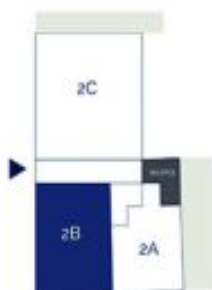

## Byt 2+kk

94 m<sup>2</sup>, Praha 5, Malá Strana, Zborovská

## Pronajato

Celková plocha	94 m <sup>2</sup>
Parkování	Parkování v garáži v budově.
Garáž	Ano
Sklep	Ano
Poplatky za služby	Záloha na společné služby a spotřebu vody: 98 Kč/m <sup>2</sup> měsíčně. Plyn a elektřina se hradí zvlášť.
PENB	A
Referenční číslo	36512
K dispozici od	lhned

\* Výměra jednotky dle občanského zákoníku.

Plocha je tvořena součtem celé plochy jednotky a ohraničená obvodovými zdmi.

**Byt 2+kk**94 m<sup>2</sup>, Praha 5, Malá Strana, Zborovská**Pronajato**

Celková výměra bytu	94 m <sup>2</sup>
Vstupní hala	13 m <sup>2</sup>
Kuchyň + jídelna	16 m <sup>2</sup>
Obývací pokoj	28 m <sup>2</sup>
Ložnice	27 m <sup>2</sup>
Koupelna + WC	6 m <sup>2</sup>
WC	2 m <sup>2</sup>
Technická místnost	2 m <sup>2</sup>