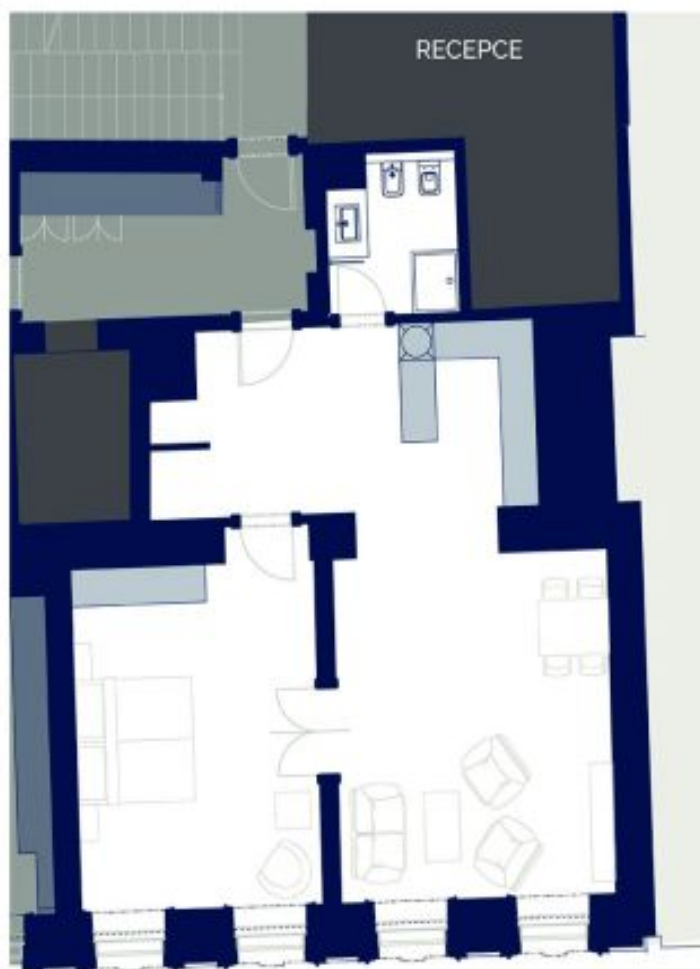

## Byt 2+kk

77 m<sup>2</sup>, Praha 5, Malá Strana, Zborovská

Cena na vyžádání

## Byt 2+kk

77 m<sup>2</sup>, Praha 5, Malá Strana, Zborovská

## Cena na vyžádání

Celková plocha	77 m <sup>2</sup>
Parkování	Parkování v garáži v budově.
Garáž	Ano
Sklep	Ano
PENB	A
Referenční číslo	36511
K dispozici od	Ihned

Nadstandardní byt s parkováním. Nabízíme k pronájmu kompletně nově zrekonstruovaný byt v 1. patře bytového domu z konce 19. století po luxusní rekonstrukci, s 24/7 recepcí, ostrahou, kamerovým systémem, bazénem, saunou, posilovnou, podzemním parkováním, výtahem a upraveným vnitroblokem. Budova leží v atraktivní lokalitě pár kroků od nábřeží Vltavy, v pěším dosahu parku na Kampě, Petřinských sadů, Malé Strany a Starého Města, v rychlé dostupnosti do centra, komerčního centra Anděl a Francouzského lycea.

\* Výměra jednotky dle občanského zákoníku.

Plocha je tvořena součtem celé plochy jednotky a ohraničená obvodovými zdmi.

**Byt 2+kk**77 m<sup>2</sup>, Praha 5, Malá Strana, Zborovská**Cena na vyžádání**