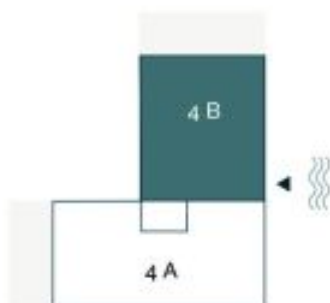

Byt 4+kk

202 m², Praha 5, Malá Strana, Janáčkovo nábřeží

Cena na vyžádání

**Byt 4+kk**202 m², Praha 5, Malá Strana, Janáčkovo nábřeží**Cena na vyžádání**

Celková plocha	202 m ²
Parkování	Parkování v garáži v budově.
Garáž	Ano
Sklep	Ano
PENB	A
Referenční číslo	36505
K dispozici od	Ihned

* Výměra jednotky dle občanského zákoníku.

Plocha je tvořena součtem celé plochy jednotky a ohraničená obvodovými zdmi.

**Byt 4+kk**202 m², Praha 5, Malá Strana, Janáčkovo nábřeží**Cena na vyžádání**

Celková výměra bytu	202 m ²
Vstupní hala	15 m ²
Technická místnost	4 m ²
WC	2 m ²
Kuchyň + jídelna	43 m ²
Obývací pokoj	47 m ²
Ložnice 1	26 m ²
Chodba	7 m ²
Ložnice 2	25 m ²
Koupelna + WC 1	7 m ²
Chodba	4 m ²
Ložnice 3	17 m ²
Koupelna + WC 2	5 m ²