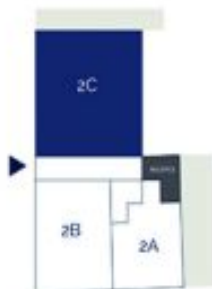

Byt 4+kk

166 m², Praha 5, Malá Strana, Zborovská

Cena na vyžádání

Byt 4+kk

166 m², Praha 5, Malá Strana, Zborovská

Cena na vyžádání

Celková plocha	166 m ²
Parkování	Parkování v garáži v budově.
Garáž	Ano
Sklep	Ano
PENB	A
Referenční číslo	36503
K dispozici od	lhned

Nadstandardní byt s parkováním. Nabízíme k pronájmu kompletně zrekonstruovaný byt se 2 koupelnami v 1. patře bytového domu z konce 19. století po luxusní rekonstrukci, s 24/7 recepcí, ostrahou, kamerovým systémem, bazénem, saunou, posilovnou, podzemním parkováním, výtahem a upraveným vnitroblokem. Budova leží v atraktivní lokalitě pár kroků od nábřeží Vltavy, v pěším dosahu parku na Kampě, Petřínských sadů, Malé Strany a Starého Města, v rychlé dostupnosti do centra, komerčního centra Anděl a Francouzského lycea.

* Výměra jednotky dle občanského zákoníku.

Plocha je tvořena součtem celé plochy jednotky a ohraničená obvodovými zdmi.

**Byt 4+kk**166 m², Praha 5, Malá Strana, Zborovská**Cena na vyžádání**

Celková výměra bytu	166 m ²
Vstupní hala	17 m ²
Chodba a šatna	12 m ²
WC	1 m ²
Technická místnost	3 m ²
Pracovna	15 m ²
Obývací pokoj s jídelnou	57 m ²
Ložnice	15 m ²
Koupelna + WC	4 m ²
Koupelna + WC	4 m ²
Ložnice	17 m ²
Kuchyně	17 m ²
Chodba	4 m ²