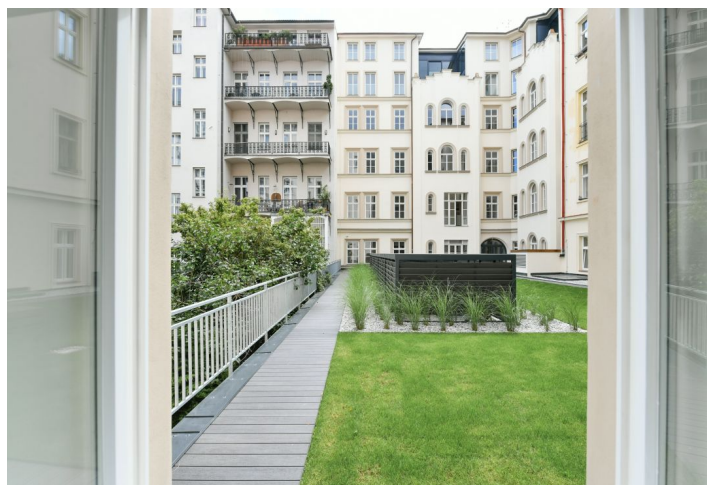

Byt 4+kk

166 m², Praha 5, Malá Strana, Zborovská

Cena na vyžádání