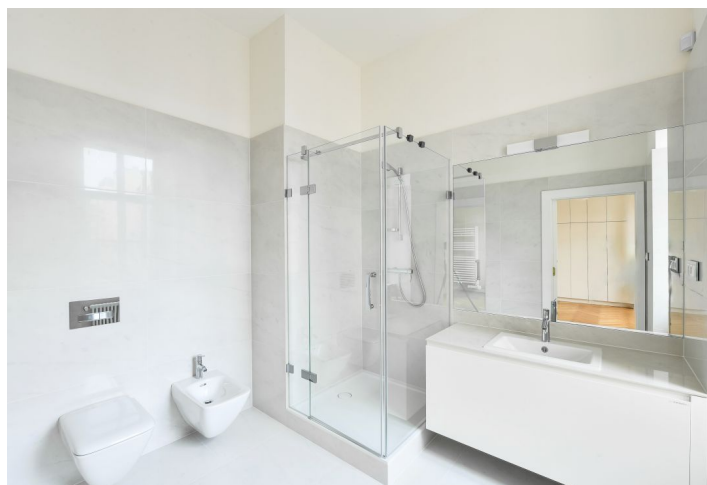

Byt 4+kk

227 m², Praha 5, Malá Strana, Janáčkovo nábřeží

Cena na vyžádání