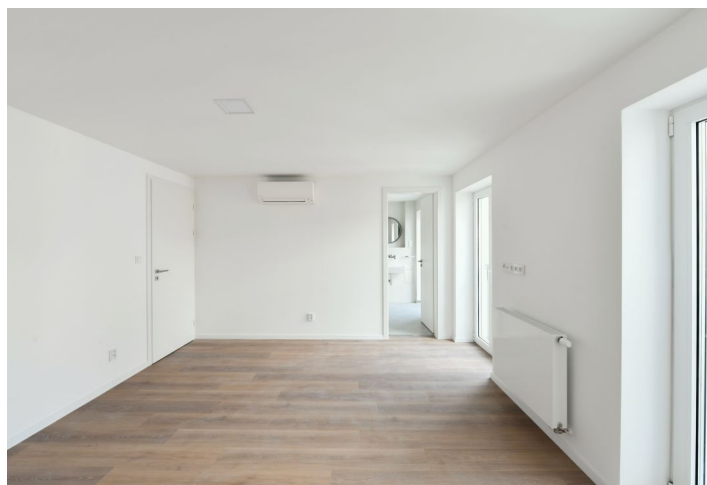

Byt 4+kk

125 m², Praha 5, Malá Strana, Zborovská

Pronajato