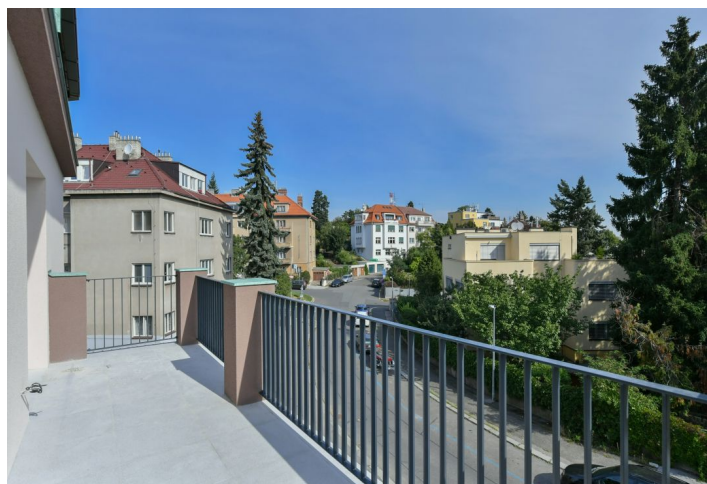

## Byt 3+kk

77 m<sup>2</sup>, Praha 5, Smíchov

Pronajato

\* Výměra jednotky dle občanského zákoníku.  
Plocha je tvořena součtem celé plochy jednotky a ohraničená obvodovými zdmi.

Nový byt na Bertramce. Nabízíme k pronájmu moderní byt se 2 balkony ve 2. patře nové činžovní vily, postavené v duchu prvorepublikové architektonické tradice. Dům se nachází v atraktivní vilové čtvrti obklopené zelení, v sousedství Husových sadů a parků Mrázovka a Šalamounka, pár minut od historické usedlosti Bertramka, dnes Muzea W. A. Mozarta a manželů Duškových. Pár kroků od domu se nachází TJ Sokol Sport Mrázovka s terasou s krásnou vyhlídkou na Prahu. Vyhledávaná rezidenční lokalita v rychlém dosahu nákupního a zábavního centra Nový Smíchov a stanice metra Anděl. Dobře dostupný je také zimní stadion Nikolajka a Francouzské lyceum.