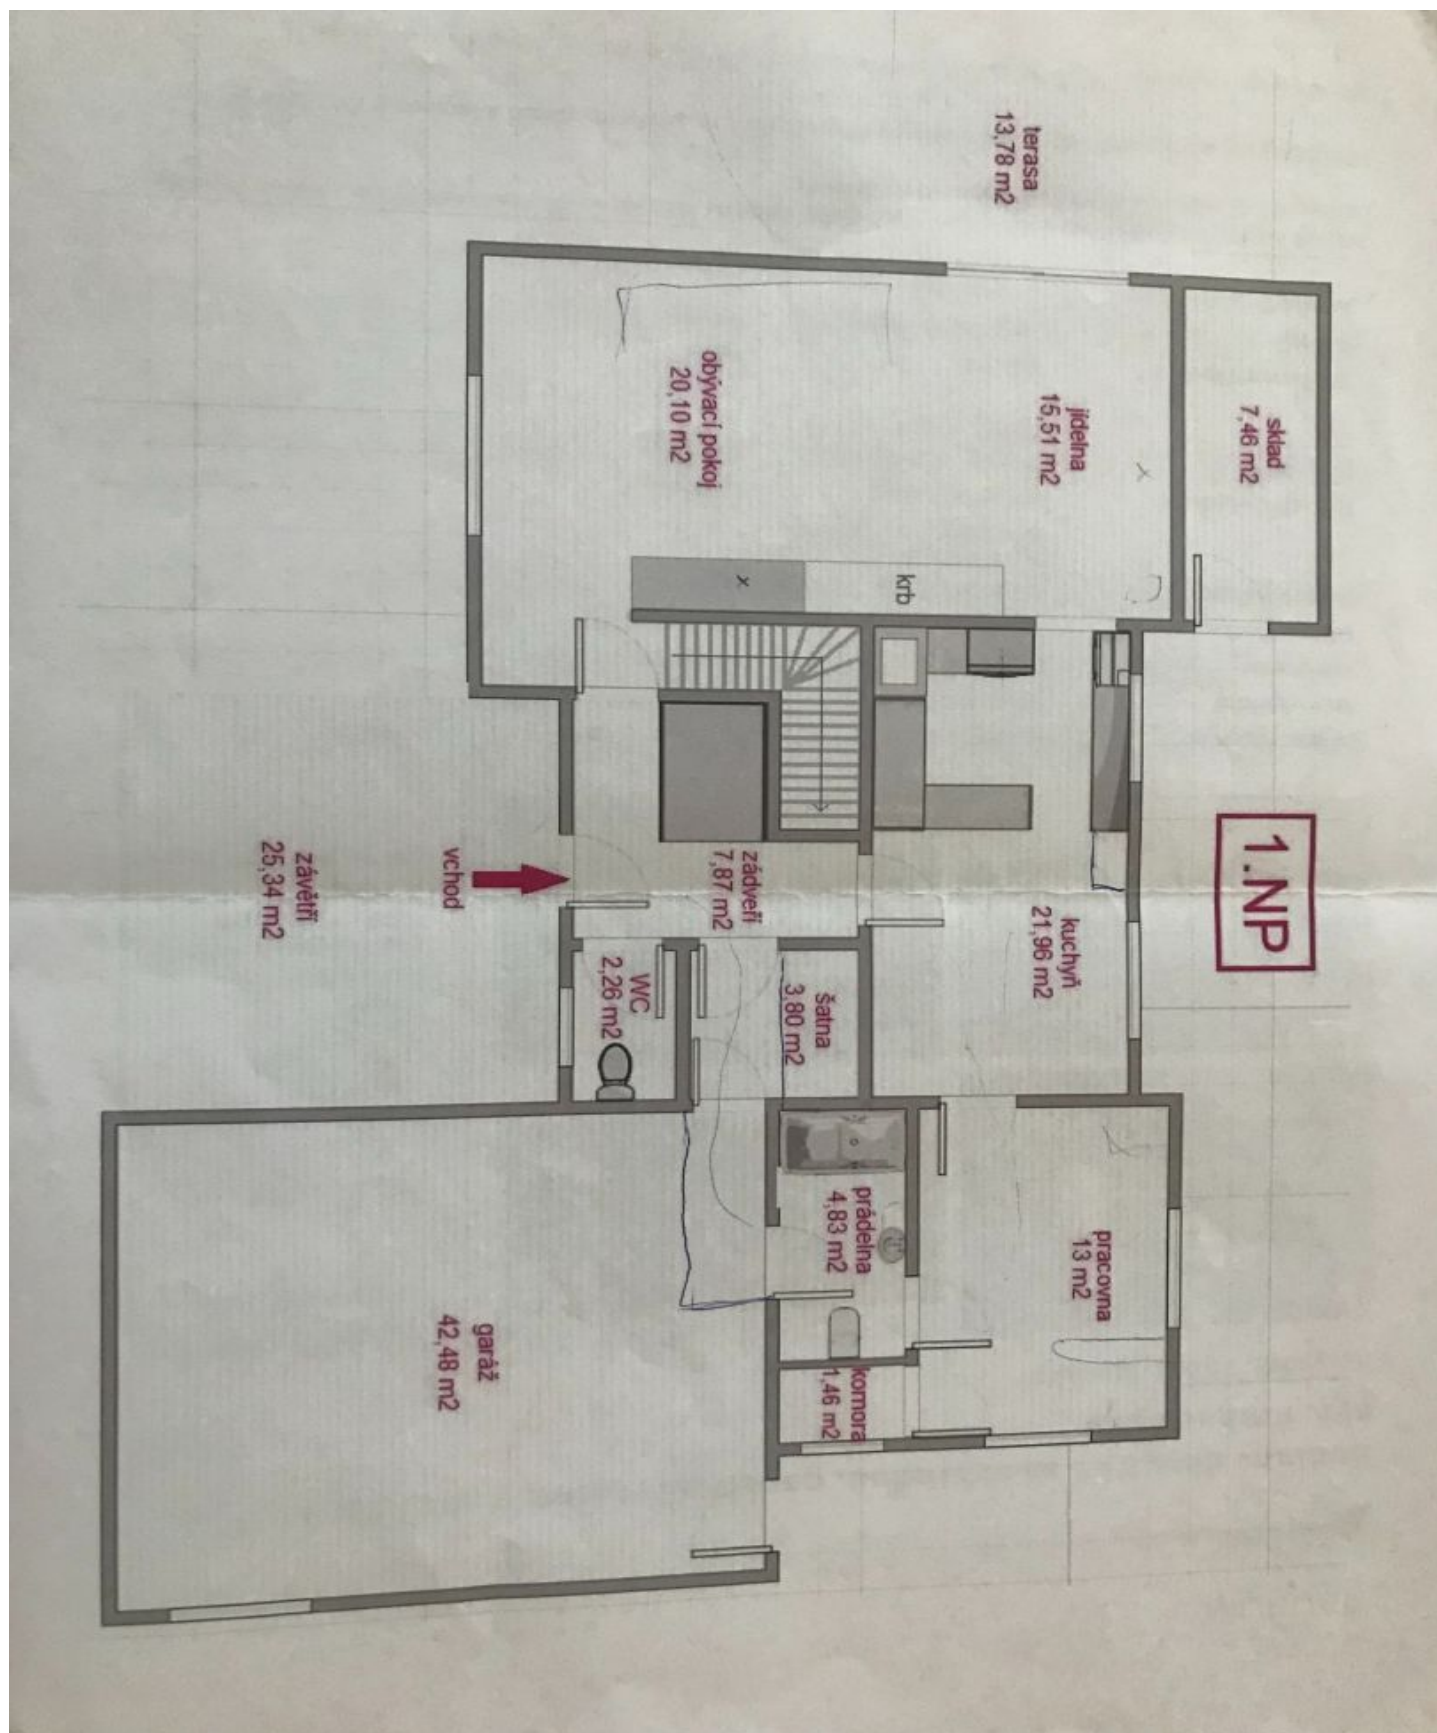

Rodinný dům 5+1

188 m², Praha-západ, Zdiměřice, Rorýsova

Pronajato

Rodinný dům 5+1

188 m², Praha-západ, Zdiměřice, Rorýsova

Pronajato

Pozemek	852 m ²
Zastavěná plocha	190 m ²
Zahrada	662 m ²
Parkování	Garáž pro 2 auta.
Garáž	Ano
Sklep	-
PENB	C
Referenční číslo	36381
K dispozici od	lhned

V přízemí domu je umístěn obývací pokoj s **krbem**, dvojitou výškou stropu a vstupem na **krytou terasu** a **zahradu**, plně vybavená kuchyň s jídelnou, pracovna, koupelna s vanou, spíž, technická / úložná komora, **šatna**, toaleta, přístup do garáže a vstupní chodba s vestavěnými skříněmi. V patře se nachází 3 ložnice - jedna s velkou **šatnou** a jedna s přístupem na **terasu**, koupelna s vanou, sprchovým koutem a bidetem a samostatná toaleta.

Laminátové podlahy, dlažba, linoleum, žaluzie, sítě proti hmyzu, plynový kotel, pračka, sušička, myčka, indukční varná deska, mikrovlnná trouba, 2 lednice, shoz prádla, TV, alarm, zahradní nábytek, terasa s velkou úložnou komorou a ohništěm, privátní studna, automatická brána a garážová vrata, půdní úložný prostor, dětské hřiště u domu. Prostorná **dvojaráž** a parkování na pozemku před garáží. Poplatky vč. údržby zahrady činí cca 8000 Kč měsíčně.

Rodinný dům 5+1

188 m², Praha-západ, Zdiměřice, Rorýsova

Pronajato

Rodinný dům 5+1

188 m², Praha-západ, Zdiměřice, Rorýsova

Pronajato