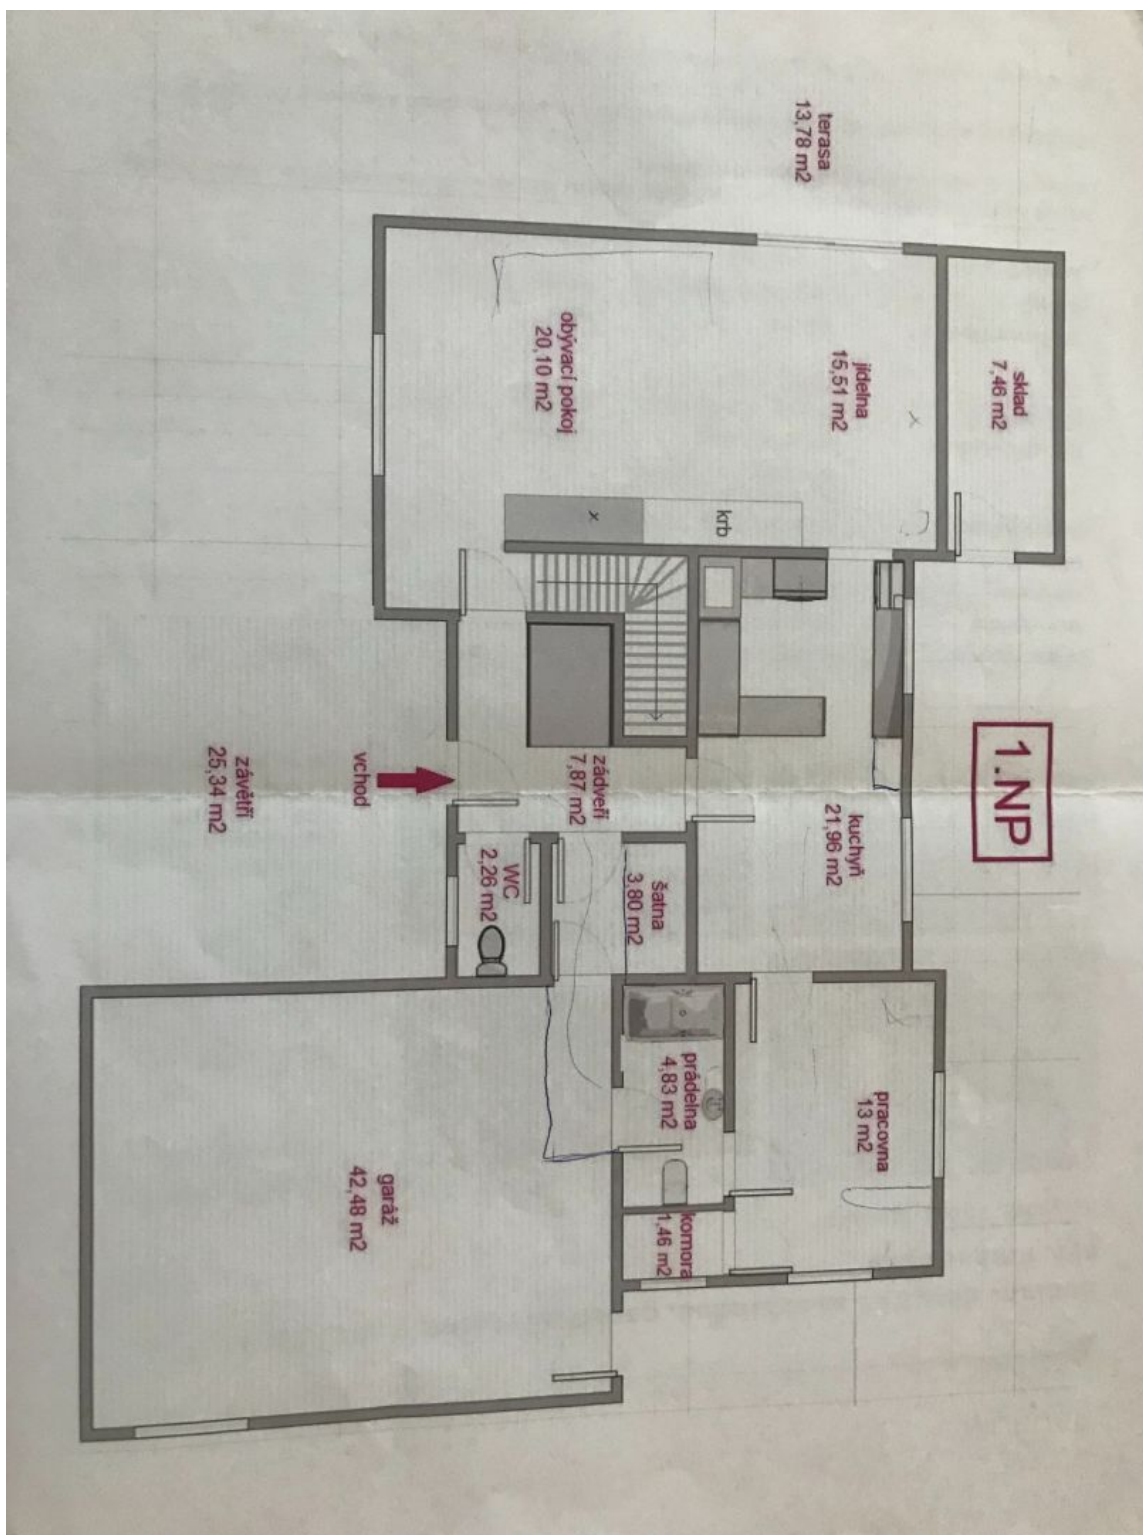

Rodinný dům 5+1

188 m², Praha-západ, Zdiměřice, Rorýsova

Pronajato

Rodinný dům 5+1

188 m², Praha-západ, Zdiměřice, Rorýsova

Pronajato

Pozemek	852 m ²
Zastavěná plocha	190 m ²
Zahrada	662 m ²
Parkování	Garáž pro 2 auta.
Garáž	Ano
Sklep	-
PENB	C
Referenční číslo	36381
K dispozici od	lhned

V přízemí domu je umístěn obývací pokoj s **krbem**, dvojitou výškou stropu a vstupem na **krytou terasu** a **zahradu**, plně vybavená kuchyň s jídelnou, pracovna, koupelna s vanou, spíž, technická / úložná komora, **šatna**, toaleta, přístup do garáže a vstupní chodba s vestavěnými skříněmi. V patře se nachází 3 ložnice - jedna s velkou **šatnou** a jedna s přístupem na **terasu**, koupelna s vanou, sprchovým koutem a bidetem a samostatná toaleta.

Laminátové podlahy, dlažba, linoleum, žaluzie, sítě proti hmyzu, plynový kotel, pračka, sušička, myčka, indukční varná deska, mikrovlnná trouba, 2 lednice, shoz prádla, TV, alarm, zahradní nábytek, terasa s velkou úložnou komorou a ohništěm, privátní studna, automatická brána a garážová vrata, půdní úložný prostor, dětské hřiště u domu. Prostorná **dvojgaráž** a parkování na pozemku před garáží. Poplatky vč. údržby zahrady činí cca 8000 Kč měsíčně.

Rodinný dům 5+1

188 m², Praha-západ, Zdiměřice, Rorýsova

Pronajato

Rodinný dům 5+1

188 m², Praha-západ, Zdiměřice, Rorýsova

Pronajato