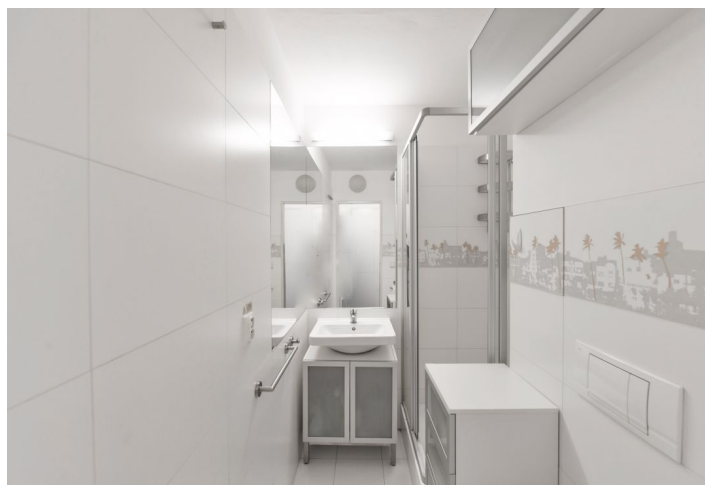

Byt 2+1

42 m², Praha 8, Karlín, Molákova

Pronajato