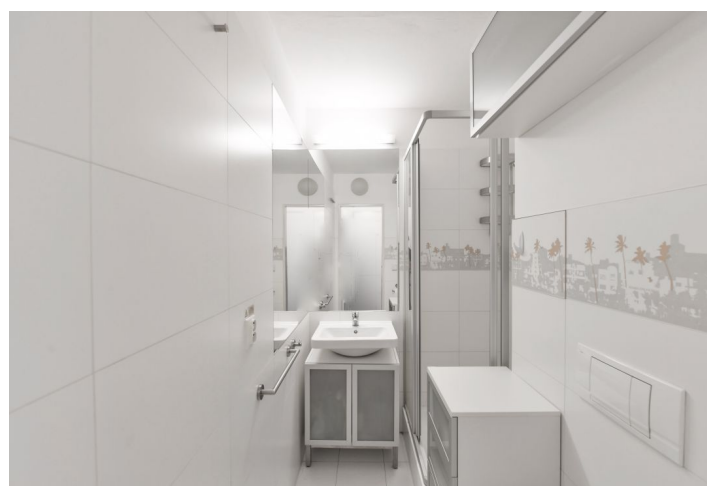

Byt 2+1

42 m², Praha 8, Karlín, Molákova

Pronajato

Byt 2+1

Pronajato

42 m², Praha 8, Karlín, Molákova

Celková plocha	42 m ²
Parkování	-
Sklep	-
PENB	G
Referenční číslo	36313
K dispozici od	lhned

Byt s přístupem na jedinečnou společnou střešní terasu s úžasným panoramatickým výhledem na město, okolní zeleň, Pražský hrad, Petřín a vrch Vítkov. Tento zařízený byt s výhledem do okolní zeleně leží v 5. patře výjimečné, památkově chráněné Rezidence Expo, kompletně zrekonstruované budovy ze 60. let s 24/7 recepcí a posilovnou. Dům stojí v klidné lokalitě v Praze 8 v bezprostředním sousedství stanice metra Invalidovna, v blízkosti četných kancelářských budov a business center, nedaleko několika parků, dětských hřišť, místního sportovního a wellness centra, golfového klubu a tenisových kurtů.

Byt má plně vybavenou průchozí kuchyň, obývací pokoj a ložnici s výhledy do zeleně v okolí, dále koupelnu se sprchovým koutem a toaletou a vstupní chodbu.

Laminátové podlahy, dlažba, centrální vytápění, myčka, indukční varná deska, TV, **uložná komora**, kamerový systém, kolárna, společná prádelna, 3 výtahy, **střešní terasa** s posezením a toaletou. Záloha na společné služby, vodu a vytápění: 3200 Kč měsíčně. Elektřina se platí zvlášť.