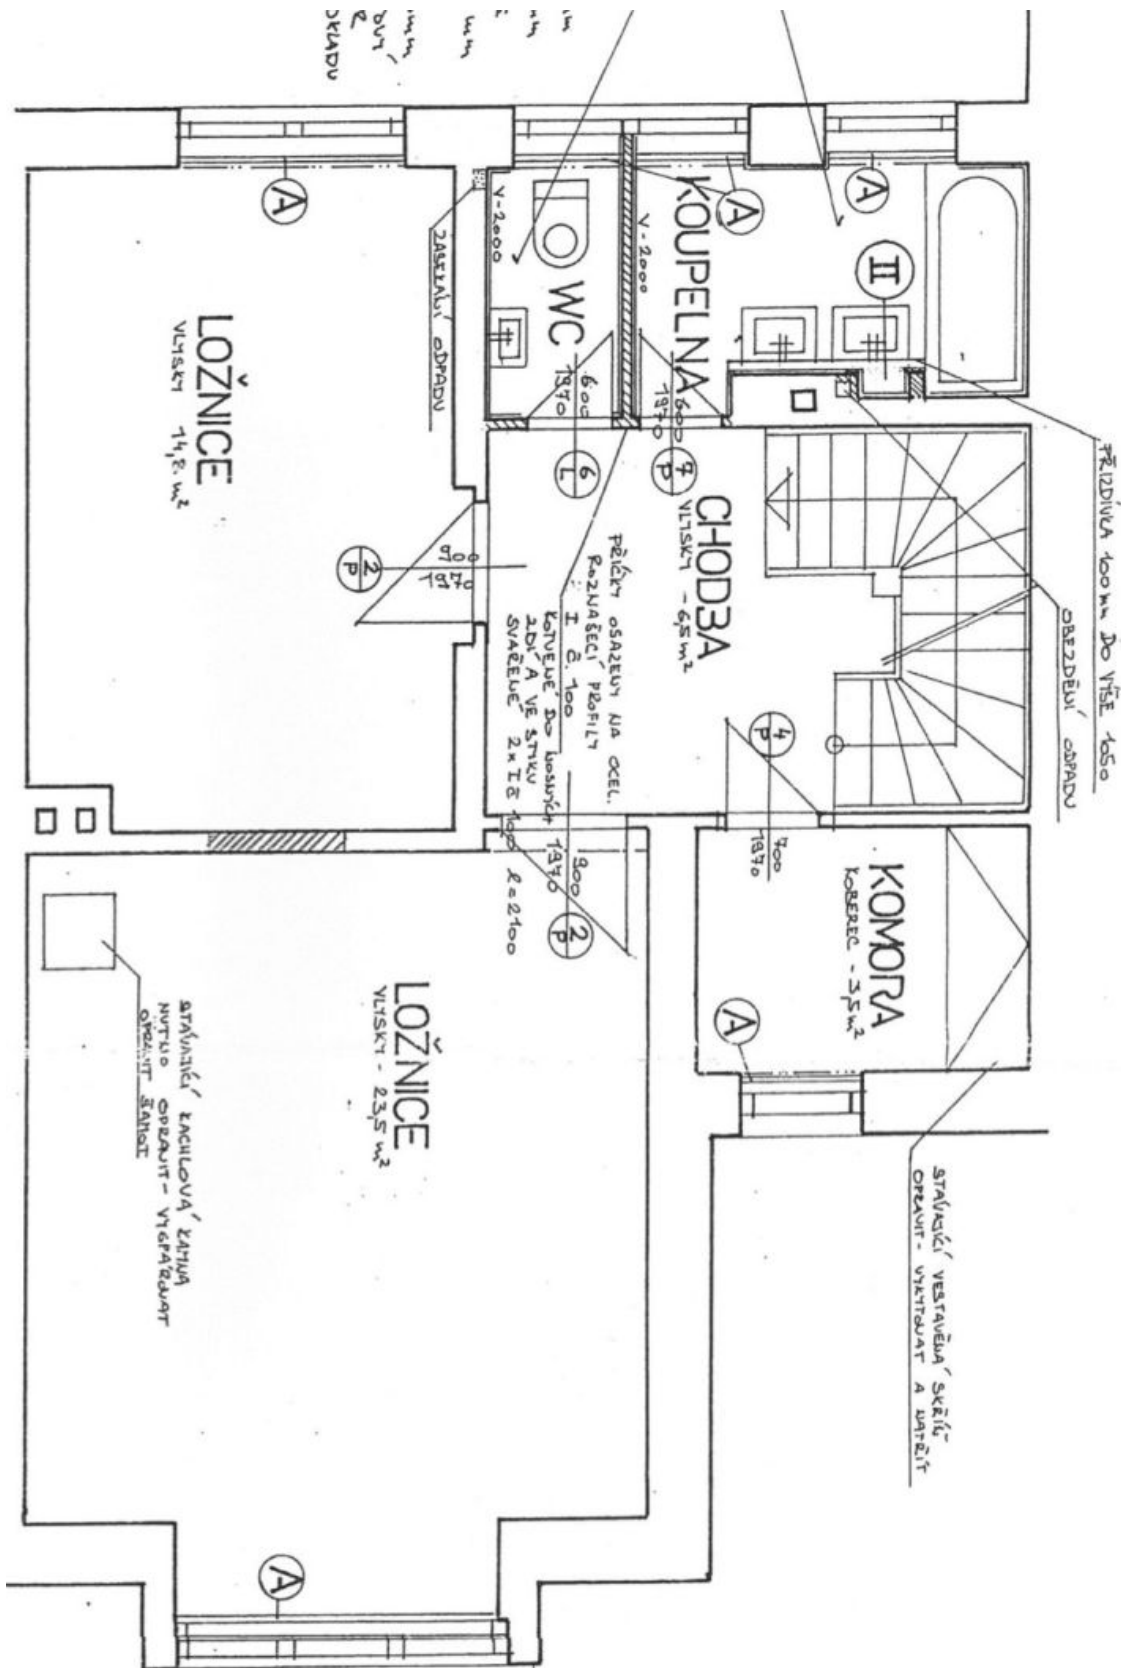

Rodinný dům 4+kk

216 m², Praha 6, Střešovice, Lomená

Pronajato

Rodinný dům 4+kk

216 m², Praha 6, Střešovice, Lomená

Pronajato

Celková plocha	216 m ²
Pozemek	219 m ²
Zastavěná plocha	136 m ²
Zahrada	83 m ²
Podlahová plocha	200 m ²
Terasa	16 m ²
Parkování	-
Sklep	Ano
PENB	G
Referenční číslo	36307
K dispozici od	lhned

V přízemí domu je obývací pokoj spojený s jídelnou a plně vybavenou kuchyní, toaleta, vstupní hala a zadní přístup na zahradu. V 1. patře jsou umístěny 2 ložnice, malá pracovna, koupelna se sprchou, toaleta a hala. Podkroví nabízí prostornou ložnici, koupelnu s vanou, toaletu a 2 velké úložné komory. Součástí domu je také suterén s prádelnou, saunou, vanou, sprchovým koutem, toaletou a skladovými prostory.

Pronajato

Rodinný dům 4+kk

216 m², Praha 6, Střešovice, Lomená

Pronajato

Rodinný dům 4+kk

216 m², Praha 6, Střešovice, Lomená

Pronajato

Rodinný dům 4+kk

216 m², Praha 6, Střešovice, Lomená

Pronajato

Rodinný dům 4+kk

216 m², Praha 6, Střešovice, Lomená

Pronajato