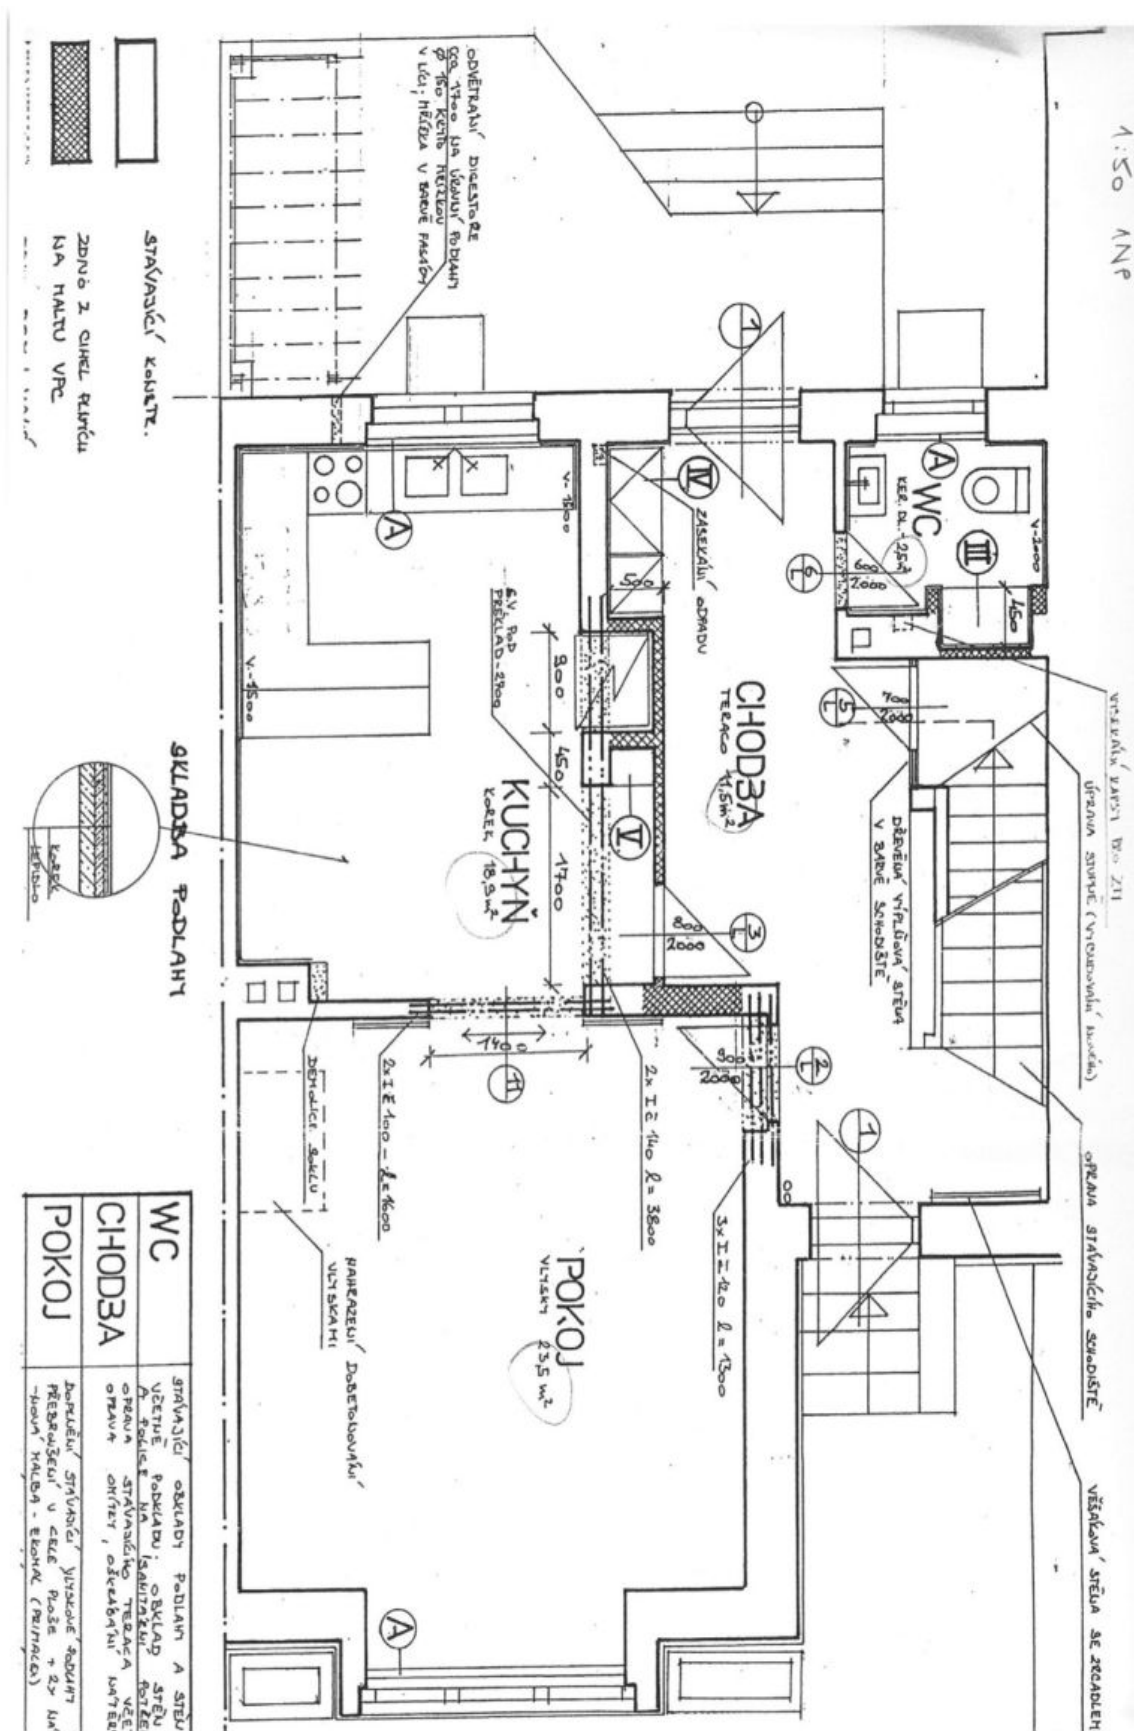

Rodinný dům 4+kk

216 m², Praha 6, Střešovice, Lomená

Pronajato

Rodinný dům 4+kk

216 m², Praha 6, Střešovice, Lomená

Pronajato

Celková plocha	216 m ²
Pozemek	219 m ²
Zastavěná plocha	136 m ²
Zahrada	83 m ²
Podlahová plocha	200 m ²
Terasa	16 m ²
Parkování	-
Sklep	Ano
PENB	G
Referenční číslo	36307
K dispozici od	lhned

V přízemí domu je obývací pokoj spojený s jídelnou a plně vybavenou kuchyní, toaleta, vstupní hala a zadní přístup na zahradu. V 1. patře jsou umístěny 2 ložnice, malá pracovna, koupelna se sprchou, toaleta a hala. Podkroví nabízí prostornou ložnici, koupelnu s vanou, toaletu a 2 velké úložné komory. Součástí domu je také suterén s prádelnou, saunou, vanou, sprchovým koutem, toaletou a skladovými prostory.

Pronajato

WC	střívková okna, podlahy a stěny včetně podlahy; obklad stěn a stropu; sanitární zařízení včetně správy; odvěrná jednotka
CHODBA	podlahy střívkové podlahy přebíječek v celé ploše + 2x 1m ² - 1m ² - 1m ² - 1m ² (průhled)
POKOJ	

Rodinný dům 4+kk

216 m², Praha 6, Střešovice, Lomená

Pronajato

Rodinný dům 4+kk

216 m², Praha 6, Střešovice, Lomená

Pronajato

1:50

Rodinný dům 4+kk