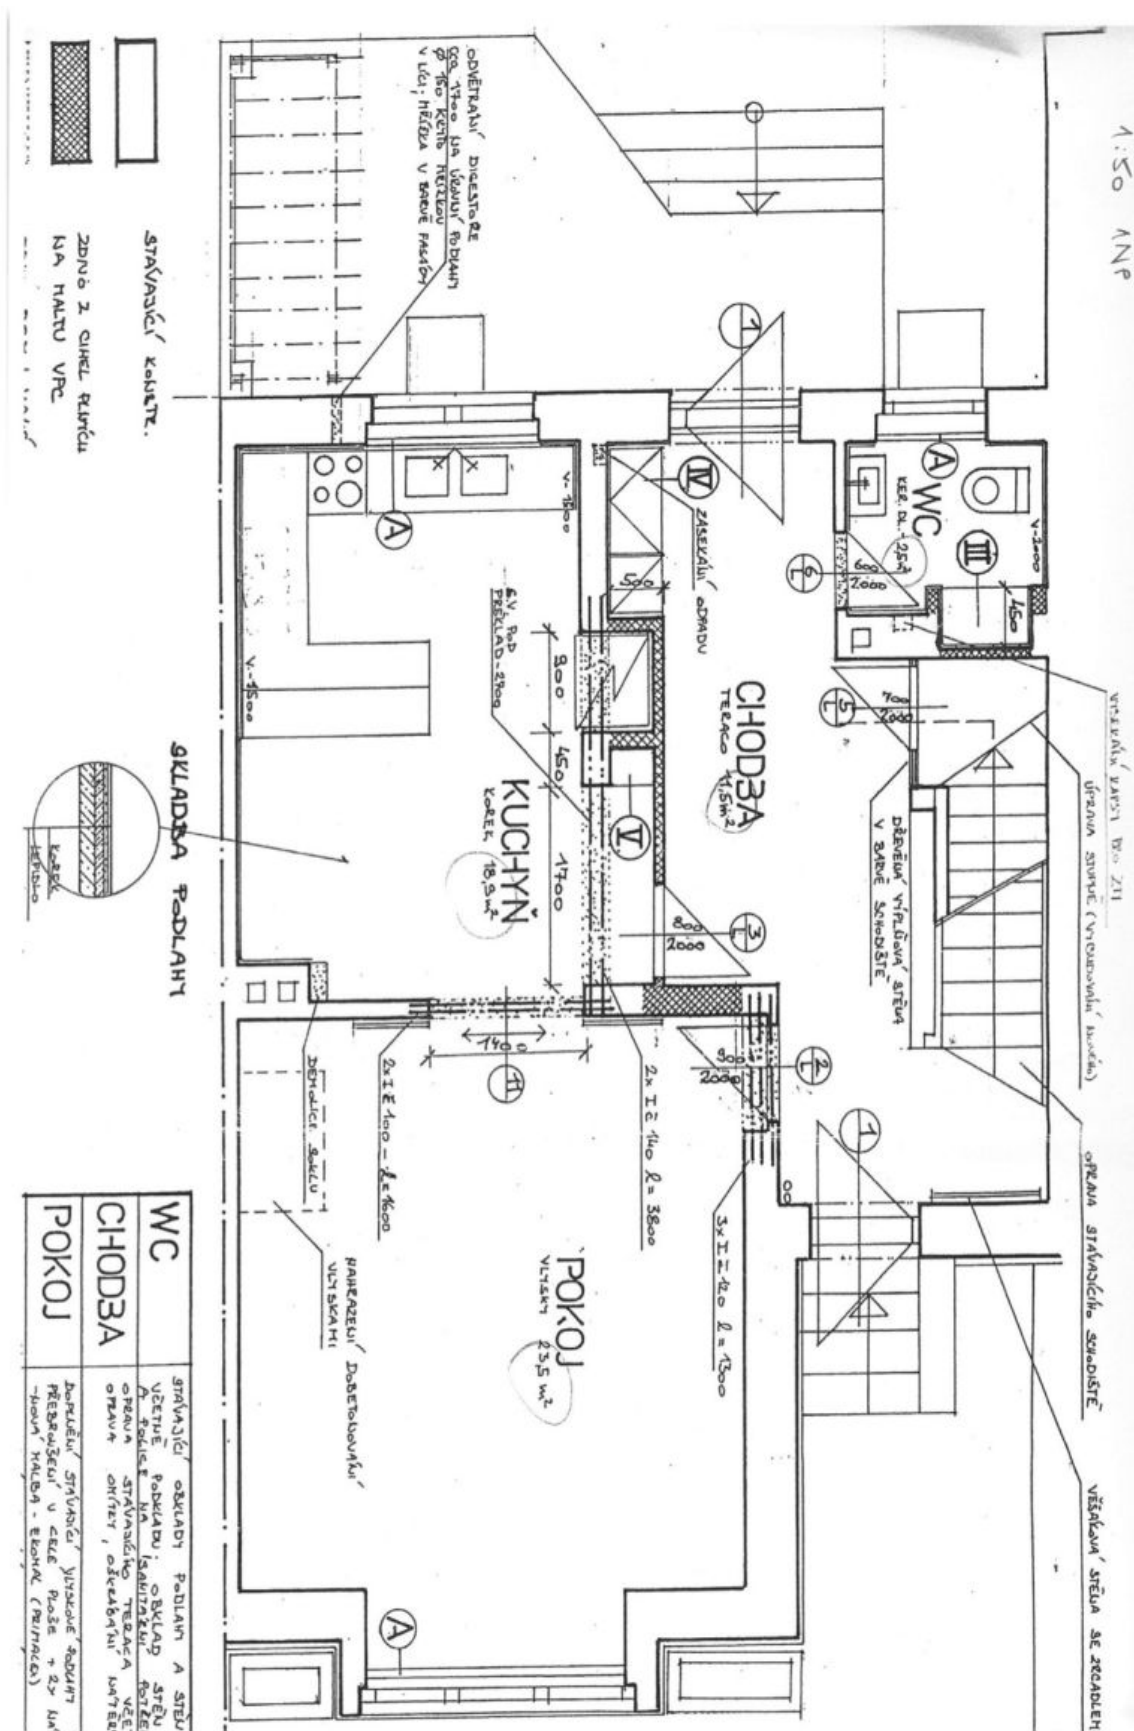

Rodinný dům 4+kk

216 m², Praha 6, Střešovice, Lomená

Pronajato

Rodinný dům 4+kk

216 m², Praha 6, Střešovice, Lomená

Pronajato

Užitná plocha	216 m ²
Pozemek	219 m ²
Zastavěná plocha	136 m ²
Zahrada	83 m ²
Podlahová plocha	200 m ²
Terasa	16 m ²
Parkování	-
Sklep	Ano
PENB	G
Referenční číslo	36307
K dispozici od	lhned

V přízemí domu je obývací pokoj spojený s jídelnou a plně vybavenou kuchyní, toaleta, vstupní hala a zadní přístup na zahradu. V 1. patře jsou umístěny 2 ložnice, malá pracovna, koupelna se sprchou, toaleta a hala. Podkroví nabízí prostornou ložnici, koupelnu s vanou, toaletu a 2 velké úložné komory. Součástí domu je také suterén s prádelnou, saunou, vanou, sprchovým koutem, toaletou a skladovými prostory.

Pronajato

WC	střívkový obklad, podlahy a stěny včetně podlahy; obklad stěn a stropů; sanitární zařízení včetně správy; střívkového zařízení včetně odtěrač; odvěrná jednotka
CHODBA	podhledový střívkový výhledový podlahy přehledový v celé části + 2x 1m ² - horní terasa - balkon (průhledový)
POKOJ	

Rodinný dům 4+kk

216 m², Praha 6, Střešovice, Lomená

Pronajato

Rodinný dům 4+kk

216 m², Praha 6, Střešovice, Lomená

Pronajato

1:50

Rodinný dům 4+kk