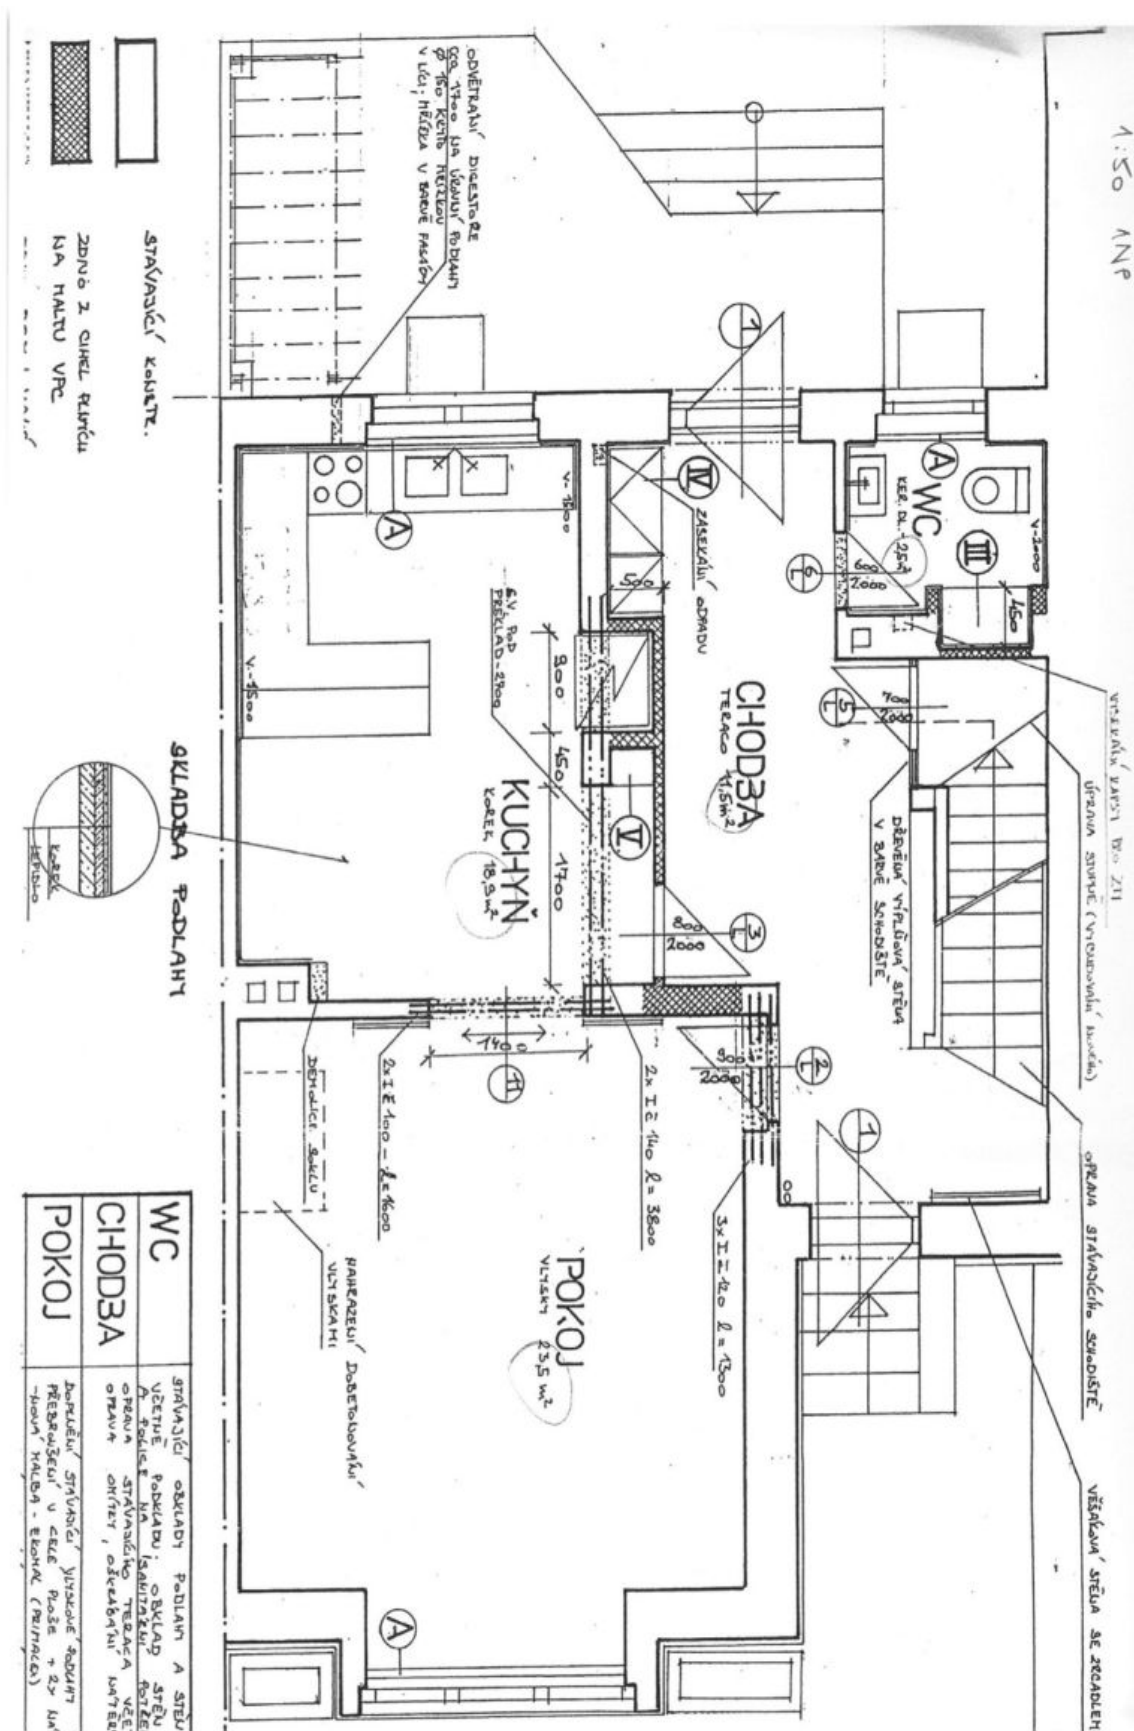

Rodinný dům 4+kk

216 m², Praha 6, Střešovice, Lomená

Pronajato

Rodinný dům 4+kk

216 m², Praha 6, Střešovice, Lomená

Pronajato

Užitná plocha	216 m ²
Pozemek	219 m ²
Zastavěná plocha	136 m ²
Zahrada	83 m ²
Podlahová plocha	200 m ²
Terasa	16 m ²
Parkování	-
Sklep	Ano
PENB	G
Referenční číslo	36307
K dispozici od	lhned

V přízemí domu je obývací pokoj spojený s jídelnou a plně vybavenou kuchyní, toaleta, vstupní hala a zadní přístup na zahradu. V 1. patře jsou umístěny 2 ložnice, malá pracovna, koupelna se sprchou, toaleta a hala. Podkroví nabízí prostornou ložnici, koupelnu s vanou, toaletu a 2 velké úložné komory. Součástí domu je také suterén s prádelnou, saunou, vanou, sprchovým koutem, toaletou a skladovými prostory.

Pronajato

WC	střívková okna, podlahy a stěny včetně podlahy, obklad stěn a stropu, sanitární zařízení včetně správy a odtěračů, elektrické instalace
CHODBA	podlahy, střívková okna, výhledy, dveře, podlahy a stěny včetně podlahy, obklad stěn a stropu
POKOJ	podlahy, střívková okna, výhledy, dveře, podlahy a stěny včetně podlahy, obklad stěn a stropu

Rodinný dům 4+kk

216 m², Praha 6, Střešovice, Lomená

Pronajato

Rodinný dům 4+kk

216 m², Praha 6, Střešovice, Lomená

Pronajato

1:50

Rodinný dům 4+kk