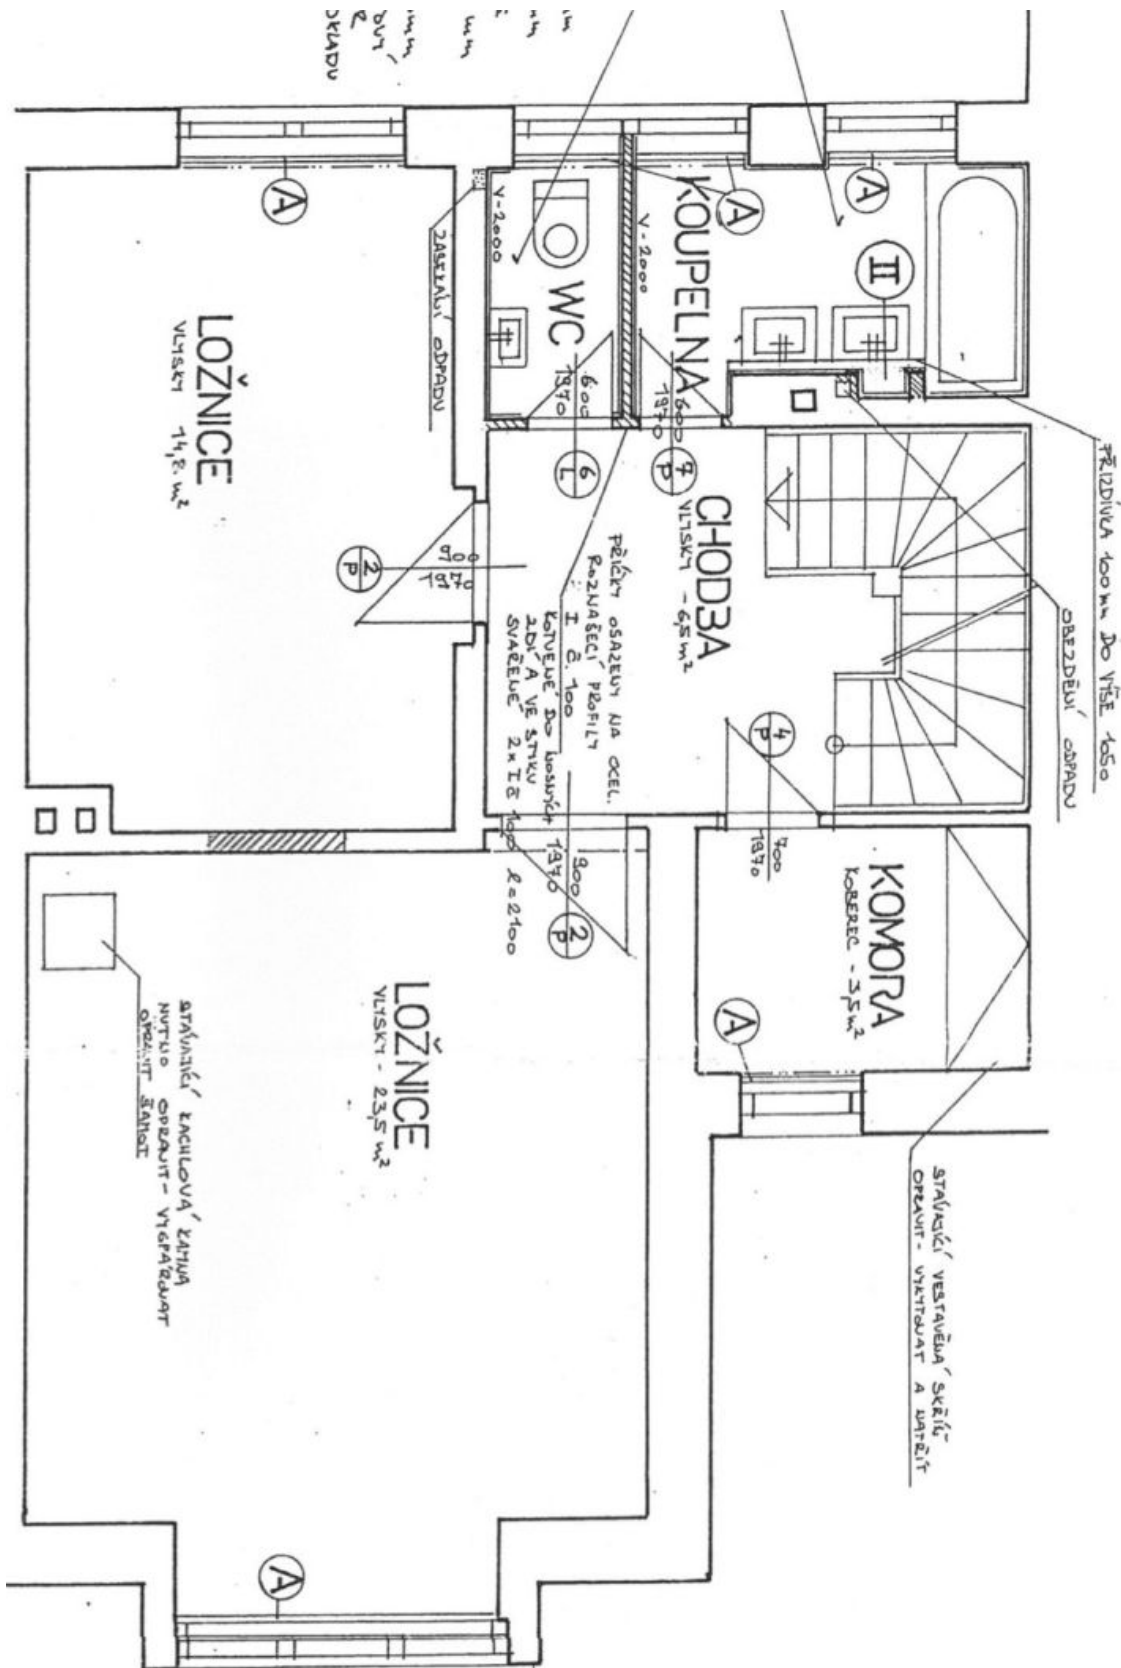

V přízemí domu je obývací pokoj spojený s jídelnou a plně vybavenou kuchyní, toaleta, vstupní hala a zadní přístup na zahradu. V 1. patře jsou umístěny 2 ložnice, malá pracovna, koupelna se sprchou, toaleta a hala. Podkroví nabízí prostornou ložnici, koupelnu s vanou, toaletu a 2 velké úložné komory. Součástí domu je také suterén s prádelnou, saunou, vanou, sprchovým koutem, toaletou a skladovými prostory.

Pronajato

WC	střívková okna, podlahy a stěny včetně podlahy, obklad stěn a stropu, sanitární zařízení včetně správy a odtěračů, elektrické instalace
CHODBA	podlahy, střívková okna, výhledy, dveře, podlahy a stěny včetně podlahy, obklad stěn a stropu
POKOJ	podlahy, střívková okna, výhledy, dveře, podlahy a stěny včetně podlahy, obklad stěn a stropu

Rodinný dům 4+kk

216 m², Praha 6, Střešovice, Lomená

Pronajato

Rodinný dům 4+kk

216 m², Praha 6, Střešovice, Lomená

Pronajato

1:50

Rodinný dům 4+kk

216 m², Praha 6, Střešovice, Lomená

Pronajato

Rodinný dům 4+kk

216 m², Praha 6, Střešovice, Lomená

Pronajato