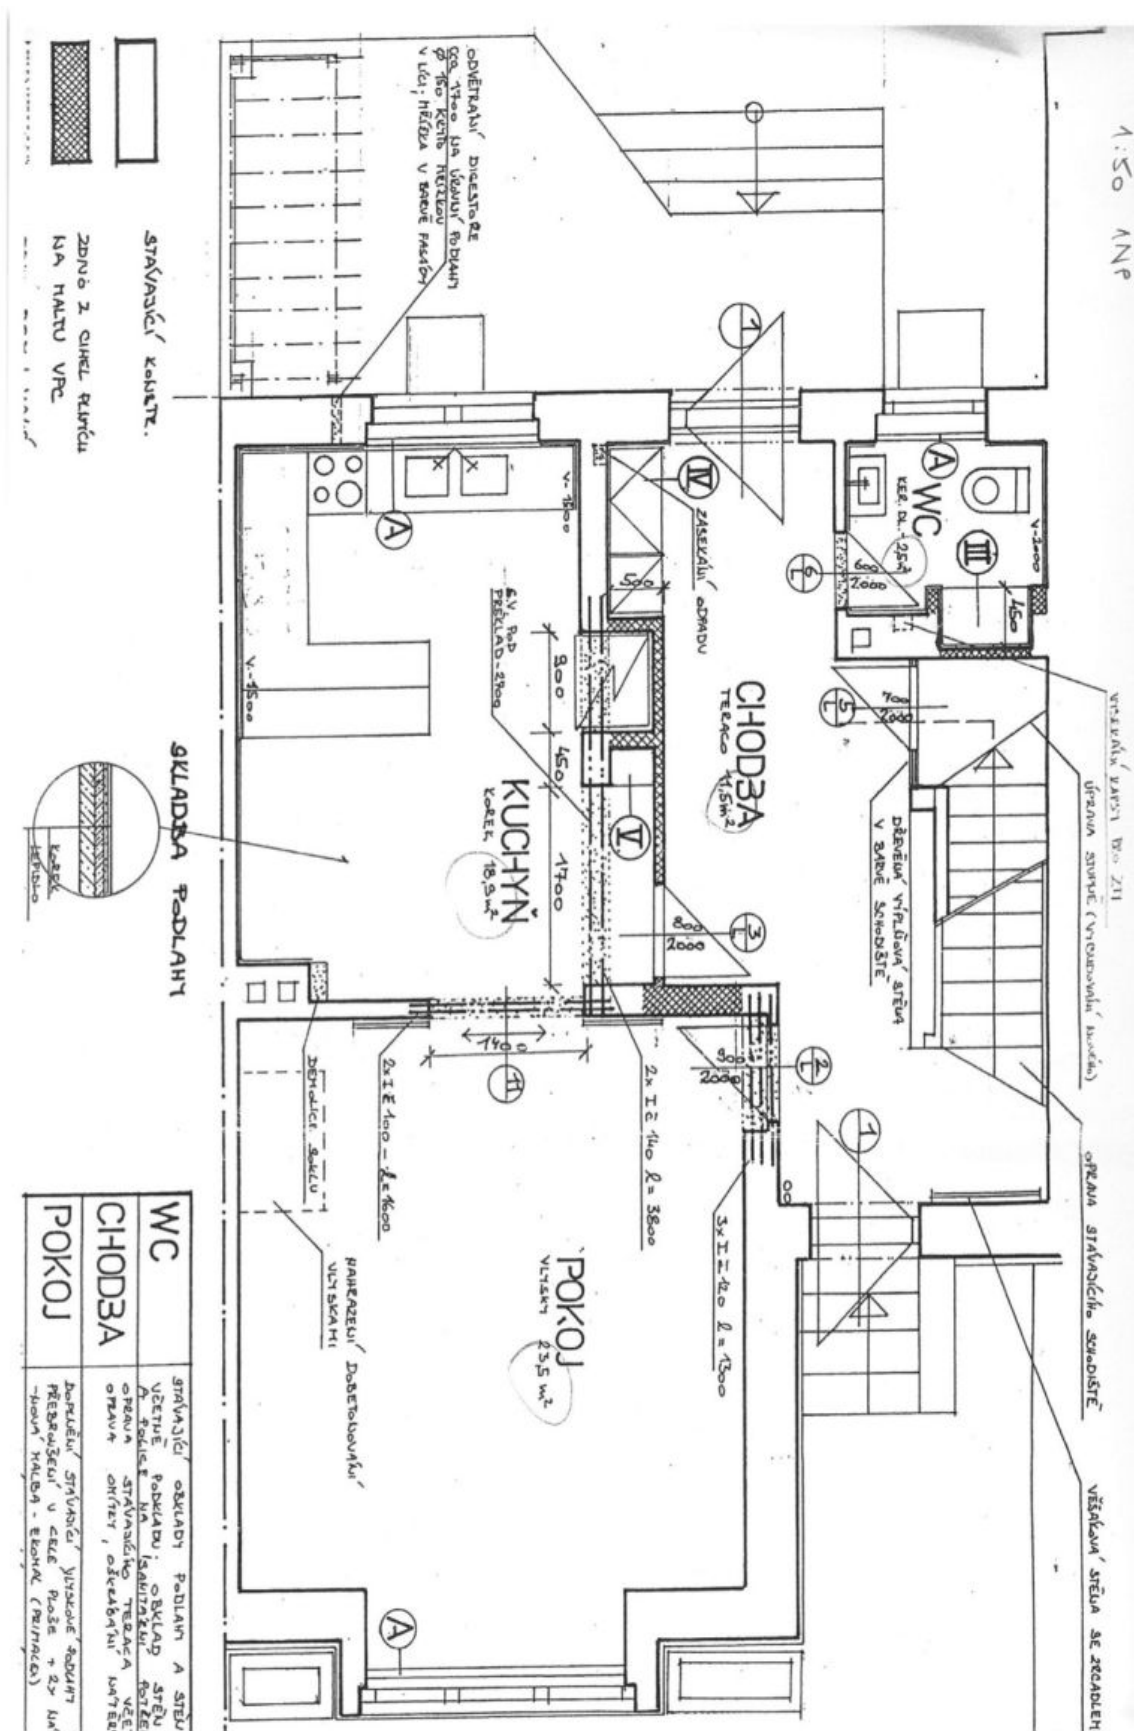

Rodinný dům 4+kk

216 m², Praha 6, Střešovice, Lomená

Pronajato

Rodinný dům 4+kk

216 m², Praha 6, Střešovice, Lomená

Pronajato

Celková plocha	216 m ²
Pozemek	219 m ²
Zastavěná plocha	136 m ²
Zahrada	83 m ²
Podlahová plocha	200 m ²
Terasa	16 m ²
Parkování	-
Sklep	Ano
PENB	G
Referenční číslo	36307
K dispozici od	lhned

V přízemí domu je obývací pokoj spojený s jídelnou a plně vybavenou kuchyní, toaleta, vstupní hala a zadní přístup na zahradu. V 1. patře jsou umístěny 2 ložnice, malá pracovna, koupelna se sprchou, toaleta a hala. Podkroví nabízí prostornou ložnici, koupelnu s vanou, toaletu a 2 velké úložné komory. Součástí domu je také suterén s prádelnou, saunou, vanou, sprchovým koutem, toaletou a skladovými prostory.

Pronajato

Rodinný dům 4+kk

216 m², Praha 6, Střešovice, Lomená

Pronajato

Rodinný dům 4+kk

216 m², Praha 6, Střešovice, Lomená

Pronajato

Rodinný dům 4+kk

216 m², Praha 6, Střešovice, Lomená

Pronajato

Rodinný dům 4+kk

216 m², Praha 6, Střešovice, Lomená

Pronajato