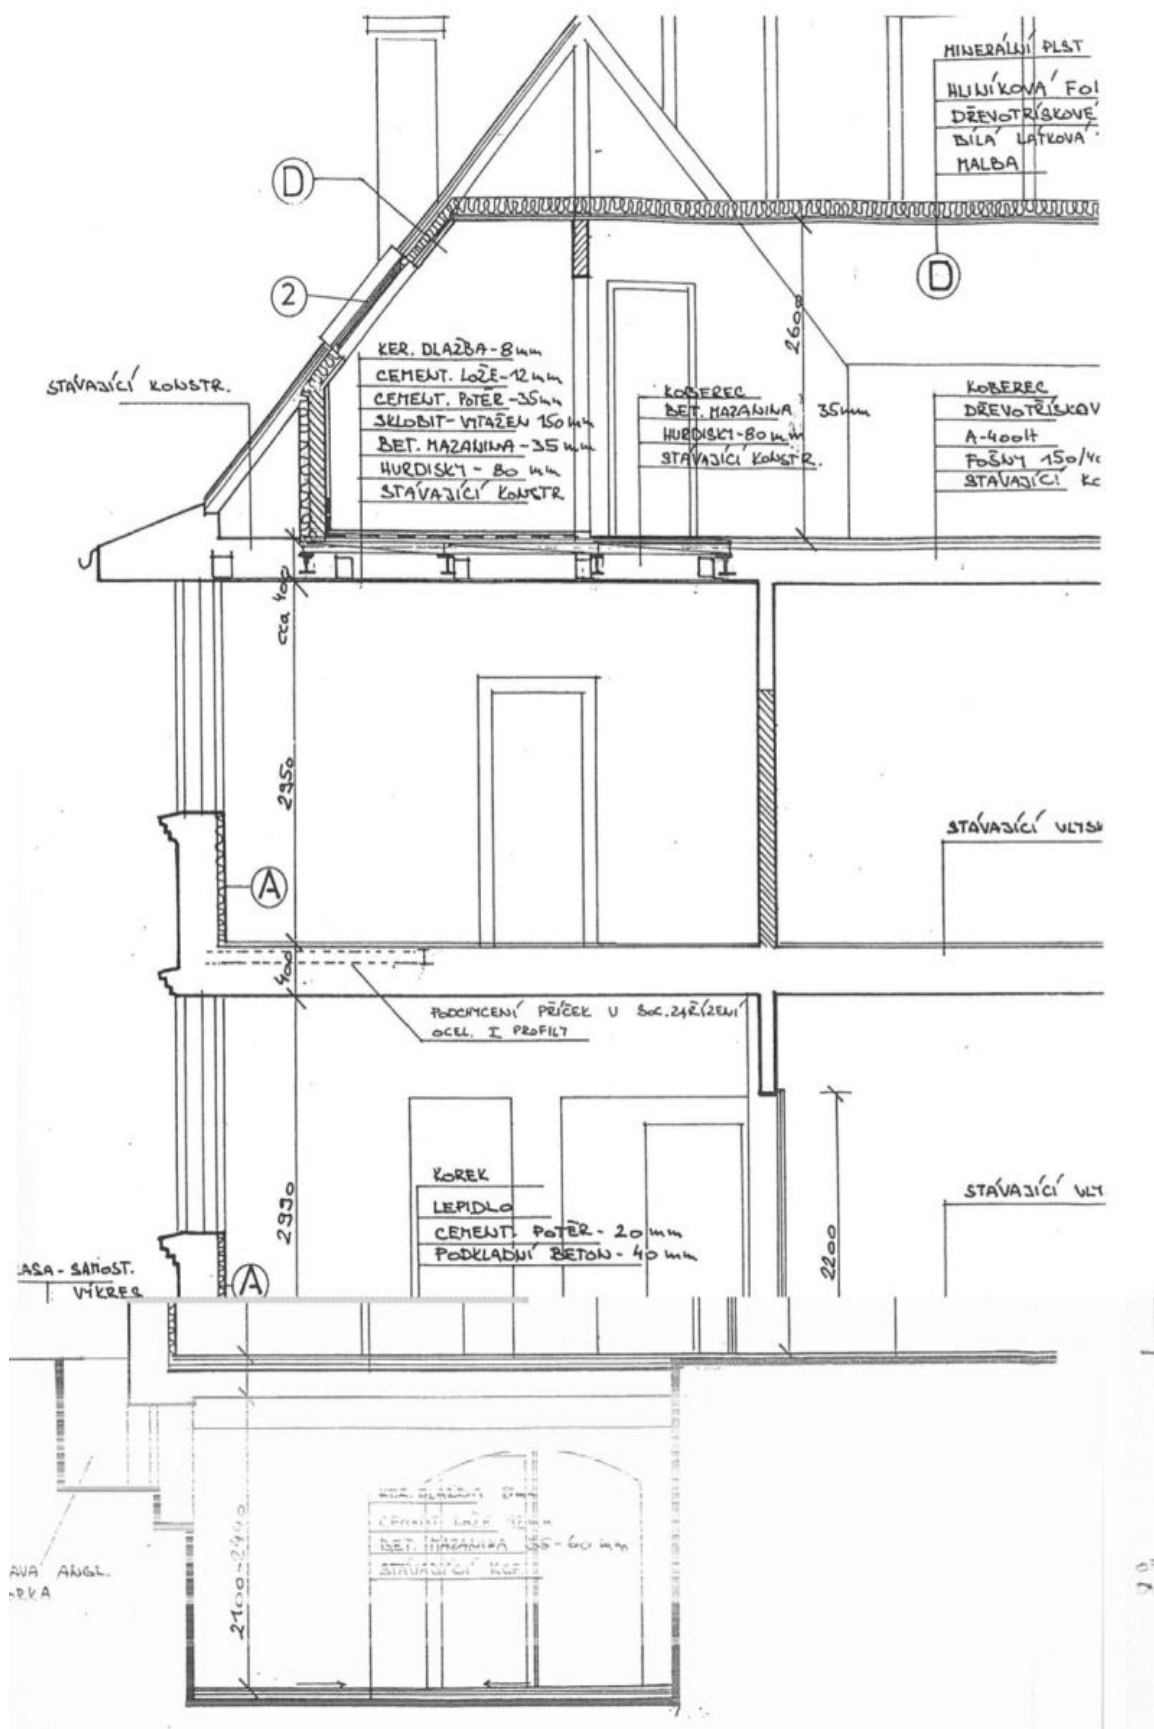

V přízemí domu je obývací pokoj spojený s jídelnou a plně vybavenou kuchyní, toaleta, vstupní hala a zadní přístup na zahradu. V 1. patře jsou umístěny 2 ložnice, malá pracovna, koupelna se sprchou, toaleta a hala. Podkroví nabízí prostornou ložnici, koupelnu s vanou, toaletu a 2 velké úložné komory. Součástí domu je také suterén s prádelnou, saunou, vanou, sprchovým koutem, toaletou a skladovými prostory.

Pronajato

WC	střívková okna, podlahy a stěny včetně podlahy; obklad stěn a stropu; sanitární zařízení včetně správy; odvěrná jednotka
CHODBA	podlahy střívkové podlahy přebíječek v celé ploše + 2x 1m ² - 1m ² - 1m ² - 1m ² (průhled)
POKOJ	

Rodinný dům 4+kk

216 m², Praha 6, Střešovice, Lomená

Pronajato

Rodinný dům 4+kk

216 m², Praha 6, Střešovice, Lomená

Pronajato

1:50

Rodinný dům 4+kk

216 m², Praha 6, Střešovice, Lomená

Pronajato

Rodinný dům 4+kk

216 m², Praha 6, Střešovice, Lomená

Pronajato