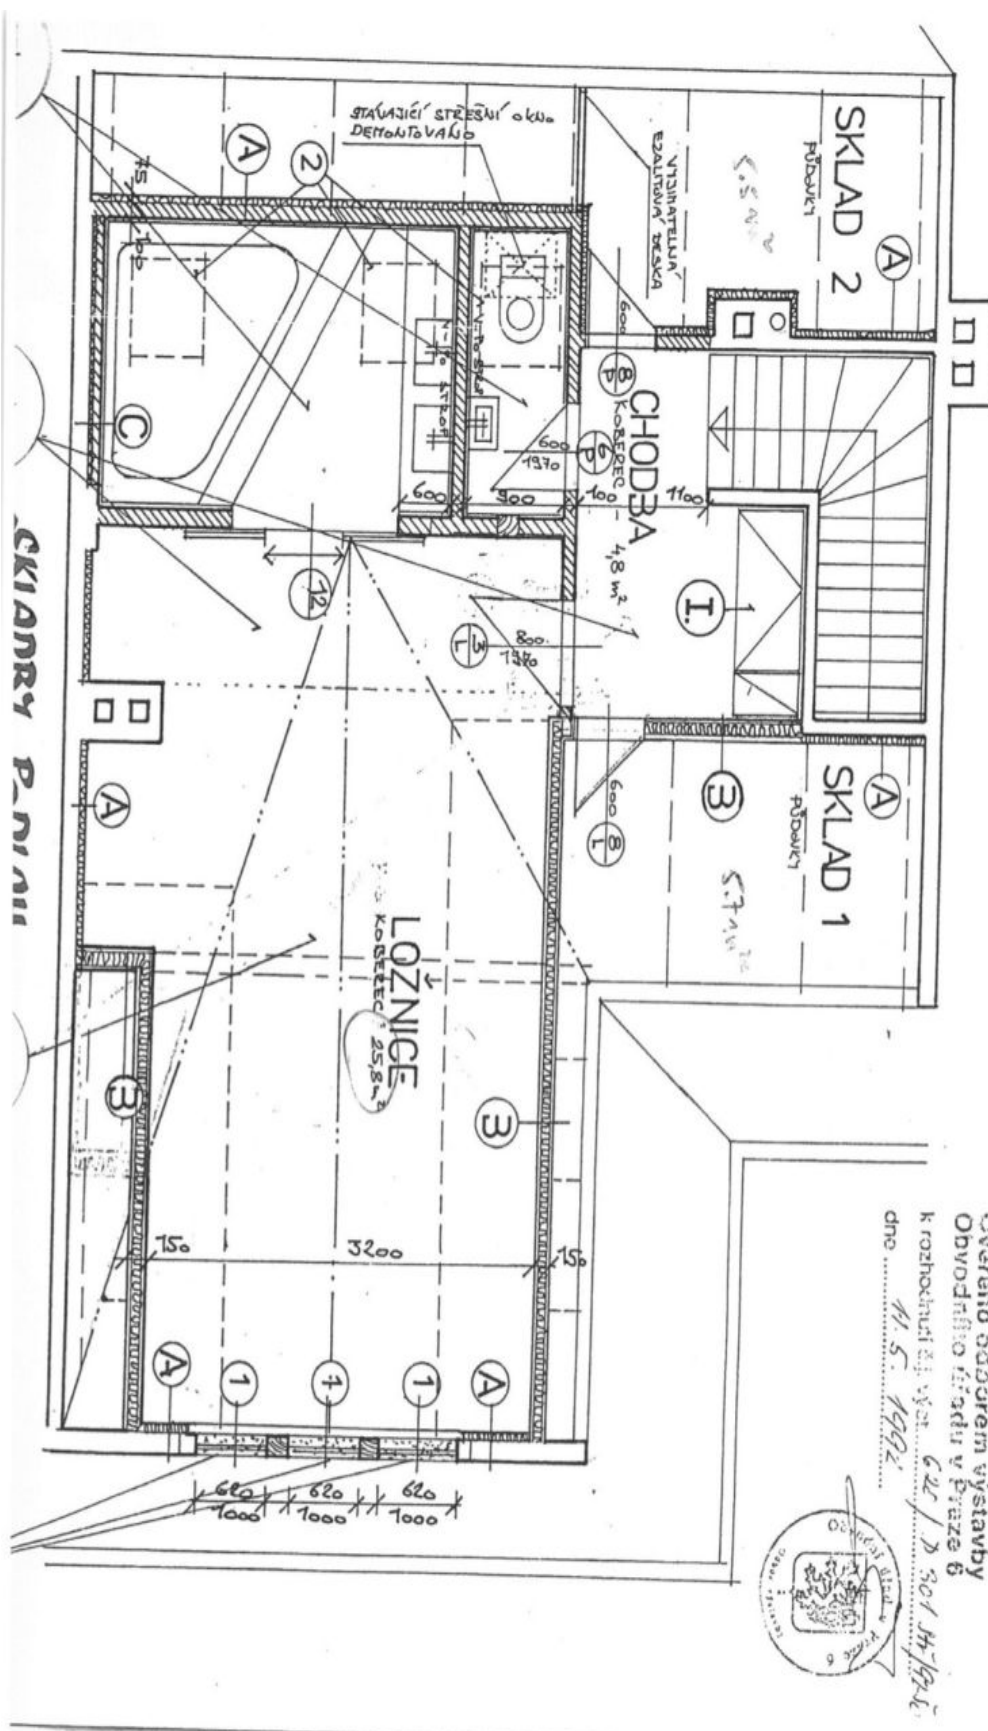

Rodinný dům 4+kk

216 m², Praha 6, Střešovice, Lomená

Pronajato

Rodinný dům 4+kk

216 m², Praha 6, Střešovice, Lomená

Pronajato

Celková plocha	216 m ²
Pozemek	219 m ²
Zastavěná plocha	136 m ²
Zahrada	83 m ²
Podlahová plocha	200 m ²
Terasa	16 m ²
Parkování	-
Sklep	Ano
PENB	G
Referenční číslo	36307
K dispozici od	lhned

V přízemí domu je obývací pokoj spojený s jídelnou a plně vybavenou kuchyní, toaleta, vstupní hala a zadní přístup na zahradu. V 1. patře jsou umístěny 2 ložnice, malá pracovna, koupelna se sprchou, toaleta a hala. Podkroví nabízí prostornou ložnici, koupelnu s vanou, toaletu a 2 velké úložné komory. Součástí domu je také suterén s prádelnou, saunou, vanou, sprchovým koutem, toaletou a skladovými prostory.

Pronajato

Rodinný dům 4+kk

216 m², Praha 6, Střešovice, Lomená

Pronajato

Rodinný dům 4+kk

216 m², Praha 6, Střešovice, Lomená

Pronajato

Rodinný dům 4+kk

216 m², Praha 6, Střešovice, Lomená

Pronajato

Rodinný dům 4+kk

216 m², Praha 6, Střešovice, Lomená

Pronajato