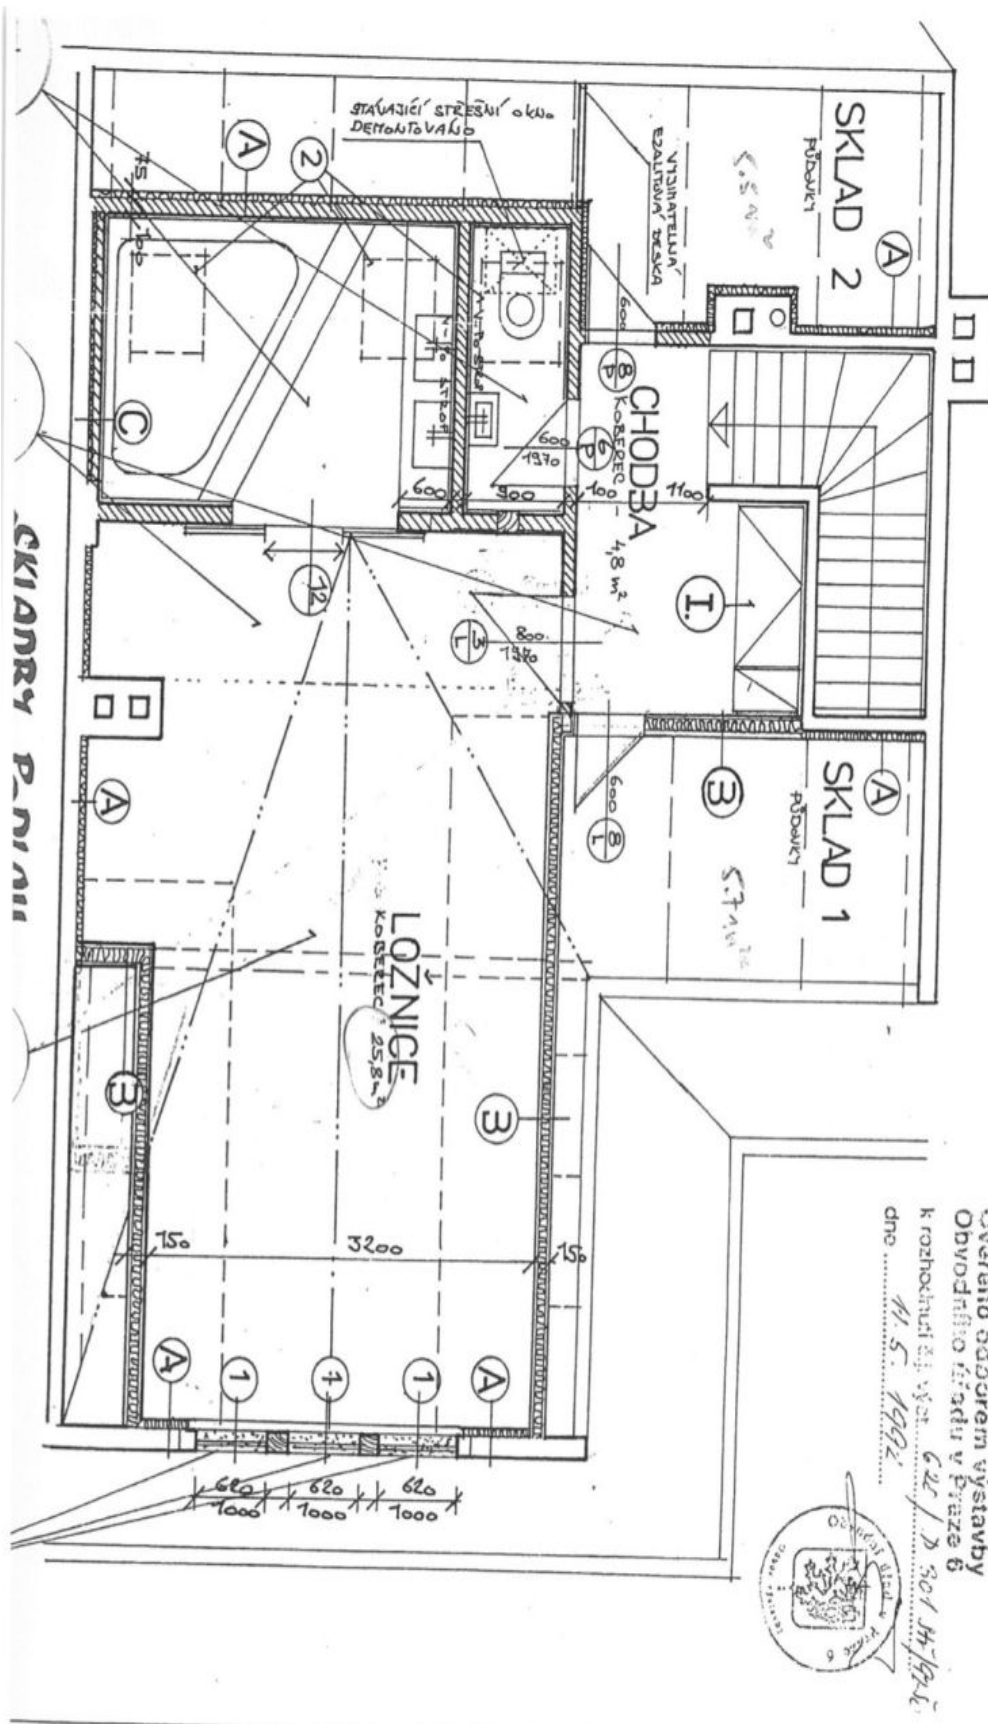

V přízemí domu je obývací pokoj spojený s jídelnou a plně vybavenou kuchyní, toaleta, vstupní hala a zadní přístup na zahradu. V 1. patře jsou umístěny 2 ložnice, malá pracovna, koupelna se sprchou, toaleta a hala. Podkroví nabízí prostornou ložnici, koupelnu s vanou, toaletu a 2 velké úložné komory. Součástí domu je také suterén s prádelnou, saunou, vanou, sprchovým koutem, toaletou a skladovými prostory.

Pronajato

WC	střívkový obklad, podlahy a stěny včetně podlahy; obklad stěn a stropů; sanitární zařízení včetně správy; střívkového zařízení včetně odtěrač; odvěrná jednotka
CHODBA	podhledový střívkový výhledový podlahy přehledový v celé části + 2x 1m ² - horní terasa - balkon (průhledový)
POKOJ	

Rodinný dům 4+kk

216 m², Praha 6, Střešovice, Lomená

Pronajato

Rodinný dům 4+kk

216 m², Praha 6, Střešovice, Lomená

Pronajato

1:50

Rodinný dům 4+kk

216 m², Praha 6, Střešovice, Lomená

Pronajato

Rodinný dům 4+kk

216 m², Praha 6, Střešovice, Lomená

Pronajato