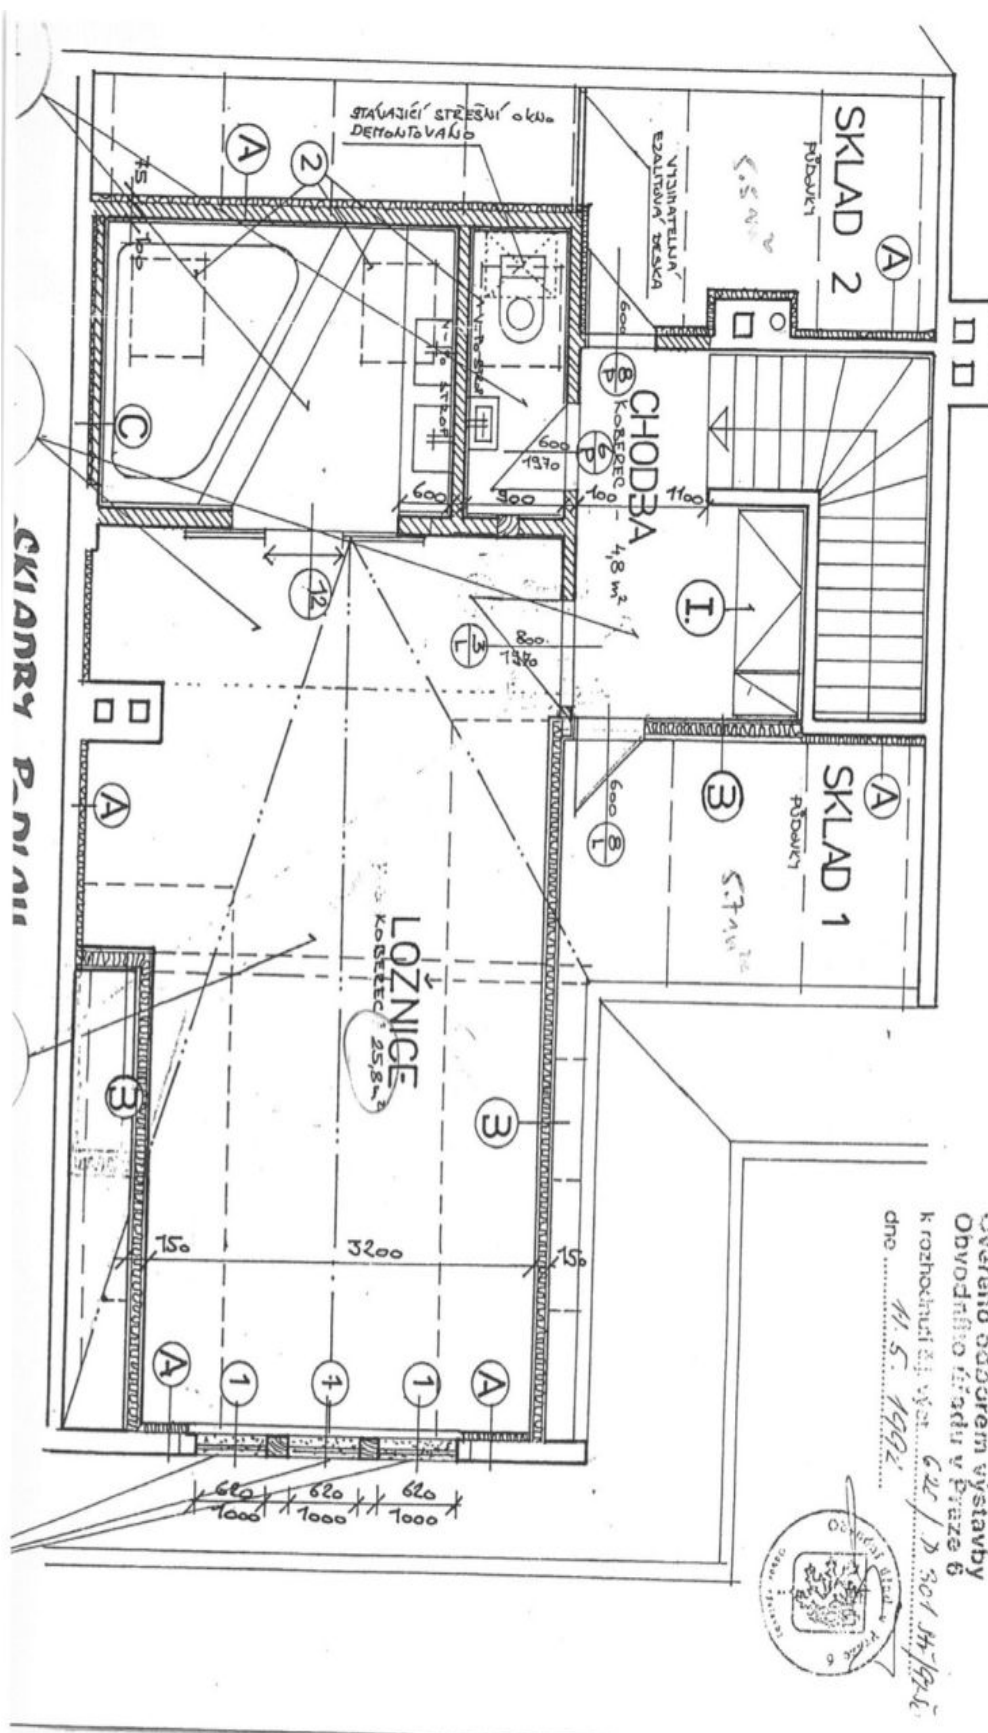

V přízemí domu je obývací pokoj spojený s jídelnou a plně vybavenou kuchyní, toaleta, vstupní hala a zadní přístup na zahradu. V 1. patře jsou umístěny 2 ložnice, malá pracovna, koupelna se sprchou, toaleta a hala. Podkroví nabízí prostornou ložnici, koupelnu s vanou, toaletu a 2 velké úložné komory. Součástí domu je také suterén s prádelnou, saunou, vanou, sprchovým koutem, toaletou a skladovými prostory.

Pronajato

WC	střívková okna, podlahy a stěny včetně podlahy, obklad stěn a stropu, sanitární zařízení včetně správy a odtěračů, elektrické instalace
CHODBA	podlahy, střívková okna, výhledy, dveře, podlahy a stěny včetně podlahy, obklad stěn a stropu
POKOJ	podlahy, střívková okna, výhledy, dveře, podlahy a stěny včetně podlahy, obklad stěn a stropu

Rodinný dům 4+kk

216 m², Praha 6, Střešovice, Lomená

Pronajato

Rodinný dům 4+kk

216 m², Praha 6, Střešovice, Lomená

Pronajato

1:50

Rodinný dům 4+kk

216 m², Praha 6, Střešovice, Lomená

Pronajato

Rodinný dům 4+kk

216 m², Praha 6, Střešovice, Lomená

Pronajato