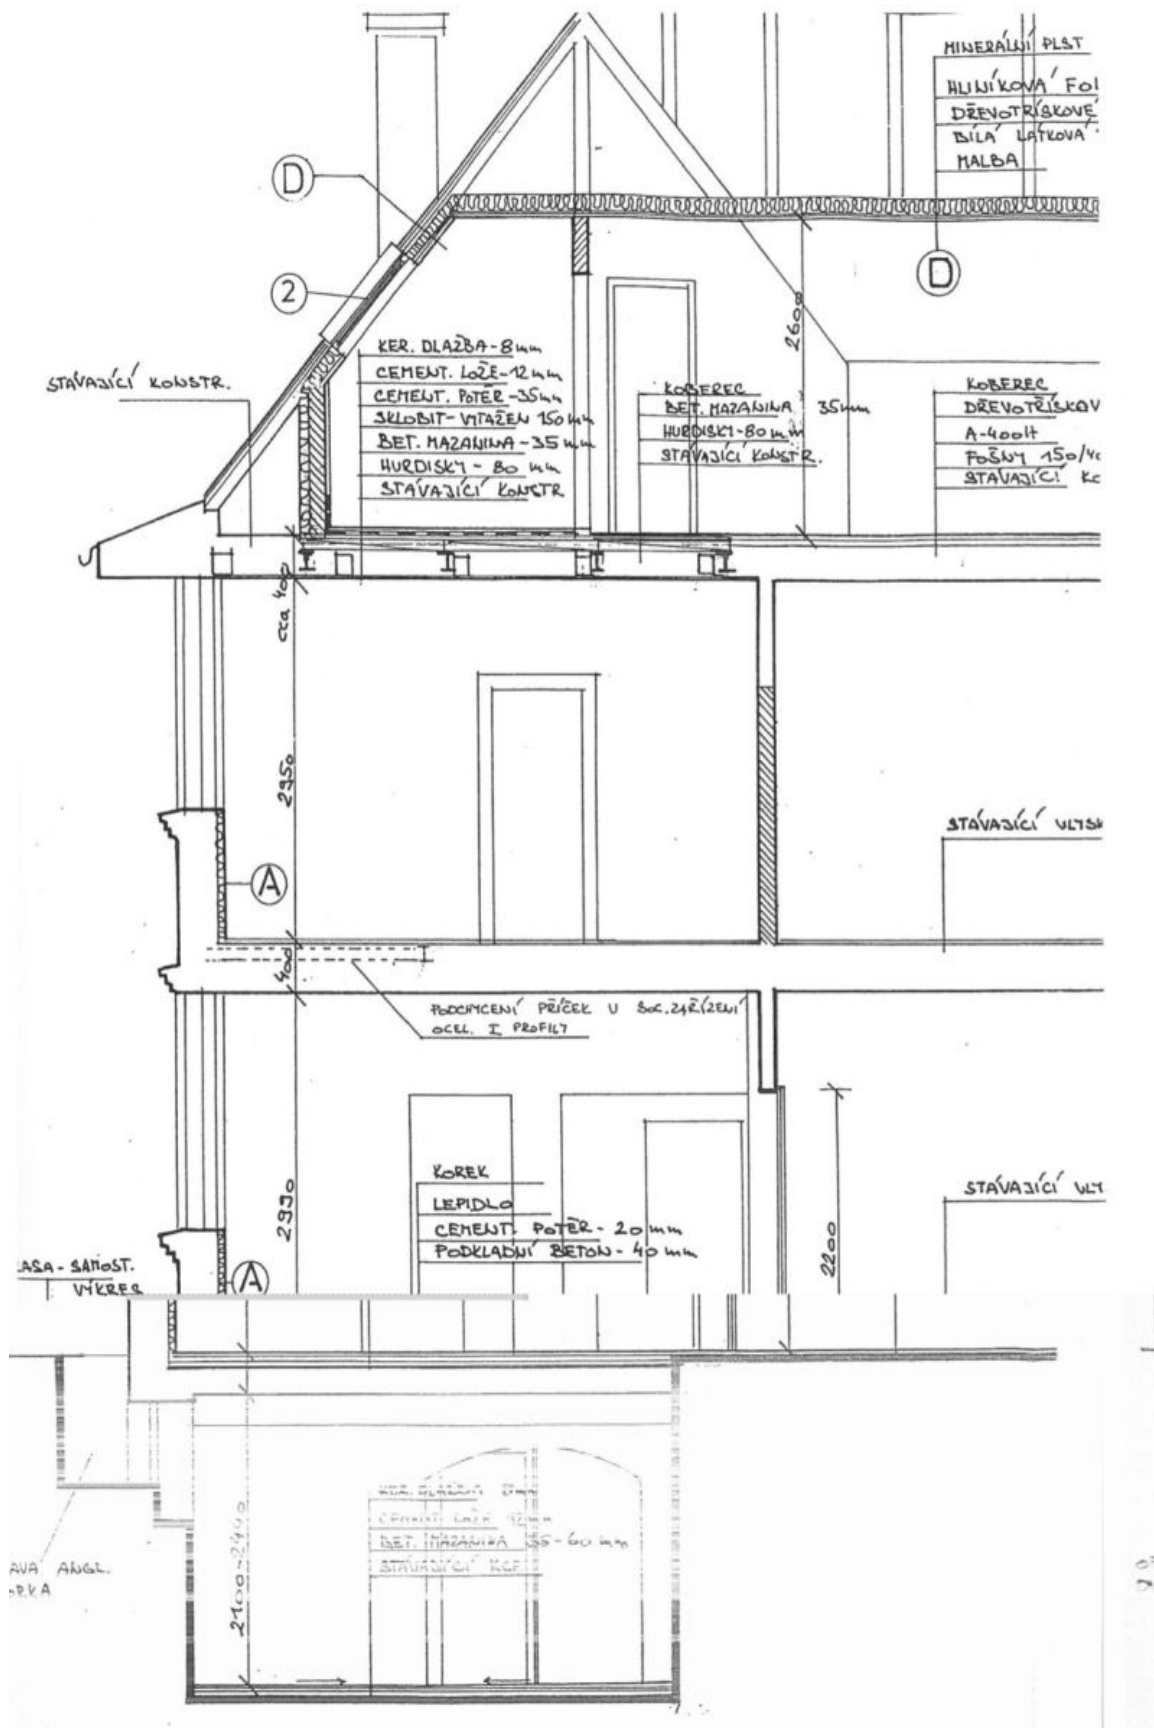

V přízemí domu je obývací pokoj spojený s jídelnou a plně vybavenou kuchyní, toaleta, vstupní hala a zadní přístup na zahradu. V 1. patře jsou umístěny 2 ložnice, malá pracovna, koupelna se sprchou, toaleta a hala. Podkroví nabízí prostornou ložnici, koupelnu s vanou, toaletu a 2 velké úložné komory. Součástí domu je také suterén s prádelnou, saunou, vanou, sprchovým koutem, toaletou a skladovými prostory.

Pronajato

WC	střívkový obklad, podlahy a stěny včetně podlahy; obklad stěn a stropů; sanitární zařízení včetně správy; střívkového zařízení včetně odtěrač; odvěrná jednotka
CHODBA	podhledový střívkový výhledový podlahy přehledový v celé části + 2x 1m ² - horní terasa - balkon (průhledový)
POKOJ	

Rodinný dům 4+kk

216 m², Praha 6, Střešovice, Lomená

Pronajato

Rodinný dům 4+kk

216 m², Praha 6, Střešovice, Lomená

Pronajato

1:50

Rodinný dům 4+kk

216 m², Praha 6, Střešovice, Lomená

Pronajato

Rodinný dům 4+kk

216 m², Praha 6, Střešovice, Lomená

Pronajato