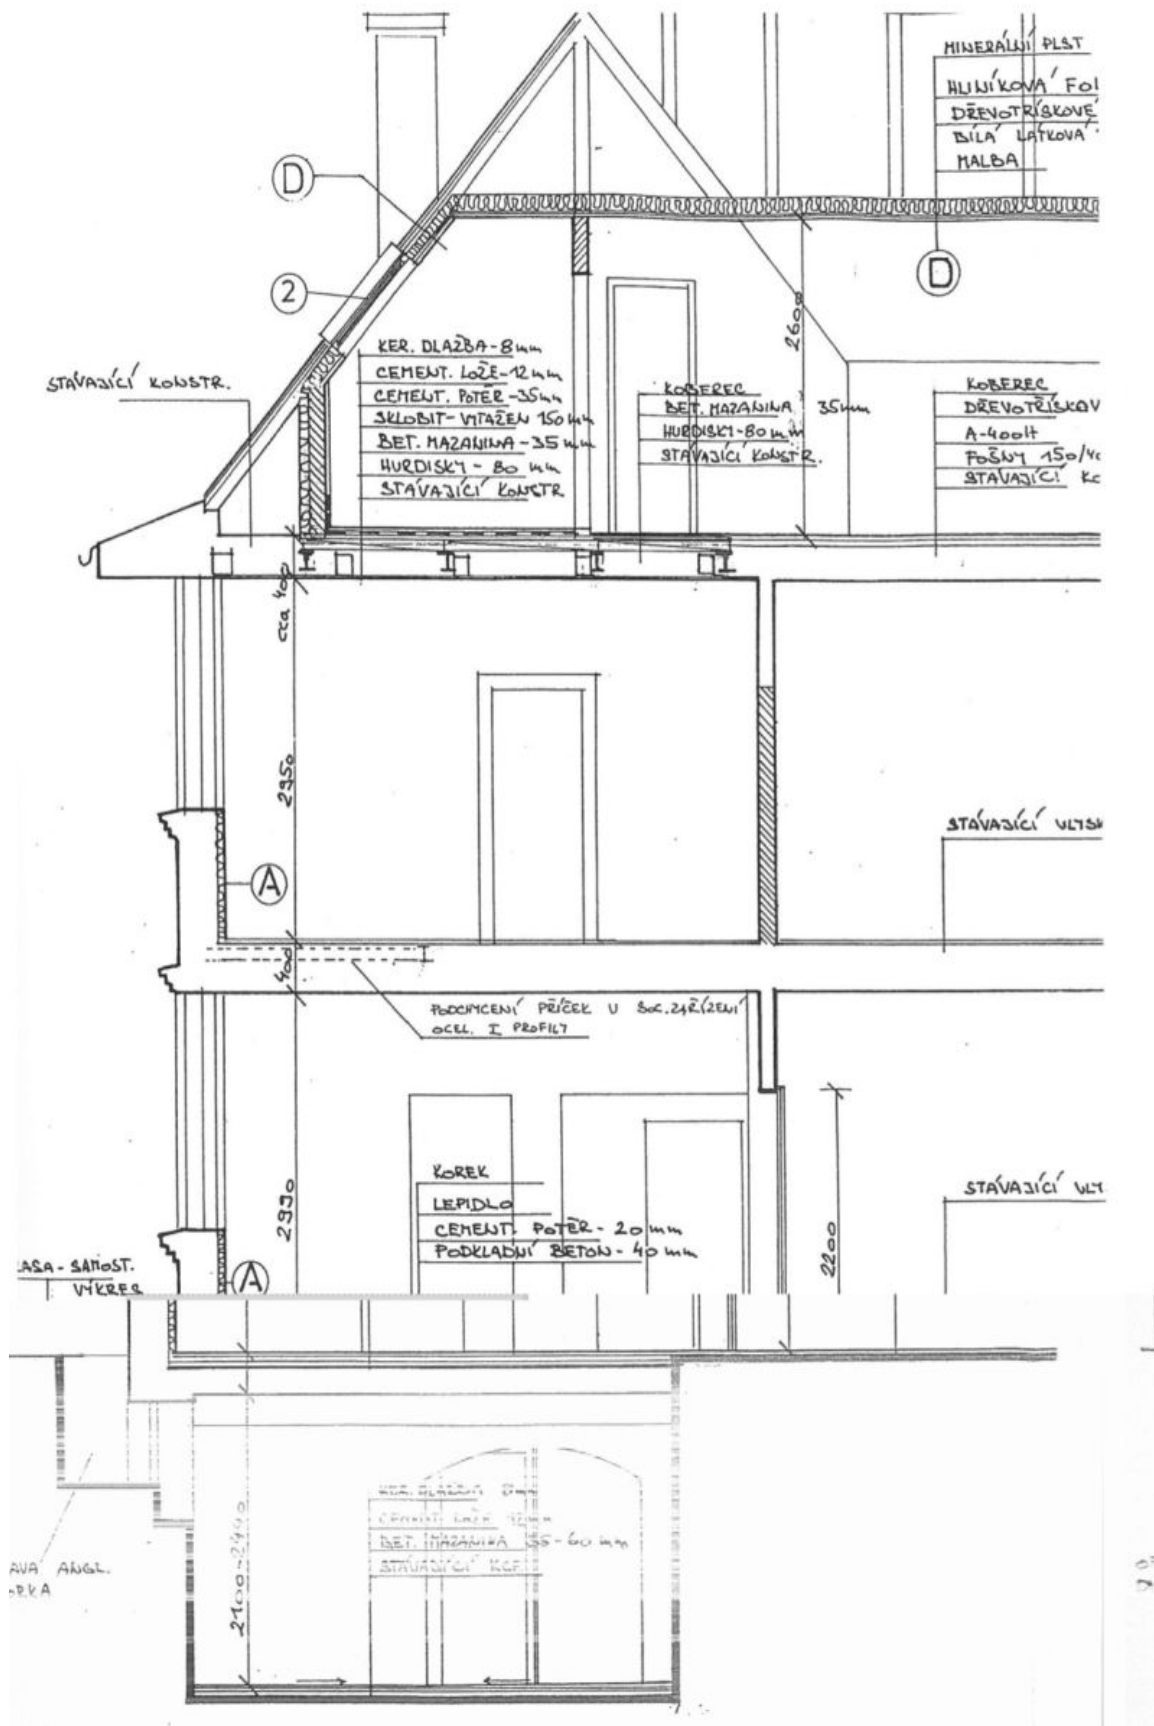

V přízemí domu je obývací pokoj spojený s jídelnou a plně vybavenou kuchyní, toaleta, vstupní hala a zadní přístup na zahradu. V 1. patře jsou umístěny 2 ložnice, malá pracovna, koupelna se sprchou, toaleta a hala. Podkroví nabízí prostornou ložnici, koupelnu s vanou, toaletu a 2 velké úložné komory. Součástí domu je také suterén s prádelnou, saunou, vanou, sprchovým koutem, toaletou a skladovými prostory.

Pronajato

Rodinný dům 4+kk

216 m², Praha 6, Střešovice, Lomená

Pronajato

Rodinný dům 4+kk

216 m², Praha 6, Střešovice, Lomená

Pronajato

Rodinný dům 4+kk

216 m², Praha 6, Střešovice, Lomená

Pronajato

Rodinný dům 4+kk

216 m², Praha 6, Střešovice, Lomená

Pronajato