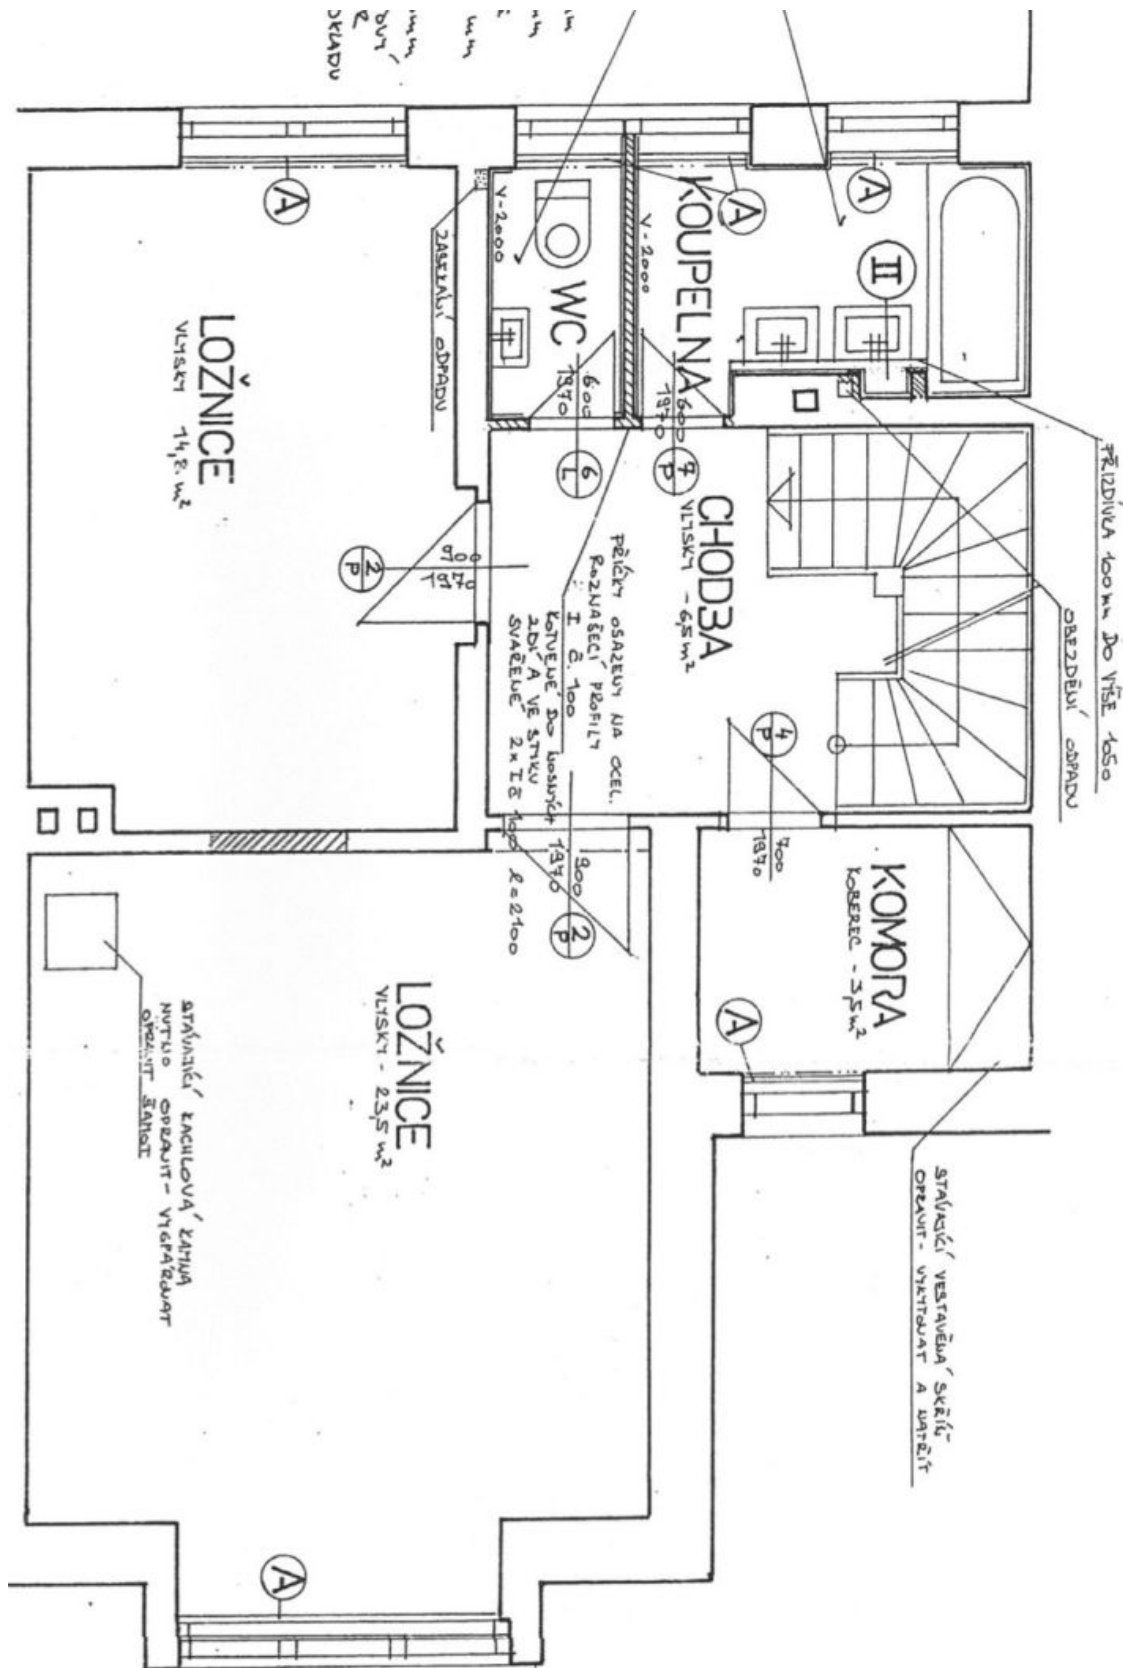

V přízemí domu je obývací pokoj spojený s jídelnou a plně vybavenou kuchyní, toaleta, vstupní hala a zadní přístup na zahradu. V 1. patře jsou umístěny 2 ložnice, malá pracovna, koupelna se sprchou, toaleta a hala. Podkroví nabízí prostornou ložnici, koupelnu s vanou, toaletu a 2 velké úložné komory. Součástí domu je také suterén s prádelnou, saunou, vanou, sprchovým koutem, toaletou a skladovými prostory.

Pronajato

WC	střívková okna, podlahy a stěny včetně podlahy; obklad stěn a stropu; sanitární zařízení včetně správy; odvěrná jednotka
CHODBA	podlahy střívkové podlahy přebíječek v celé ploše + 2x 1m ² - 1m ² - 1m ² - 1m ² (průhled)
POKOJ	

Rodinný dům 4+kk

216 m², Praha 6, Střešovice, Lomená

Pronajato

Rodinný dům 4+kk

216 m², Praha 6, Střešovice, Lomená

Pronajato

1:50

Rodinný dům 4+kk

216 m², Praha 6, Střešovice, Lomená

Pronajato

Rodinný dům 4+kk

216 m², Praha 6, Střešovice, Lomená

Pronajato