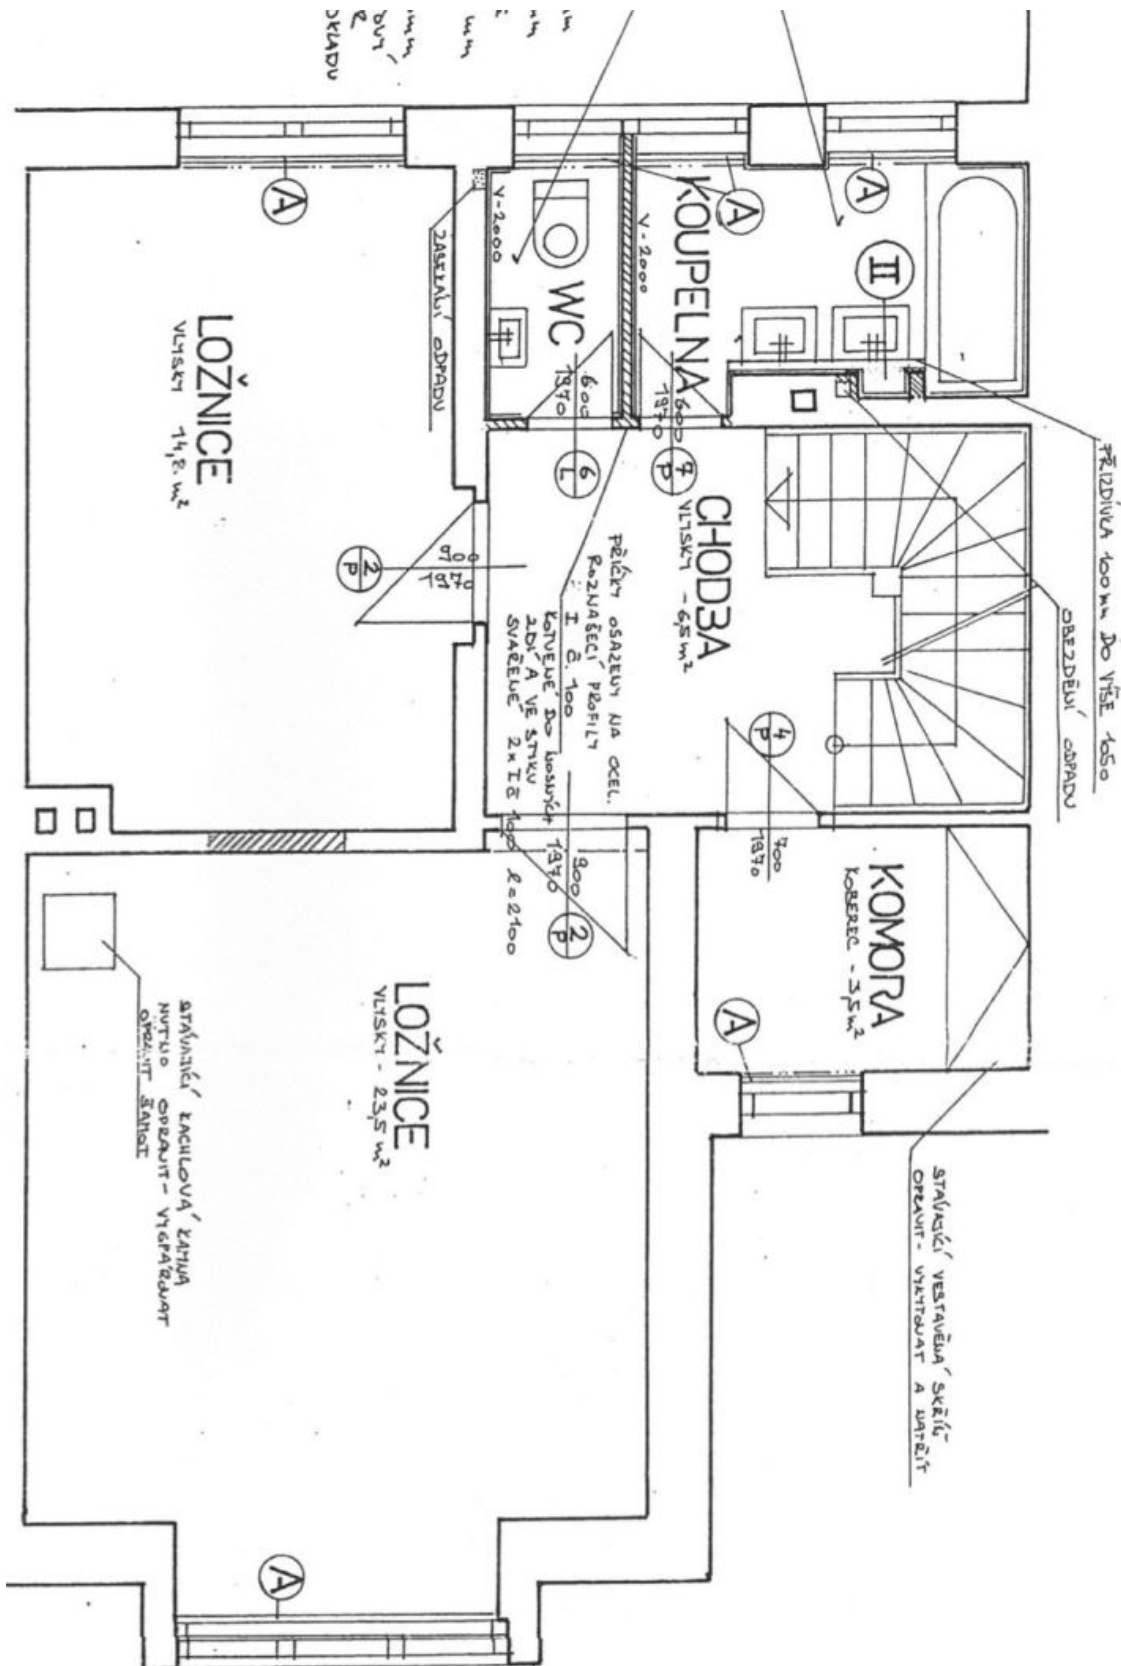

V přízemí domu je obývací pokoj spojený s jídelnou a plně vybavenou kuchyní, toaleta, vstupní hala a zadní přístup na zahradu. V 1. patře jsou umístěny 2 ložnice, malá pracovna, koupelna se sprchou, toaleta a hala. Podkroví nabízí prostornou ložnici, koupelnu s vanou, toaletu a 2 velké úložné komory. Součástí domu je také suterén s prádelnou, saunou, vanou, sprchovým koutem, toaletou a skladovými prostory.

Pronajato

WC	střívkový obklad, podlahy a stěny včetně podlahy; obklad stěn a stropů; sanitární zařízení včetně správy; střívkového zařízení včetně odtěrač; odvěrná jednotka
CHODBA	podhledový střívkový výhledový podlahy přehledový v celé části + 2x 1m ² - horní terasa - balkon (průhledový)
POKOJ	

Rodinný dům 4+kk

216 m², Praha 6, Střešovice, Lomená

Pronajato

Rodinný dům 4+kk

216 m², Praha 6, Střešovice, Lomená

Pronajato

1:50

Rodinný dům 4+kk

216 m², Praha 6, Střešovice, Lomená

Pronajato

Rodinný dům 4+kk

216 m², Praha 6, Střešovice, Lomená

Pronajato