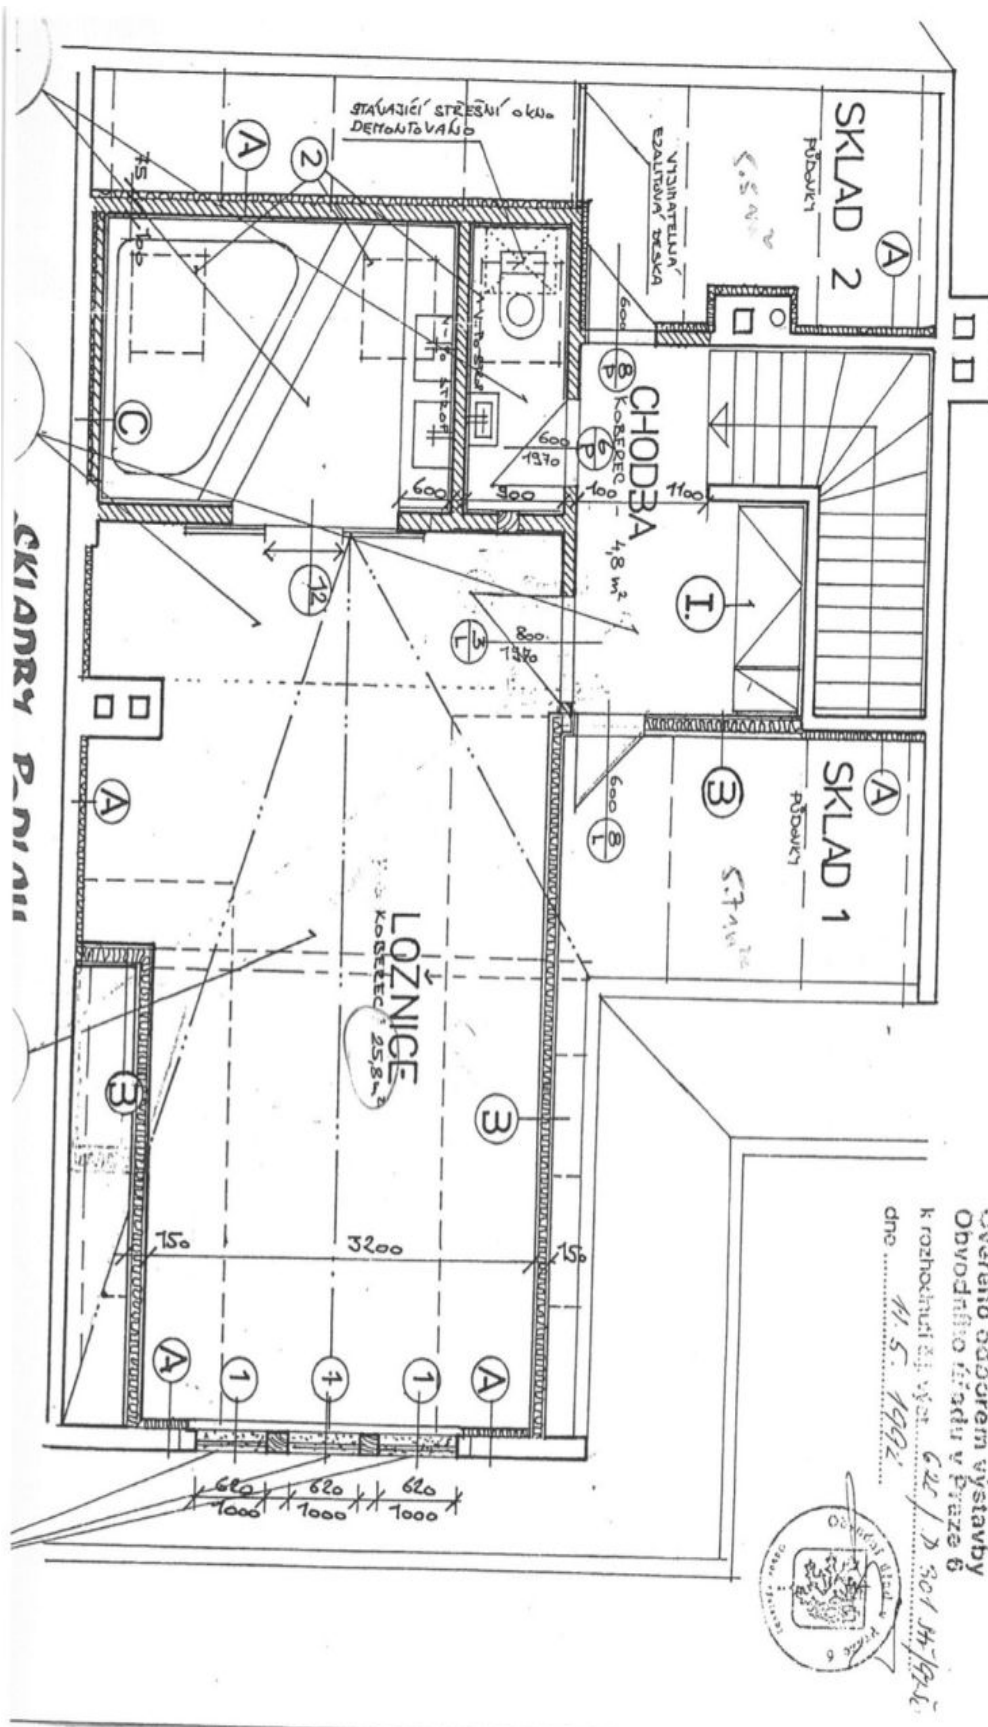

V přízemí domu je obývací pokoj spojený s jídelnou a plně vybavenou kuchyní, toaleta, vstupní hala a zadní přístup na zahradu. V 1. patře jsou umístěny 2 ložnice, malá pracovna, koupelna se sprchou, toaleta a hala. Podkroví nabízí prostornou ložnici, koupelnu s vanou, toaletu a 2 velké úložné komory. Součástí domu je také suterén s prádelnou, saunou, vanou, sprchovým koutem, toaletou a skladovými prostory.

Pronajato

WC	střívková okna, podlahy a stěny včetně podlahy; obklad stěn a stropu; sanitární zařízení včetně správy; odvěrná jednotka
CHODBA	podlahy střívkové podlahy přebíječek v celé ploše + 2x 1m ² - 1m ² - 1m ² - 1m ² (průhled)
POKOJ	

Rodinný dům 4+kk

216 m², Praha 6, Střešovice, Lomená

Pronajato

Rodinný dům 4+kk

216 m², Praha 6, Střešovice, Lomená

Pronajato

1:50

Rodinný dům 4+kk

216 m², Praha 6, Střešovice, Lomená

Pronajato

Rodinný dům 4+kk

216 m², Praha 6, Střešovice, Lomená

Pronajato