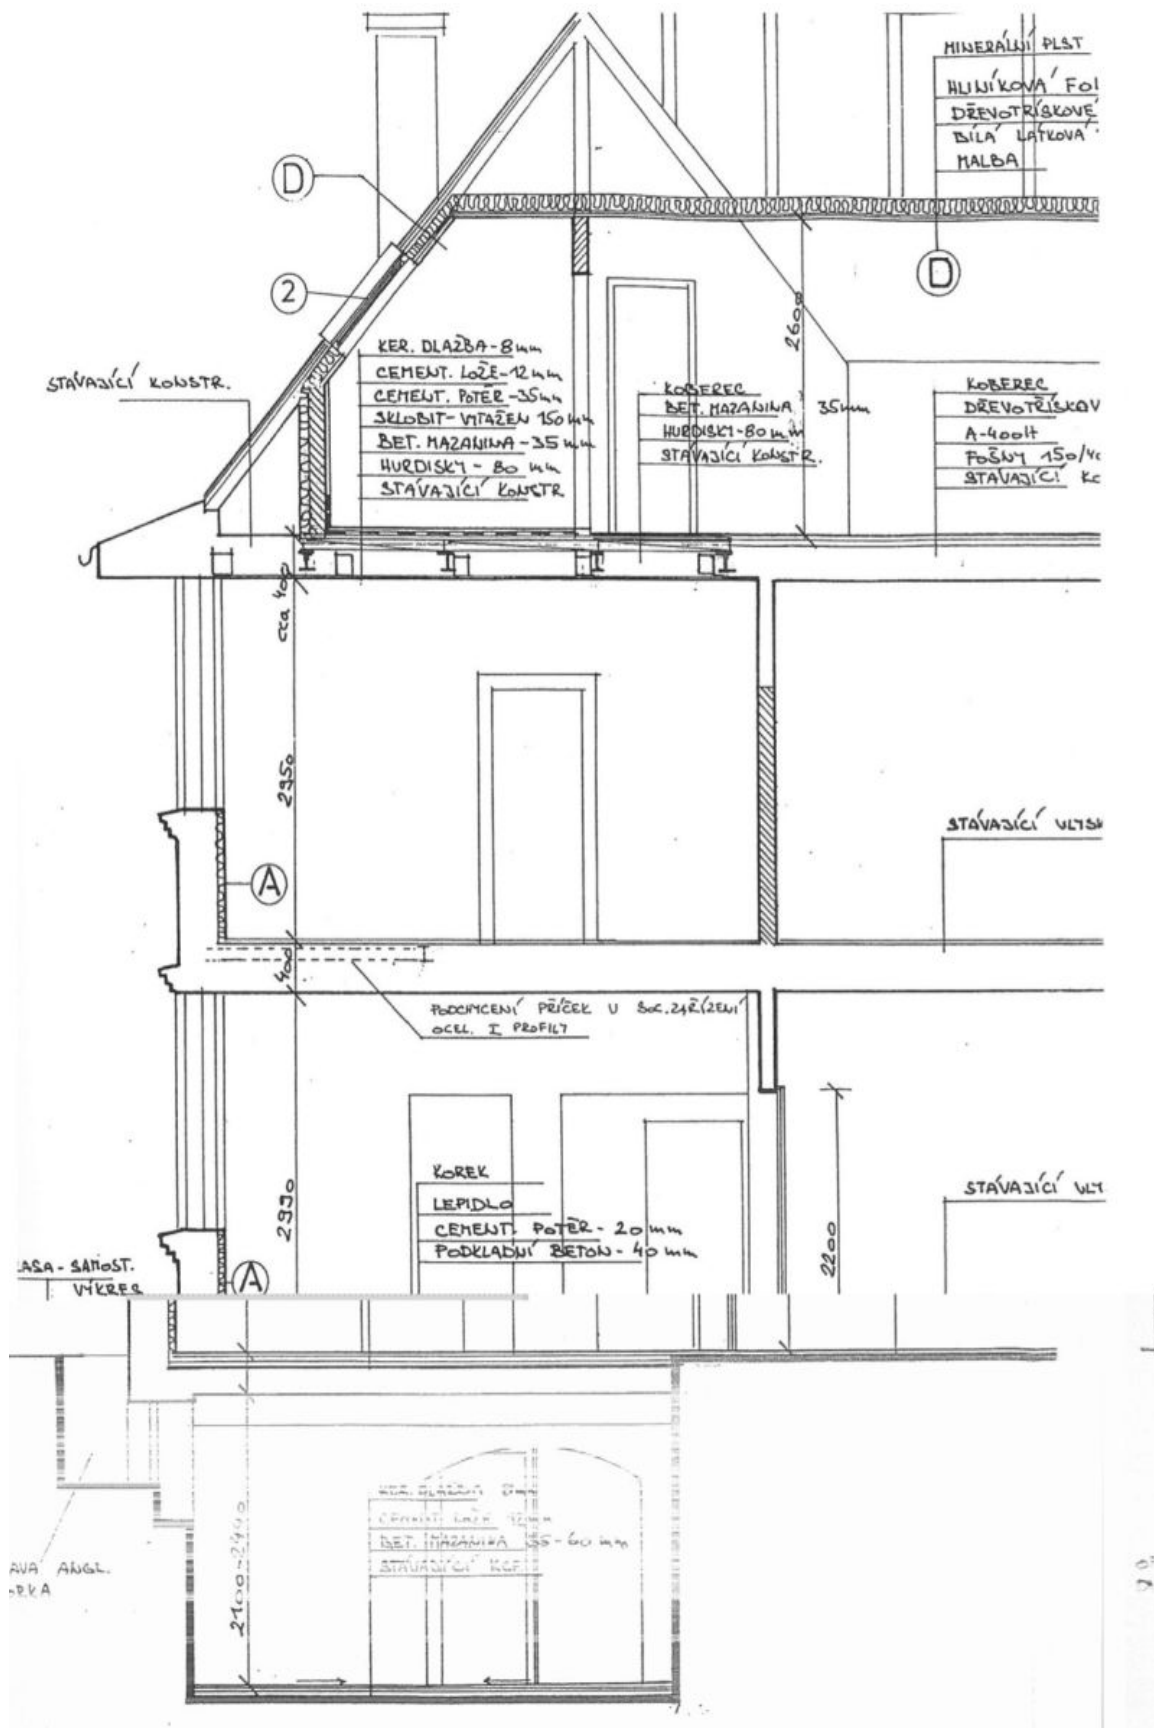

V přízemí domu je obývací pokoj spojený s jídelnou a plně vybavenou kuchyní, toaleta, vstupní hala a zadní přístup na zahradu. V 1. patře jsou umístěny 2 ložnice, malá pracovna, koupelna se sprchou, toaleta a hala. Podkroví nabízí prostornou ložnici, koupelnu s vanou, toaletu a 2 velké úložné komory. Součástí domu je také suterén s prádelnou, saunou, vanou, sprchovým koutem, toaletou a skladovými prostory.

Pronajato

WC	střívková okna, podlahy a stěny včetně podlahy, obklad stěn a stropu, sanitární zařízení včetně správy a odtěračů, elektrické instalace
CHODBA	podlahy, střívková okna, výhledy, dveře, podlahy a stěny včetně podlahy, obklad stěn a stropu
POKOJ	podlahy, střívková okna, výhledy, dveře, podlahy a stěny včetně podlahy, obklad stěn a stropu

Rodinný dům 4+kk

216 m², Praha 6, Střešovice, Lomená

Pronajato

Rodinný dům 4+kk

216 m², Praha 6, Střešovice, Lomená

Pronajato

1:50

Rodinný dům 4+kk

216 m², Praha 6, Střešovice, Lomená

Pronajato

Rodinný dům 4+kk

216 m², Praha 6, Střešovice, Lomená

Pronajato