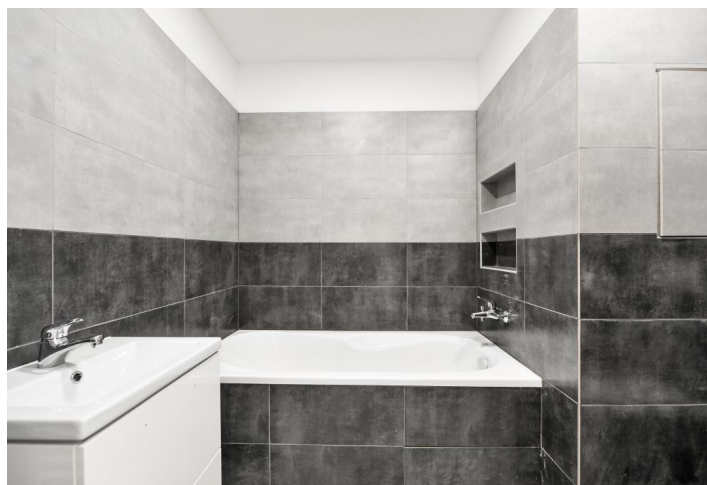

Byt 3+kk

Pronajato

70 m², Praha 5, Motol, Weberova