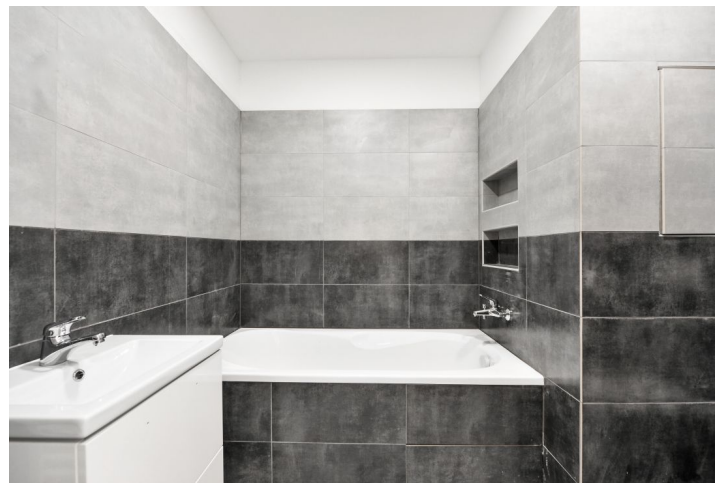

Byt 3+kk

70 m², Praha 5, Motol, Weberova

Pronajato