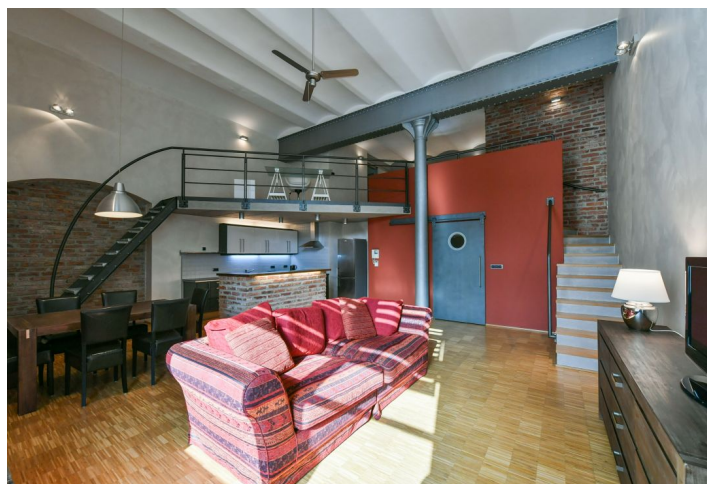

Byt 2+kk

114 m², Praha 7, Holešovice, Na Manínách

Pronajato