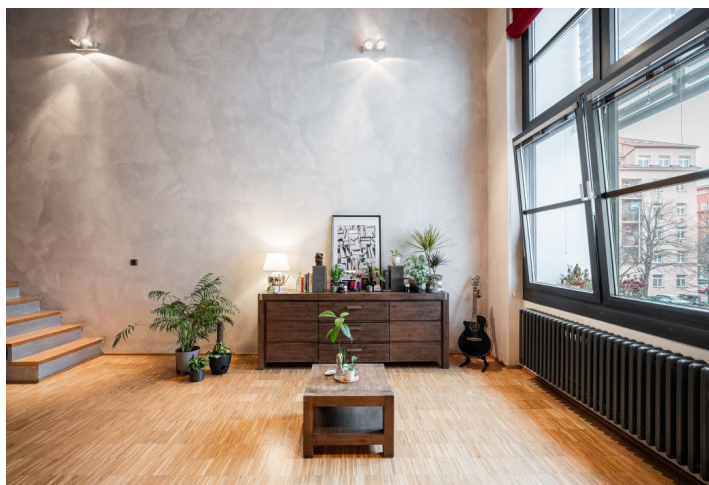

Byt 2+kk

114 m², Praha 7, Holešovice, Na Manínách

Pronajato