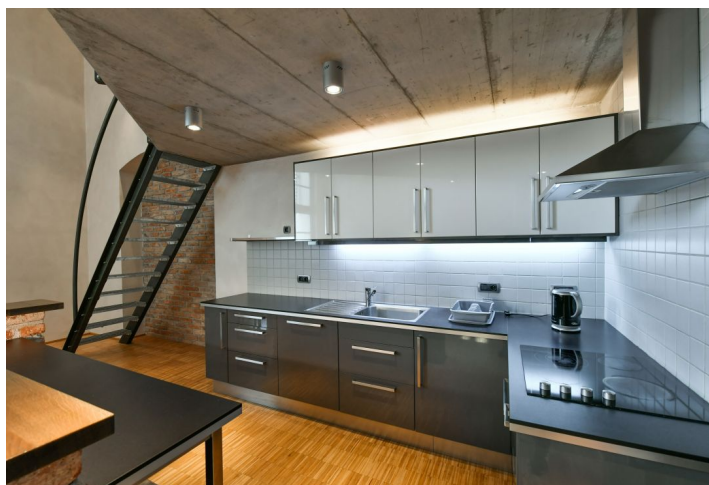

Byt 2+kk

114 m², Praha 7, Holešovice, Na Manínách

Pronajato