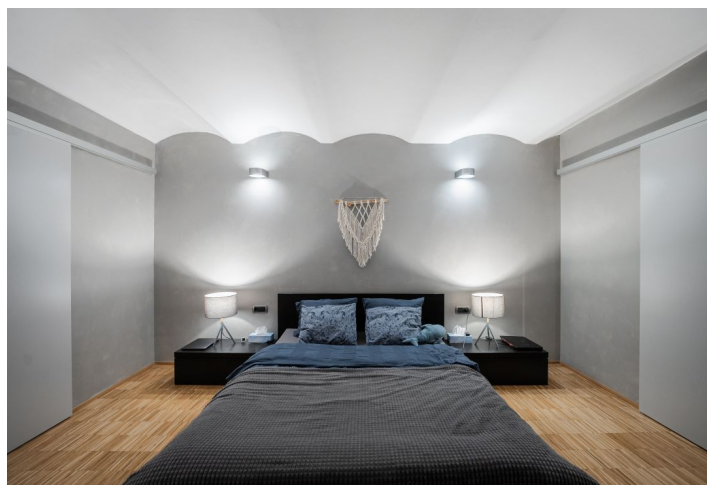

Byt 2+kk

114 m², Praha 7, Holešovice, Na Manínách

Pronajato