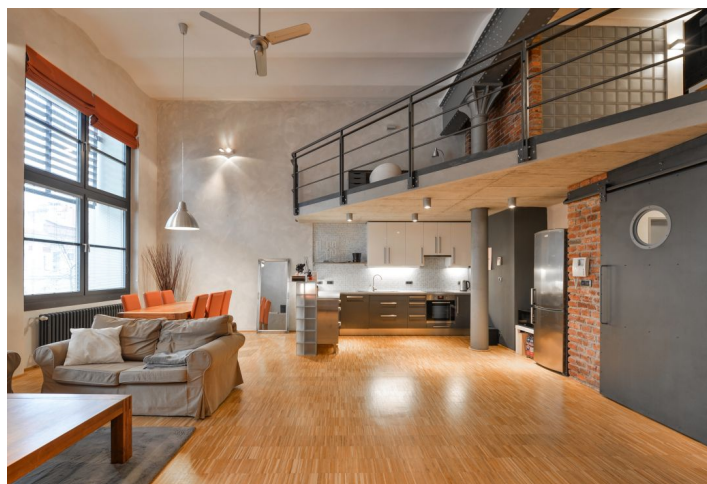

Pražský loft k pronájmu. Jedinečný zařízený loftový byt se zachovanými industriálními prvky ve 2. patře budovy s výtahem v novém komplexu Holešovický pivovar s 24/7 ostrahou a podzemním parkováním. Oblíbená lokalita v blízkosti nábřeží Vltavy, s plnou vybaveností v okolí a rychlou dopravní dostupností do centra (1 minuta k tramvajím, 5 minut k metru Vltavská a Nádraží Holešovice). V pěším dosahu množství kvalitních obchodů, restaurací, kaváren, služeb, divadla La Fabrika a galerie DOX.

Zajímavý interiér nabízí ve spodní úrovni obývací pokoj s 5metrovým stropem a 2 obrovskými otevíratelnými okny, plně vybavený kuchyňský kout s barovým pultem s luxfery, koupelnu, toaletu a velkou komoru. Na otevřené galerii je ložnice s en-suite koupelnou (sprcha) a šatnou, část je využita pro pracovnu.