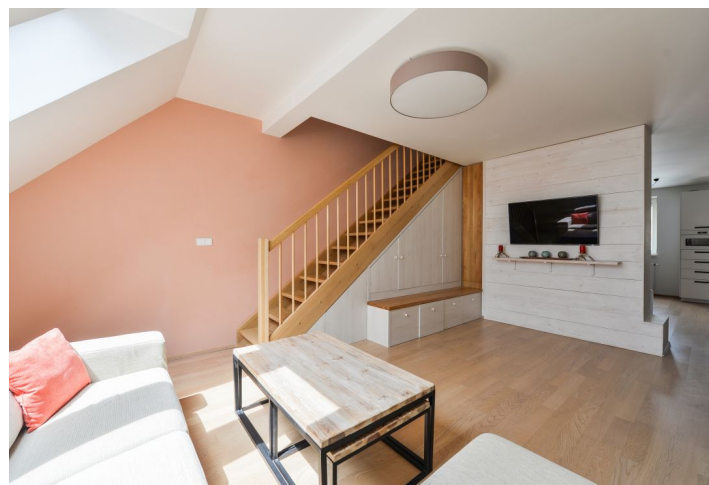

Byt 5+kk

150.7 m², Praha 5, Smíchov, Štefánikova

Prodáno