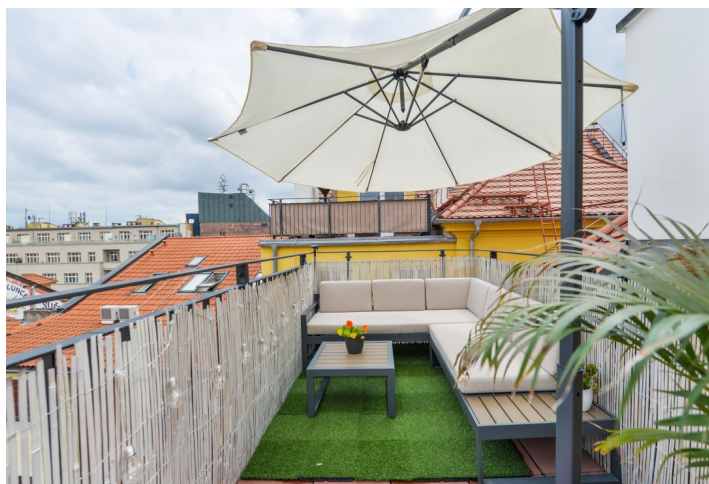

Byt 5+kk

150.7 m², Praha 5, Smíchov, Štefánikova

Prodáno