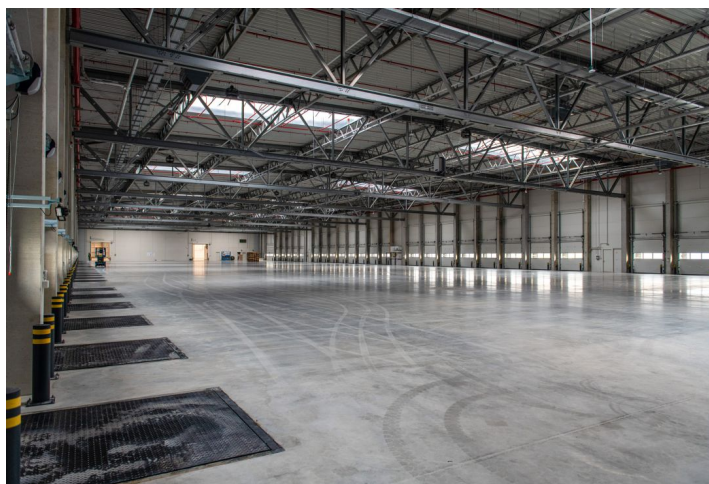

Průmyslový areál

32 896 m², Praha-západ, Chrášťany, Plzeňská

Cena na vyžádání