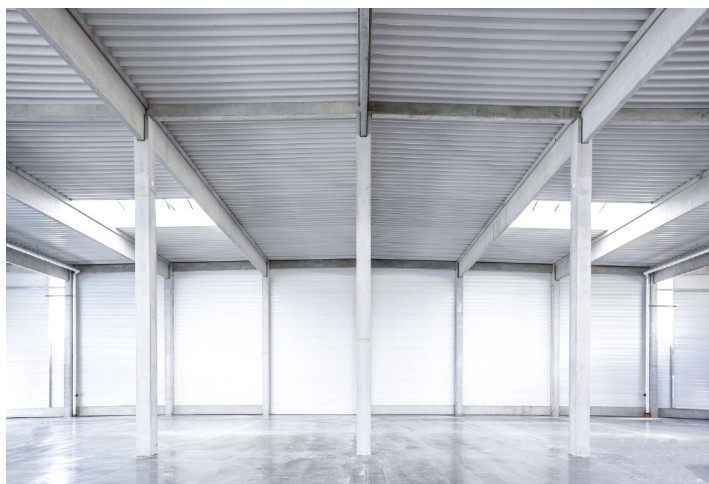

Průmyslový areál

24 848 m², Česká Lípa, Zákupy, Nové Zákupy

Cena na vyžádání