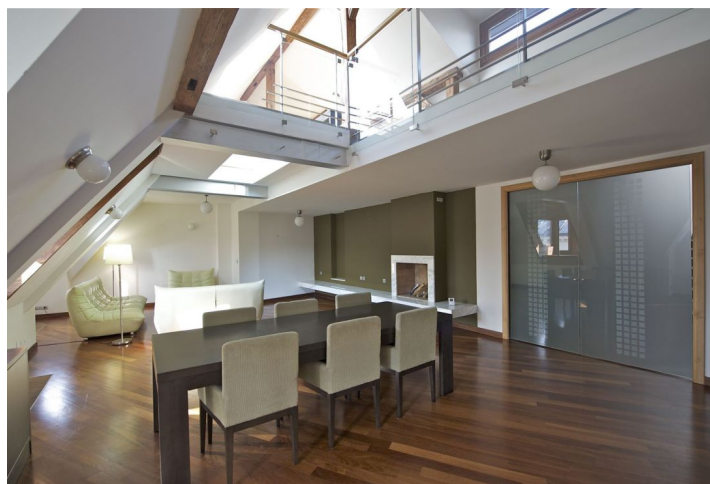

Byt 5+1

Pronajato

138 m², Praha 1, Staré Město, Křížovnická