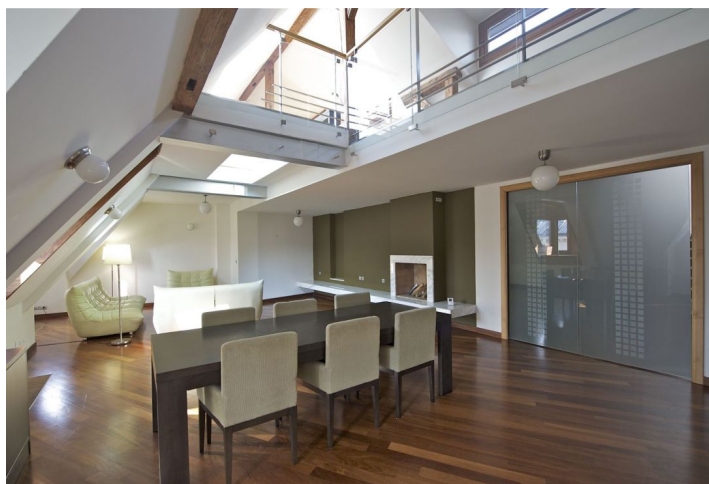

Byt 5+1

138 m², Praha 1, Staré Město, Křižovnická

Pronajato