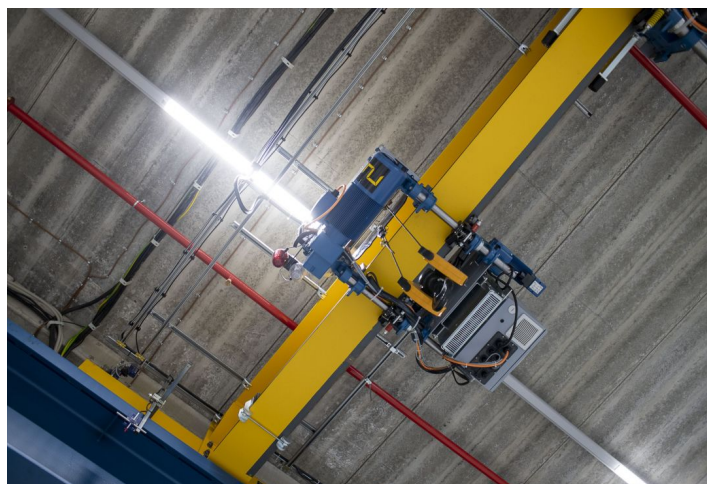

Výrobní prostory

8 712 m², Most, Most, Skyřická

Cena na vyžádání

Výrobní prostory

8 712 m², Most, Most, Skyřická**Cena na vyžádání**

Celková plocha	8 712 m ²
Volná plocha k pronájmu	8 712 m ²
Čistá výška stropu	10.5 m
Nosnost podlah	5 t/m ²
Modul sloupů	—
Konstrukce	Železobetonová konstrukce
PENB	G
Referenční číslo	36032

8 712 m² výrobních a kancelářských prostor k pronájmu v průmyslovém areálu. Prostory jsou vhodné pro průmyslová centra a lehkou výrobu, nabízí vysoký standard a zařízení lze přizpůsobit požadavkům klienta. Díky své poloze jsou prostory vhodné pro vnitrostátní i mezinárodní distribuci a výrobu. K dispozici do 12 měsíců po podpisu smlouvy.

Lokalita:

Park se nachází 20 km od hranic s Německem poblíž dálnice E55/D8 (Praha/Drážďany).

Vybavení a služby:

- flexibilní jednotky (sklad / kancelář / lehká výroba / showroom)
- správa nemovitosti přímo v areálu
- bezpečnostní služba v místě (24/7) a CCTV
- údržba budov
- dostatečná parkovací plocha
- vysoké standardy budov

Výrobní/skladové prostory:

- Polohovací brány & nakládací rampy
- rozměry vjezdových vrat 4x4,5 m
- nosnost podlahy 5 t/m²
- světlá výška 10,5 m
- modul sloupů 12x24 m
- LED osvětlení
- sprinklerové hasící zařízení
- přípojky všech sítí (voda, plyn, elektřina, telekomunikace)