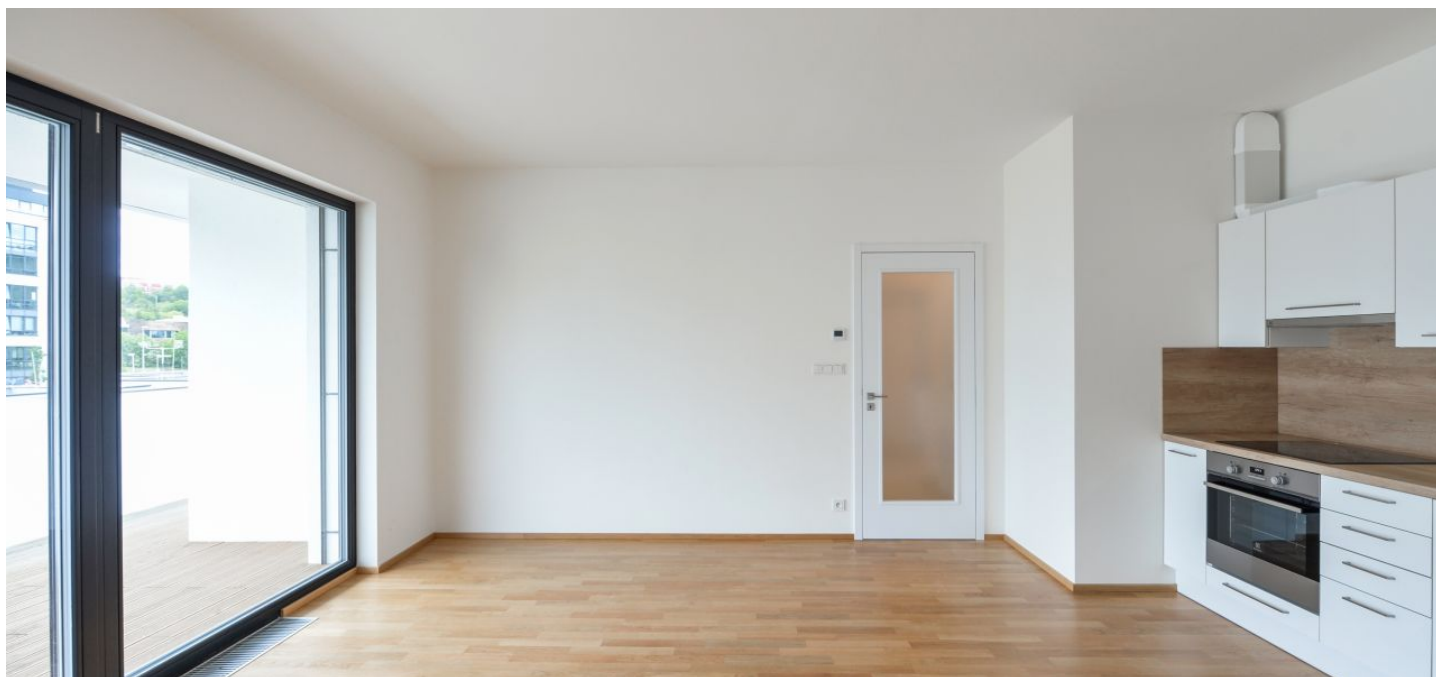

Byt 2+kk

58 m², Praha 5, Jinonice, Kloudova

Pronajato