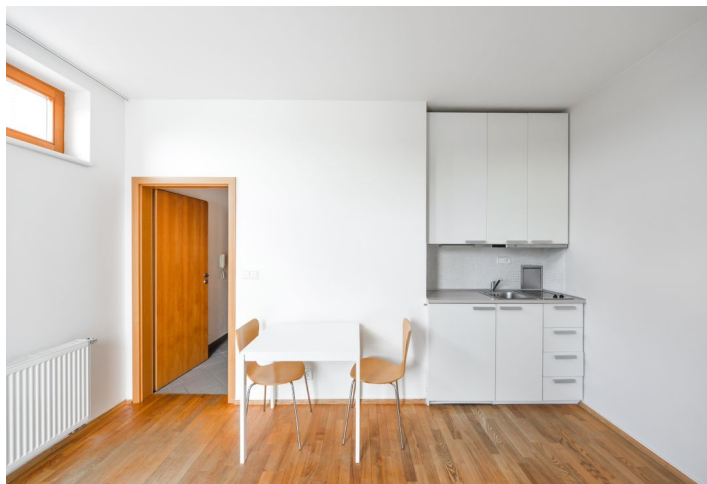

Byt 1+kk

Pronajato

25 m², Praha 10, Vršovice, Rybalkova