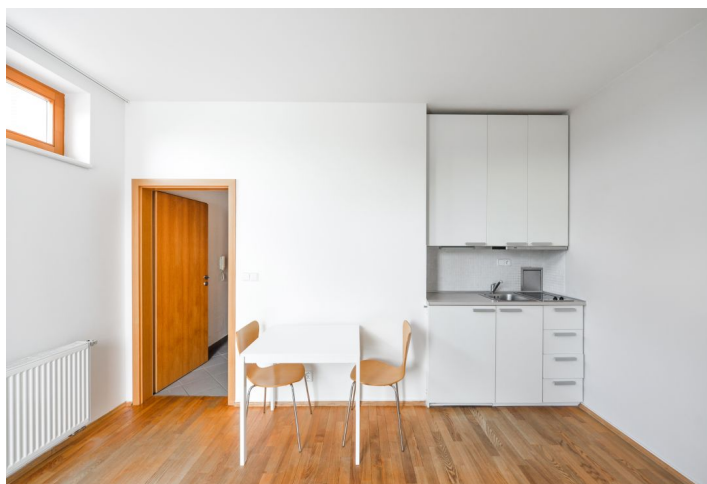

Byt 1+kk

25 m², Praha 10, Vršovice, Rybalkova

Pronajato