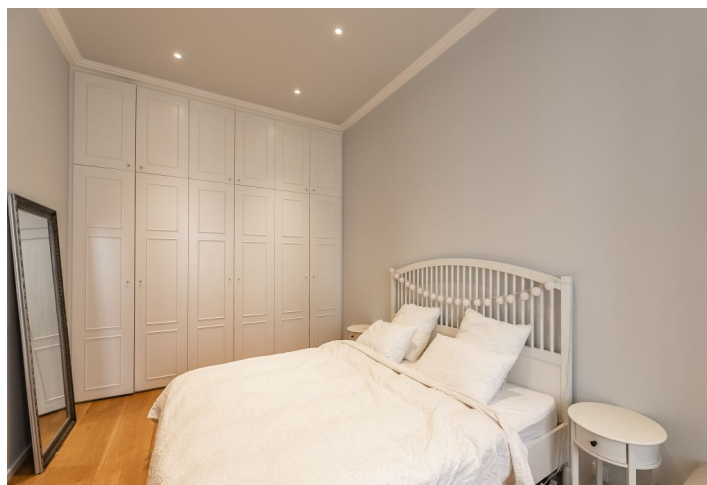

Byt 2+1

69 m², Praha 5, Smíchov, Kroftova

Prodáno