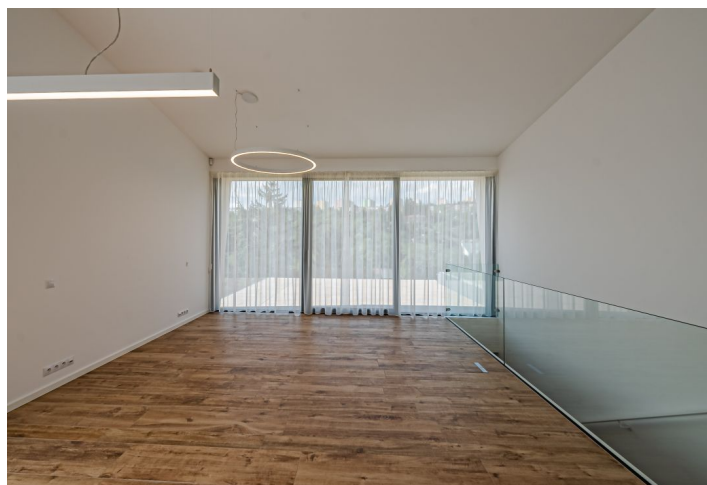

Rodinný dům 4+kk

218 m², Praha 8, Troja, Na Dlážděnce

Pronajato